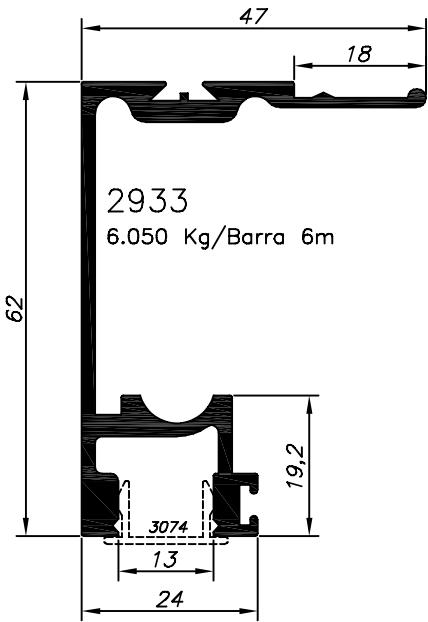

Catálogo MEGA-X

Vidro Temperado

1.560 Kg/Barra 6m