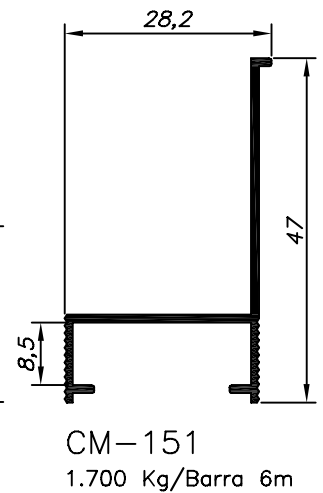

Catálogo MEGA-X

Conexões e Contramarcos