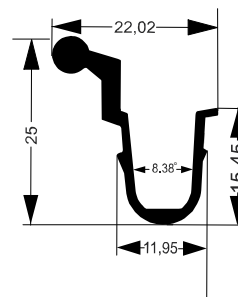

CG-048
7.477Kg/Barra 6m

FAC-002
2.336Kg/Barra 6m

CG-830
7.398Kg/Barra 6m

PRE-205
1.260Kg/Barra 6m

FAC-001
1.742Kg/Barra 6m

PER-001
1.801kg/6m

DEL-001
1.570Kg/Barra 6m

DEL-002
2.006Kg/Barra 6m