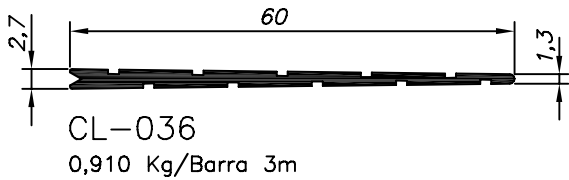

Catálogo MEGA-X

Conexões e Contramarcos