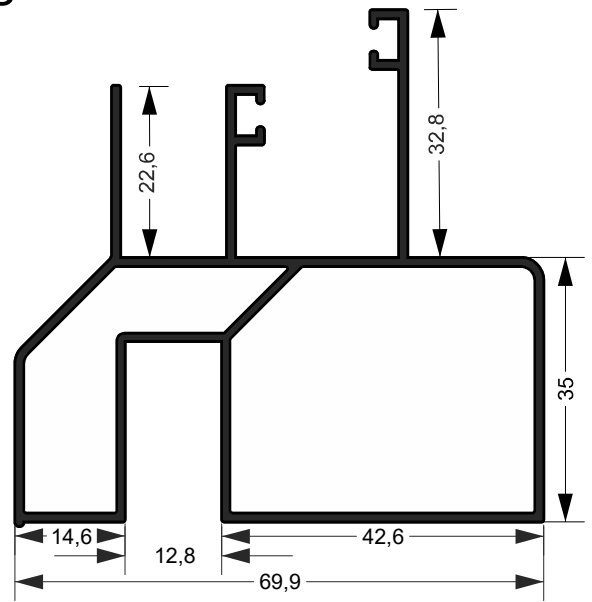

MCG-077
3,720 kg/Barra 6m

CG-074
1.540 Kg/Barra 6m

CG-077
4.470 Kg/Barra 6m

CG-078
2.400 Kg/Barra 6m

Catálogo MEGA-X

Sacadas

GR-018
8.297 Kg/Barra 6m

GR-019
1.330 Kg/Barra 6m