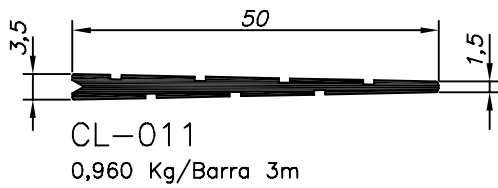

Catálogo MEGA-X

Conexões e Contramarcos