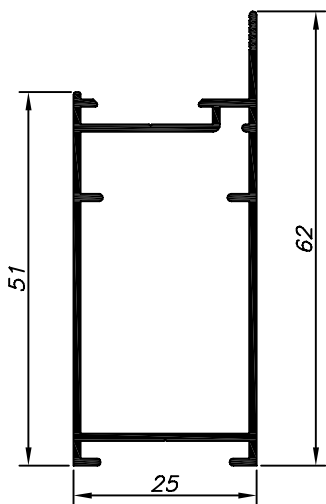

Catálogo MEGA-X

Superior

SU-242
3.200 Kg/Barra 4,6m

SU-282
2.675 Kg/Barra 4,6m

SU-283
2.560 Kg/Barra 4,6m

SU-042
3.072 Kg/Barra 6m

SU-111
3.600 Kg/Barra 6m

SU-243
3.060 Kg/Barra 4,6m