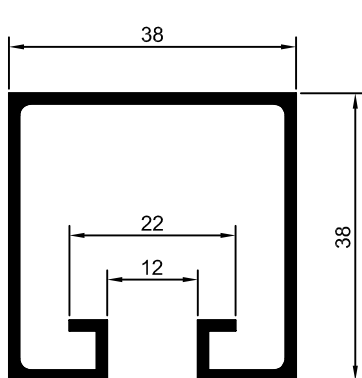

DS-152
3.550 Kg/BARRA 6m