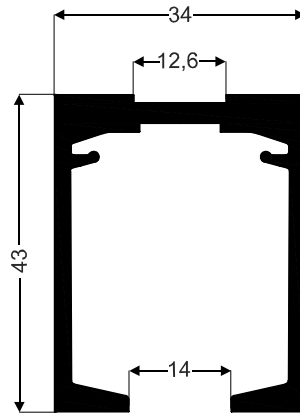

Material Exclusivo Ciente

Catálogo MEGA-X

Perfis/Especiais

Material Exclusivo Clientes

E-049
2,151Kg/Barra 6m

GRU-001
3,887Kg/Barra 6m

CX-1228
6,192Kg/Barra 6m

Catálogo MEGA-X