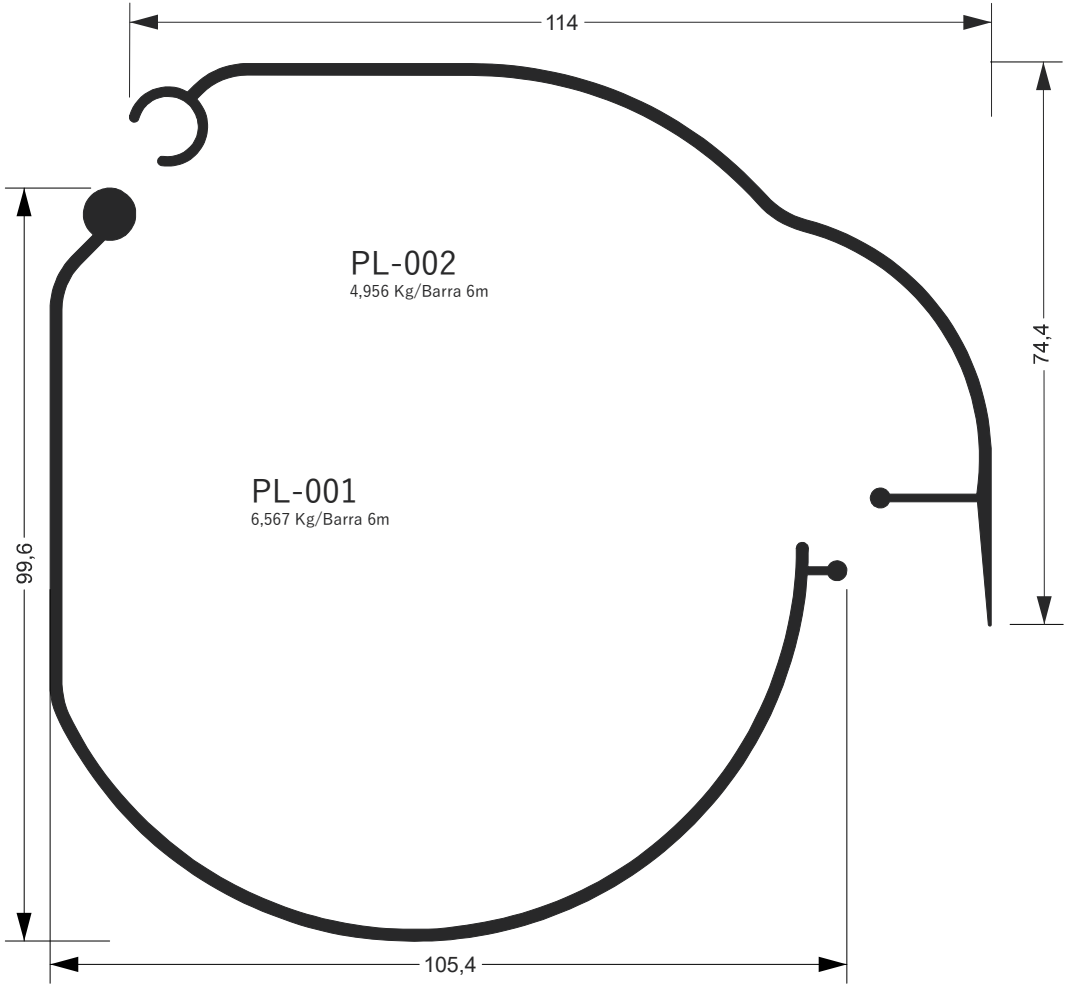

Suporte de TV

Catálogo MEGA-X

Perfis Diversos

HAN-001
4,474Kg/Barra 6m

DES-047
1,867Kg/Barra 6m

DES-048
4,270Kg/Barra 6m

DES-112
1,558Kg/Barra 6m

E-015
1,254Kg/Barra 6m