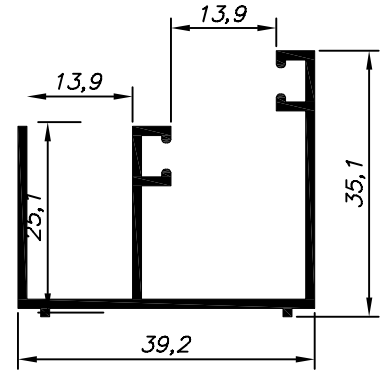

Catálogo MEGA-X

Vidro Temperado

BX-170
3.240 Kg/Barra 6m

BX-164
1.950 Kg/Barra 6m

BX-141
2.690 Kg/Barra 6m

BX-150
3.900 Kg/Barra 6m

DCP-126
1.020Kg/Barra 6m

BX-214
2.190 Kg/Barra 6m