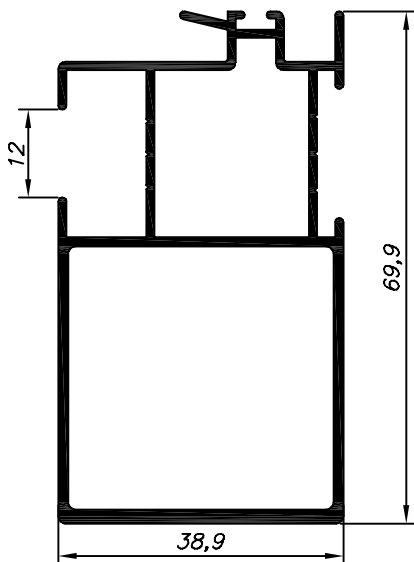

SU-061
4.513 Kg/Barra 4,6m