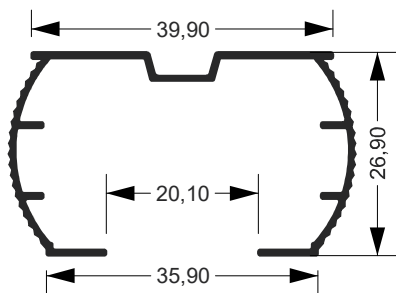

Catálogo MEGA-X

Persianas

DES-017
1,775 Kg/Barra 6m