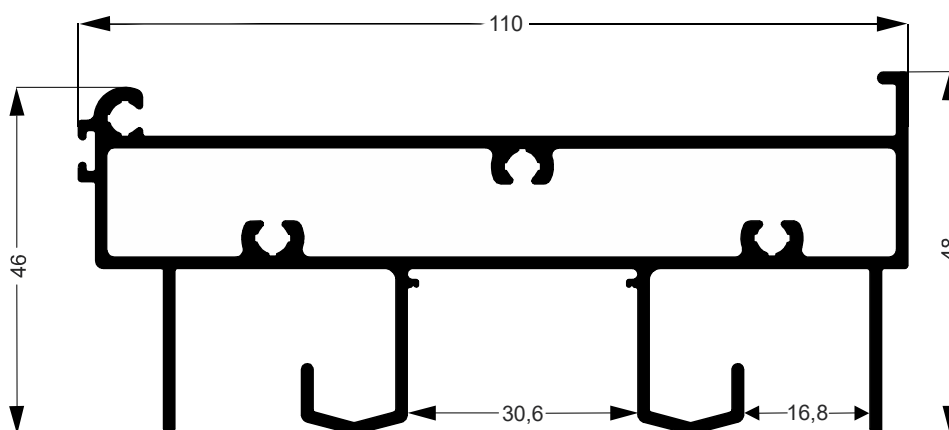

NOE-166
11,161Kg/Barra 6m