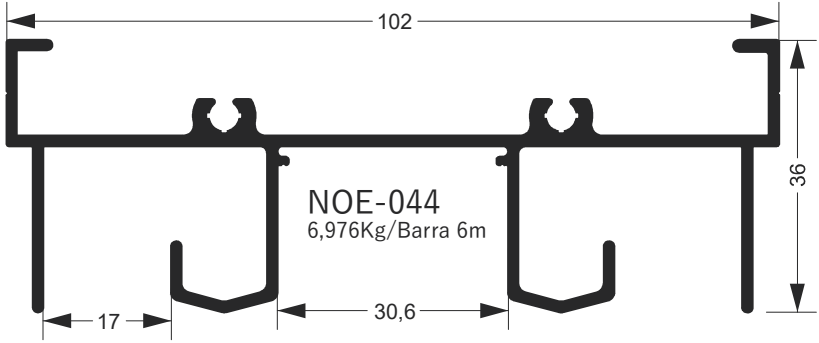

SU-291
1.600 Kg/Barra 6m

SU-508
1,350 Kg/Barra 6m

SU-102
0,700 Kg/Barra 6m

SU-103
0,840 Kg/Barra 6m

SU-104
0,710 Kg/Barra 6m

SU-203
0,810 Kg/Barra 6m

Catálogo MEGA-X

Linha Noe