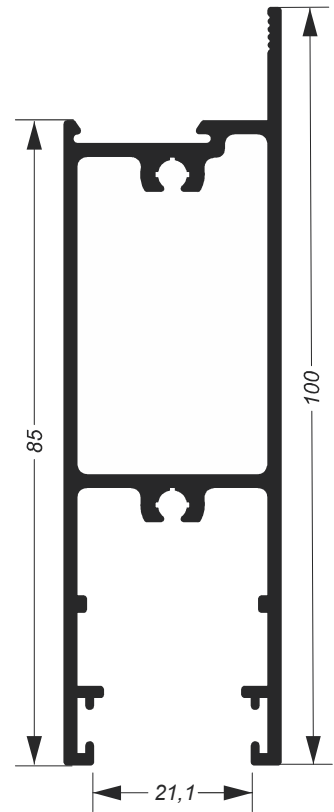

Catálogo MEGA-X

Linha Noe

NOE-042
6,380Kg/Barra 6m

Guia para fixação
com parafuso

NOE-031
1.525Kg/Barra 6m

NOE-030
1.135Kg/Barra 6m

NOE-007
7,728Kg/Barra 6m

NOE-043
5,173Kg/Barra 6m