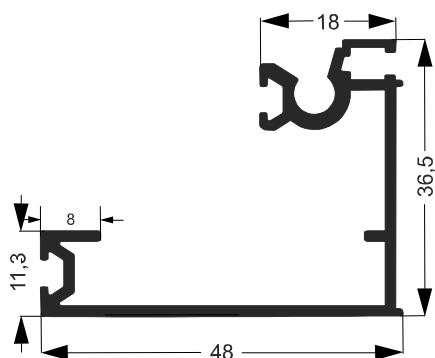

JM-004
1.412 Kg/Barra 6m

Catálogo MEGA-X

Telhado de Vidro

Catálogo MEGA-X

Perfis Especiais

DEL-005
3,525Kg/Barra 6m

DEL-006
4,516Kg/Barra 6m

DEL-007
4,382Kg/Barra 6m