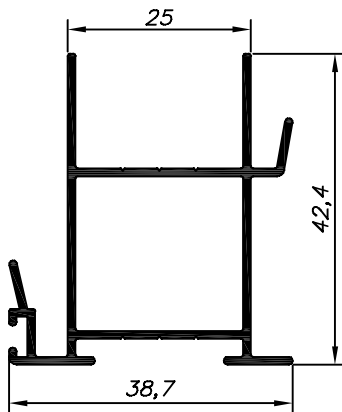

GNS - 156
5.676kg/6m

Catálogo MEGA-X

Superior

SU-246
3.750 Kg/Barra 6m

SU-280
5.470 Kg/Barra 6m
4.190 Kg/Barra 4,6m

SU-245
4,146Kg/Barra 6m
3,179Kb/Barra 4,6m

SU-069
3.150 Kg/Barra 6m
2.420 Kg/Barra 4,6m

SU-070
2.850 Kg/Barra 6m
2.190 Kg/Barra 4,6m