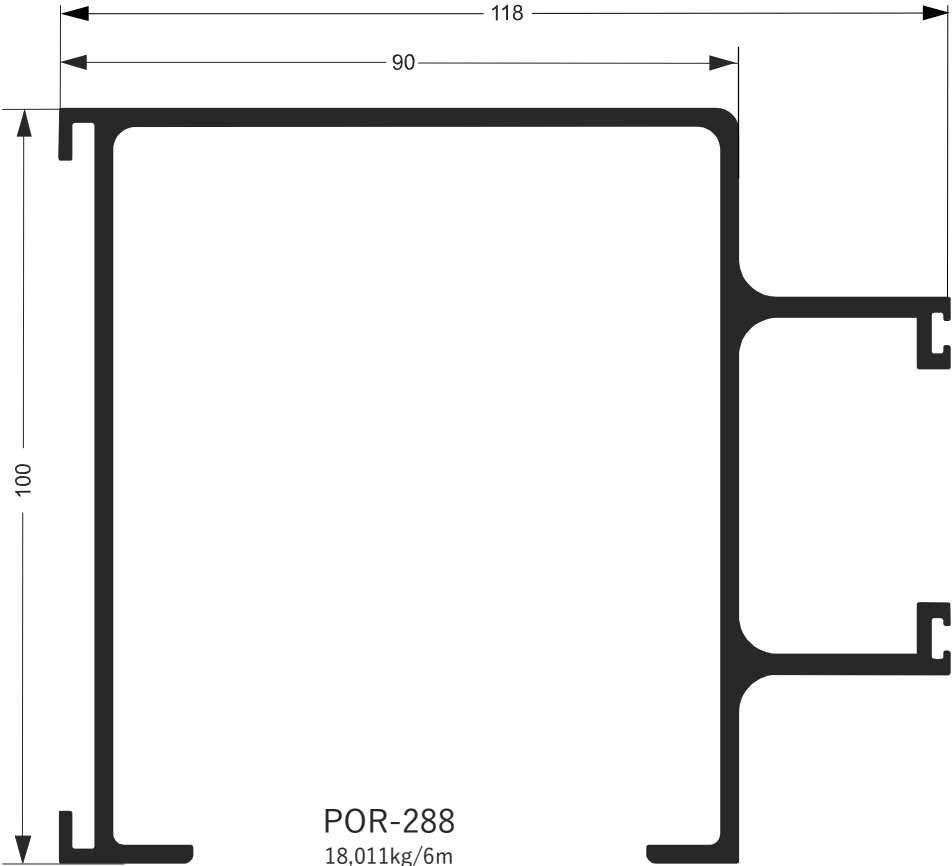

Catálogo MEGA-X

Portões de Elevação

POR-288
18,011kg/6m