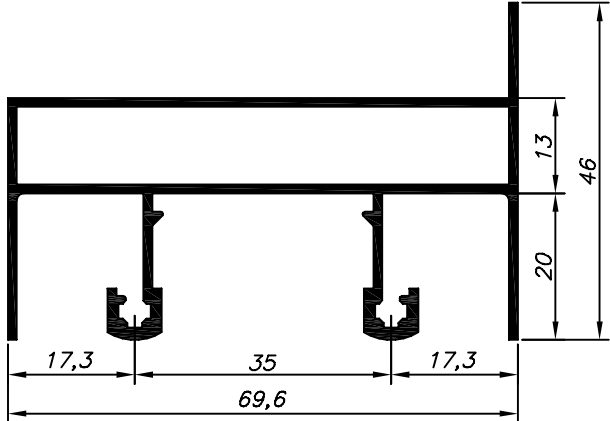

Catálogo MEGA-X

Superior

SU-005
5.720 Kg/Barra 6m