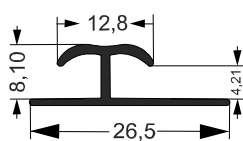

DS-170
0.891Kg/Barra 6m