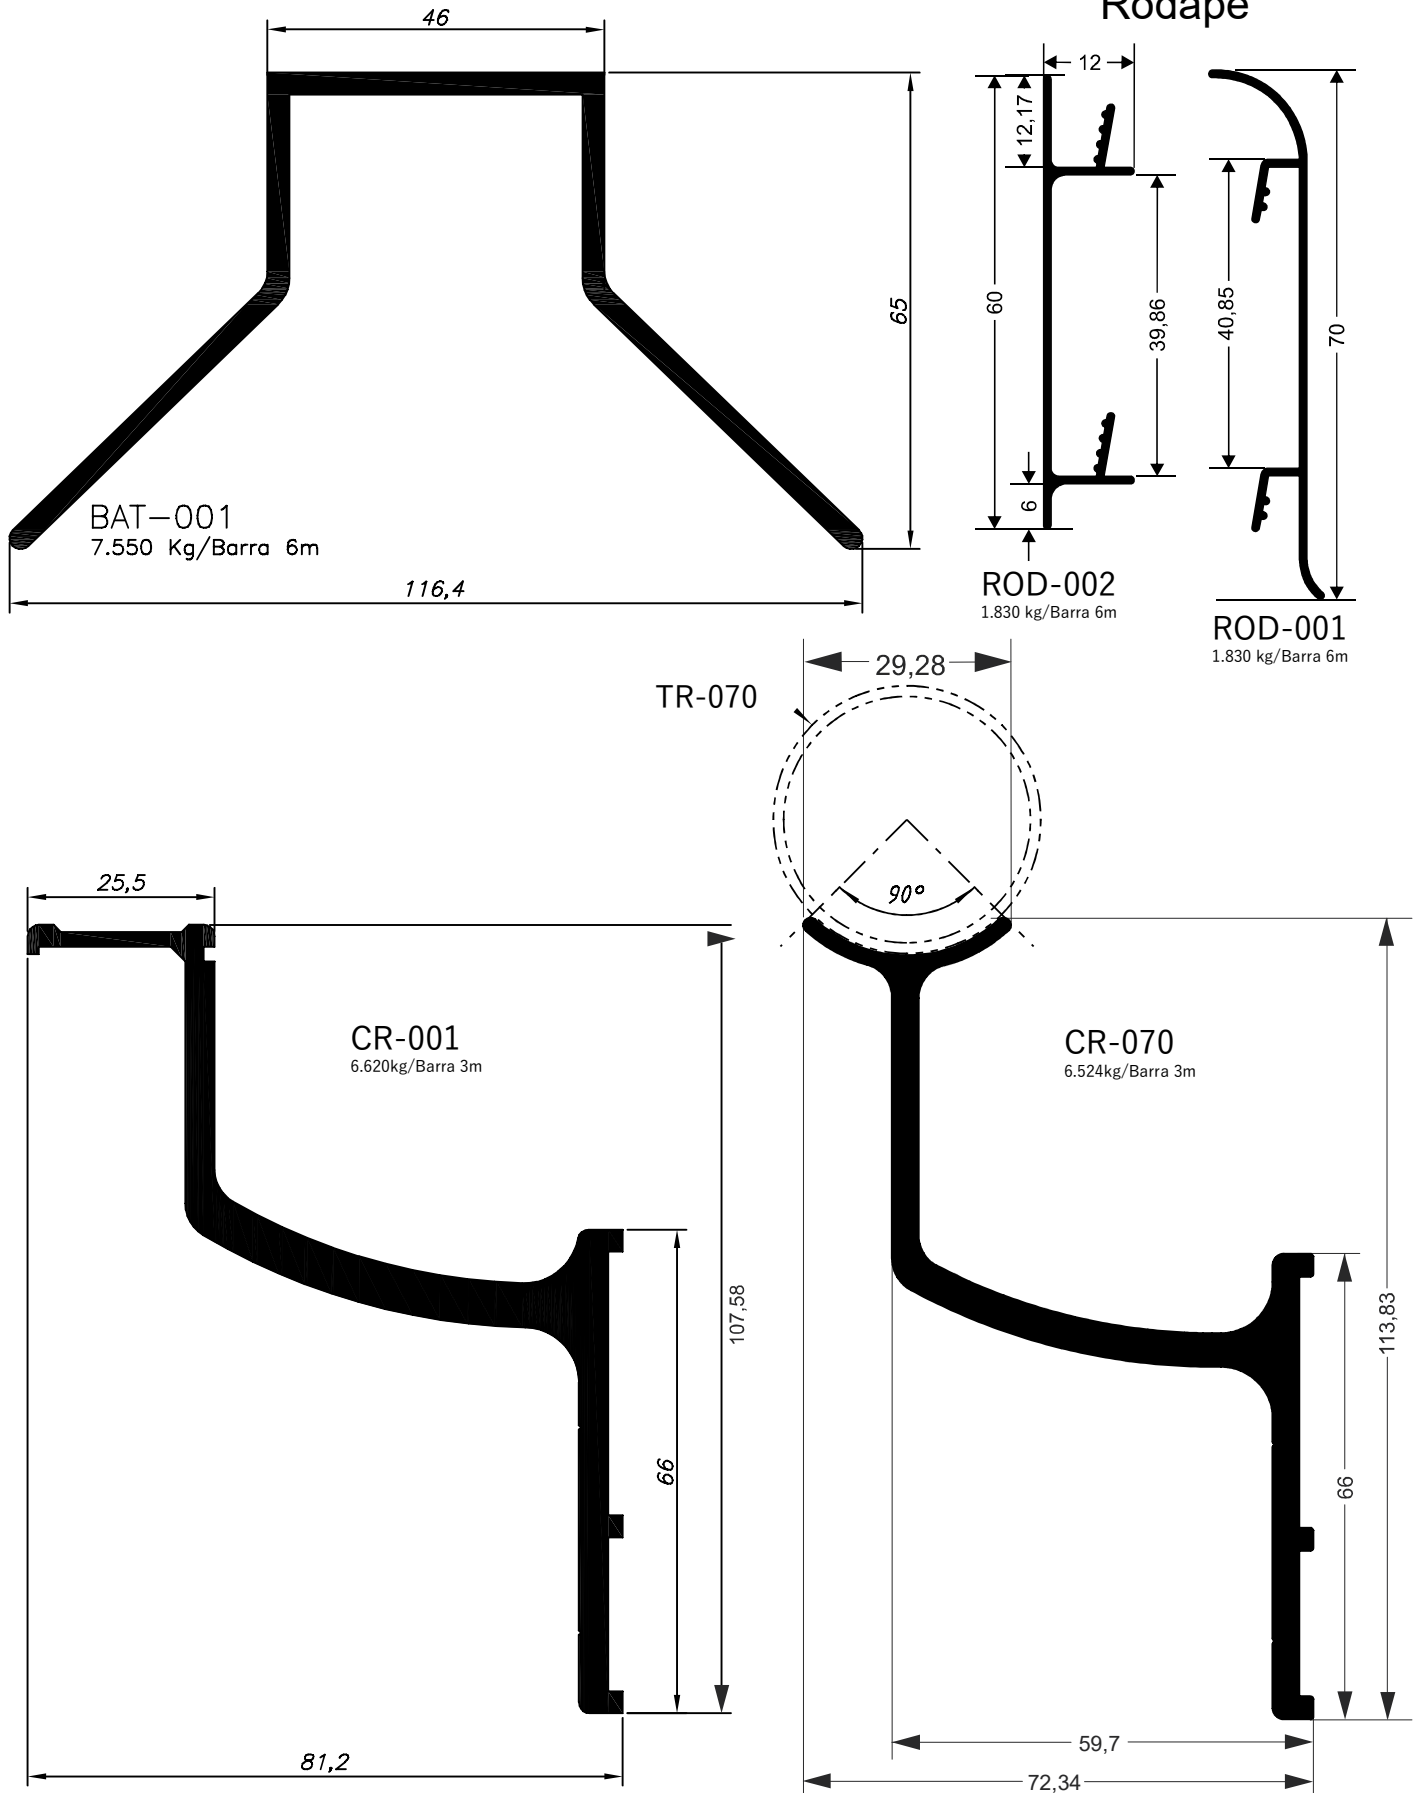

Catálogo MEGA-X

Acessórios