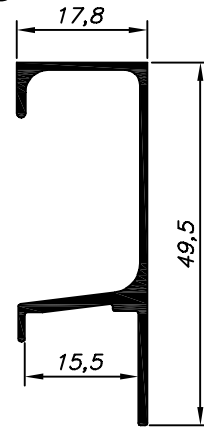

MN-002
4.600Kg/Barra 6m

MN-007
4.686Kg/Barra 6m

Catálogo MEGA-X

Móveis e Vitrines

MV-089
2.200 Kg/Barra 6m

MV-099
1.870 Kg/Barra 6m

MV-092
1.962 Kg/Barra 6m

MV-102
2.060 Kg/Barra 6m