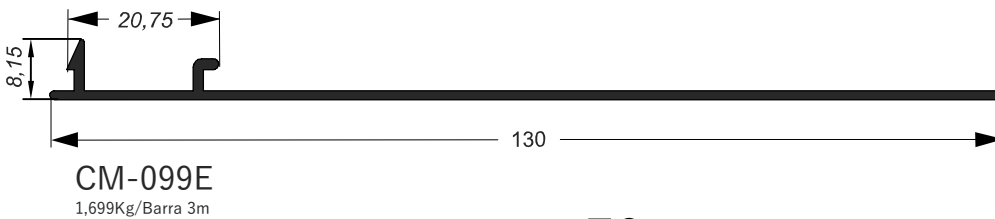

DS-1102
1.518 Kg/Barra 6m

Catálogo MEGA-X

Conexões e Contramarcos

Catálogo MEGA-X

Chumbadores

Catálogo MEGA-X

Chumbadores

LM-011
10,820 kg/Por metro