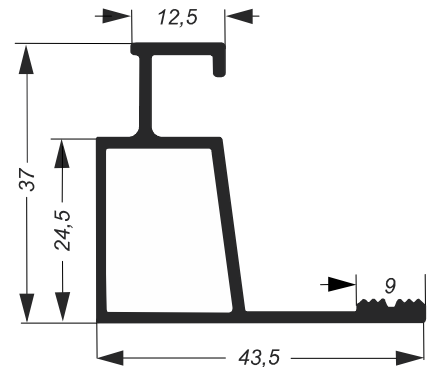

POL-002
3.517kg/Barra 6m