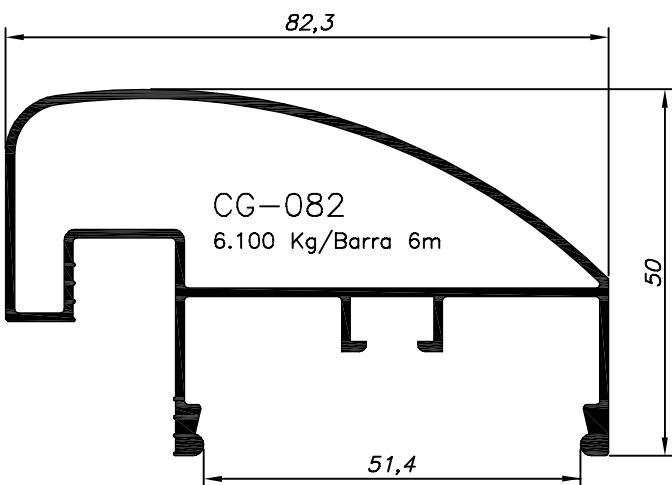

Catálogo MEGA-X

Sacadas