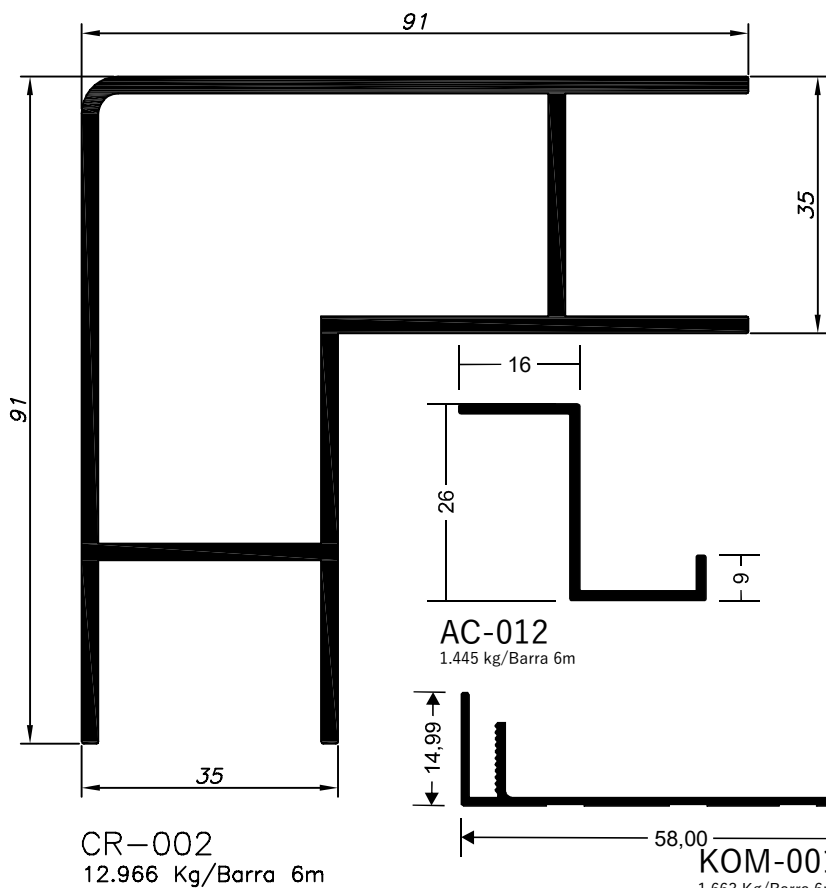

Catálogo MEGA-X

Acessórios