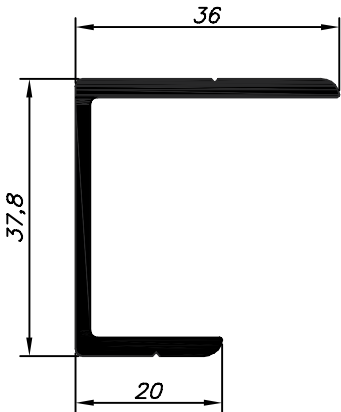

N-4012
3.620 Kg/Barra 6m