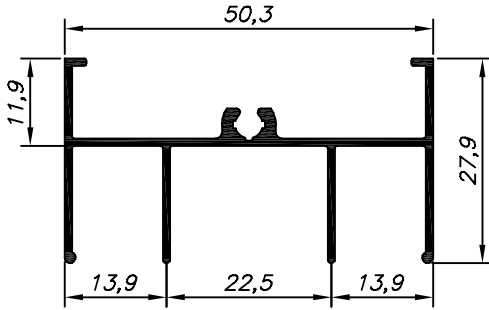

Catálogo MEGA-X

Linha 16

16-002
2.820 Kg/Barra 6m