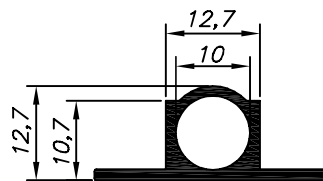

DS-1119
1.602 Kg/Barra 6m