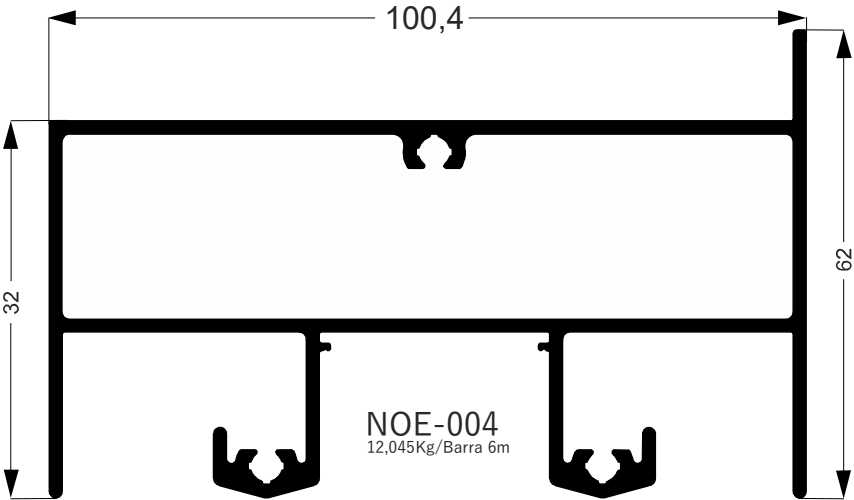

SU-291
1.600 Kg/Barra 6m

SU-508
1,350 Kg/Barra 6m

SU-102
0,700 Kg/Barra 6m

SU-103
0,840 Kg/Barra 6m

SU-104
0,710 Kg/Barra 6m

SU-203
0,810 Kg/Barra 6m

Catálogo MEGA-X

Linha Noe