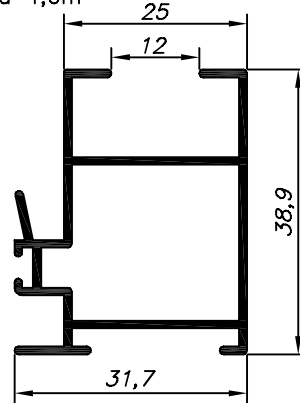

GNS - 156
5.676kg/6m

Catálogo MEGA-X

Superior

SU-246
3.750 Kg/Barra 6m

SU-280
5.470 Kg/Barra 6m
4.190 Kg/Barra 4,6m

SU-245
4,146Kg/Barra 6m
3,179Kb/Barra 4,6m

SU-069
3.150 Kg/Barra 6m
2.420 Kg/Barra 4,6m

SU-070
2.850 Kg/Barra 6m
2.190 Kg/Barra 4,6m