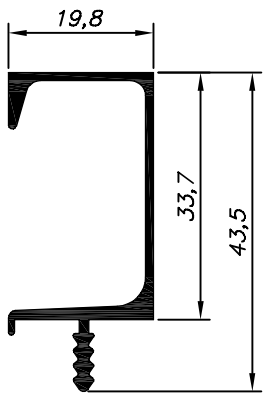

MN-002
4.600Kg/Barra 6m

MN-007
4.686Kg/Barra 6m

Catálogo MEGA-X

Móveis e Vitrines

MV-089
2.200 Kg/Barra 6m

MV-099
1.870 Kg/Barra 6m

MV-092
1.962 Kg/Barra 6m

MV-102
2.060 Kg/Barra 6m