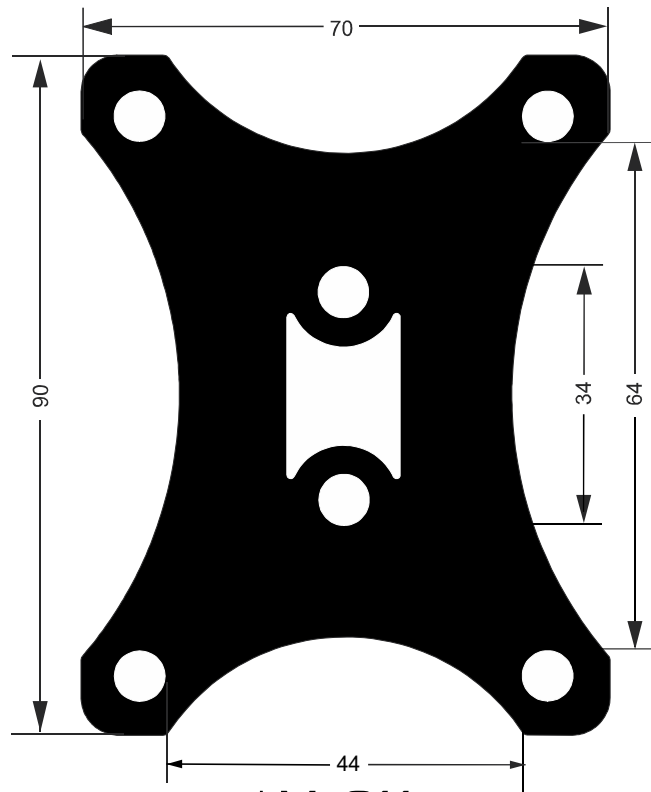

DS-1102
1.518 Kg/Barra 6m

Catálogo MEGA-X

Conexões e Contramarcos

Catálogo MEGA-X

Chumbadores

Catálogo MEGA-X

Chumbadores

LM-011
10,820 kg/Por metro