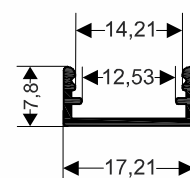

ZER-004
0,580Kg/Barra 6m