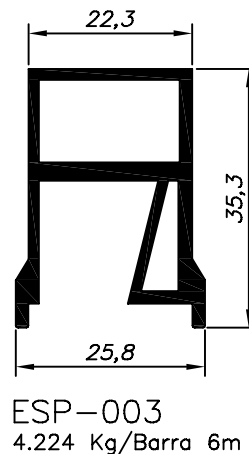

Catálogo MEGA-X

Biombo/Barra Modular