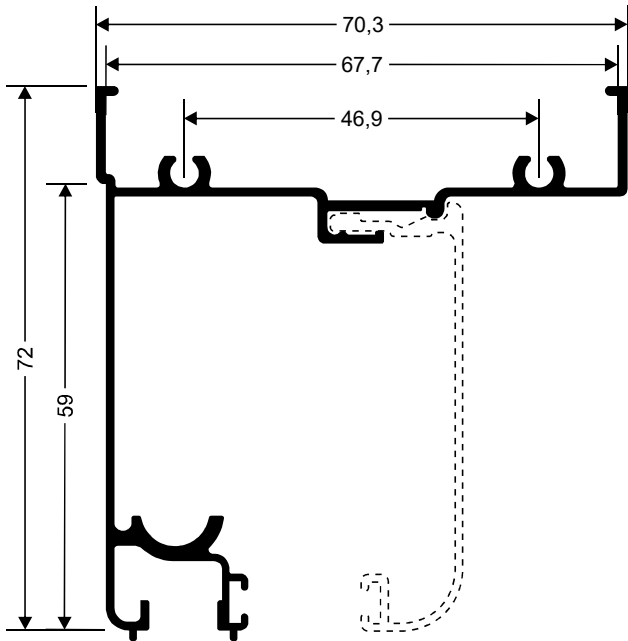

CX-1226
2.880 Kg/BARRA 6m

CX-1227
2.356 Kg/Barra 6m

DS-782
2.830 Kg/Barra 6m

Catálogo MEGA-X

Linha Temperado Alusupra (Patenteado)

GNS-001
5.504 Kg/Barra 6m

JV-005
1,77 kg/Barra 6m

JV-001
5,340 kg/Barra 6m