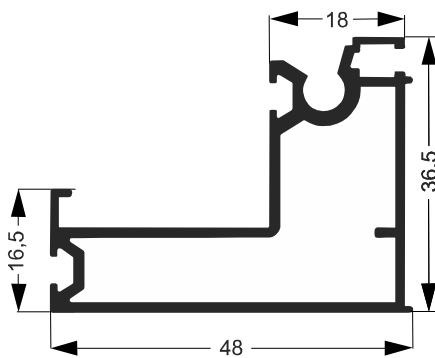

JM-004
1.412 Kg/Barra 6m

Catálogo MEGA-X

Telhado de Vidro

Catálogo MEGA-X

Perfis Especiais

DEL-005
3,525Kg/Barra 6m

DEL-006
4,516Kg/Barra 6m

DEL-007
4,382Kg/Barra 6m