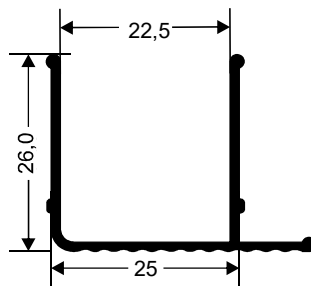

ALU-001
1.770 Kg/Barra 6m

ALU-002
1.580 Kg/Barra 6m

ALU-004
1.440 Kg/Barra 6m

ALU-005
1.734 Kg/Barra 6m

DS-002
8.804 Kg/Barra 6m

GOE-06
1.780 Kg/Barra 6m

PEEK
7.050 Kg/Barra 6m

DS-001
8.800 Kg/Barra 6m