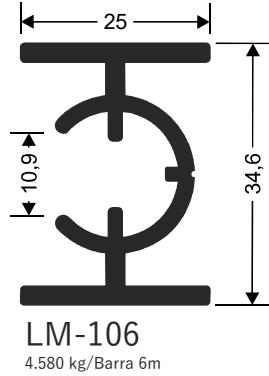

DS-1102
1.518 Kg/Barra 6m

Catálogo MEGA-X

Conexões e Contramarcos

Catálogo MEGA-X

Chumbadores

Catálogo MEGA-X

Chumbadores

LM-011
10,820 kg/Por metro