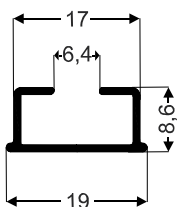

TRI-041
0,581Kg/Barra 6m