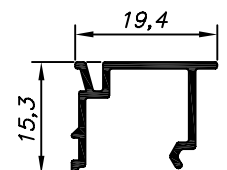

SU-291
1.600 Kg/Barra 6m

SU-508
1,350 Kg/Barra 6m

SU-102
0,700 Kg/Barra 6m

SU-103
0,840 Kg/Barra 6m

SU-104
0,710 Kg/Barra 6m

SU-203
0,810 Kg/Barra 6m

Catálogo MEGA-X

Linha Noe