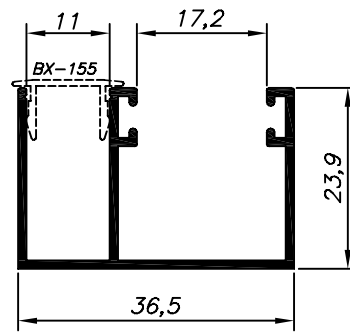

3074

0,530 Kg/Barra 6m

BX-005

0,812 Kg/Barra 6m

Catálogo MEGA-X

Vidro Temperado Light

SUPRA-170
2.720 Kg/Barra 6m

SUPRA-164
1.880 Kg/Barra 6m