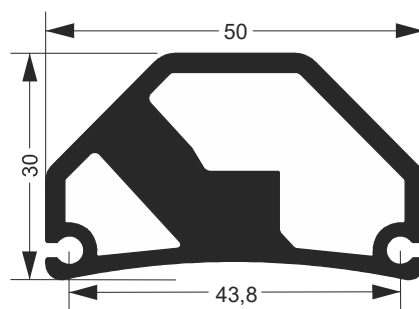

DC-001
3.190 Kg/Barra 6m

DS-170
0.891Kg/Barra 6m

DS-023
0,408 Kg/Barra 6m

DS-020
0,590 kg/Barra 6m

KAS-001
10.170 Kg/Barra 6m

DS-720
4.080 Kg/Barra 6m

AC-007
4.224 Kg/Barra 6m

PU-320
0.891 Kg/Barra 6m