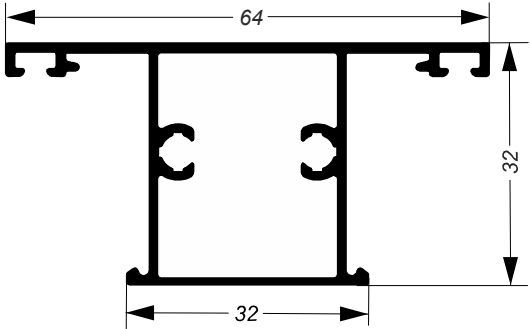

Catálogo MEGA-X

Linha Noe

NOE-074
4.300Kg/Barra 6m