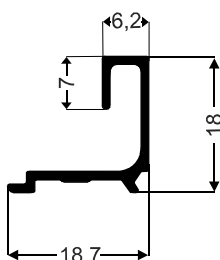

NOE-027
0,878Kg/Barra 6m