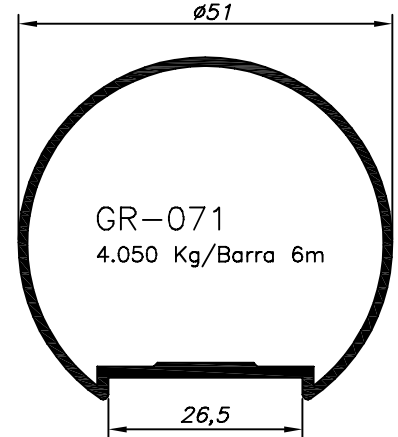

Catálogo MEGA-X

Sacadas