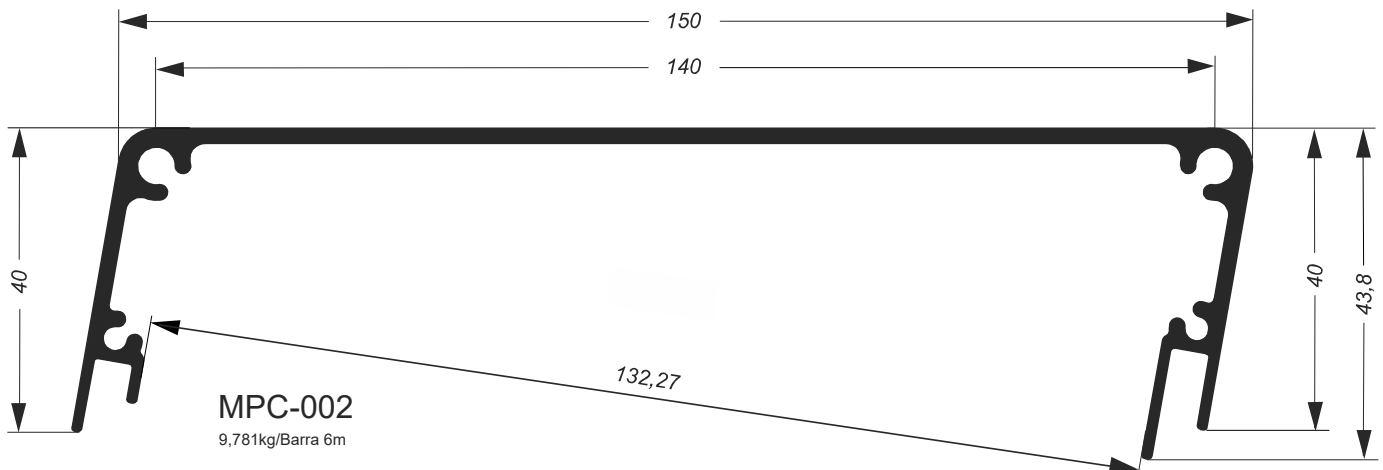

Suporte de TV

Catálogo MEGA-X

Perfis Diversos

HAN-001
4,474Kg/Barra 6m

DES-047
1,867Kg/Barra 6m

DES-048
4,270Kg/Barra 6m

DES-112
1,558Kg/Barra 6m

E-015
1,254Kg/Barra 6m