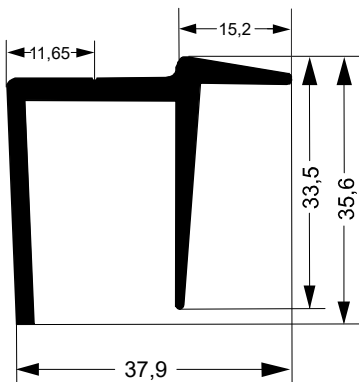

MX-004
4,250 KG/Barra 6m