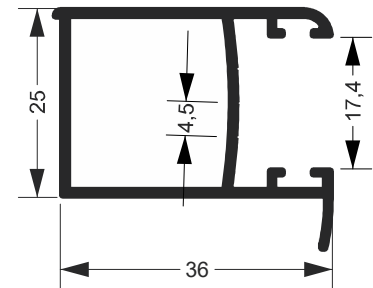

SUP-2649
2.944Kg/Barra 6m