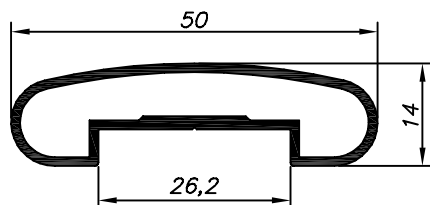

Catálogo MEGA-X

Sacadas