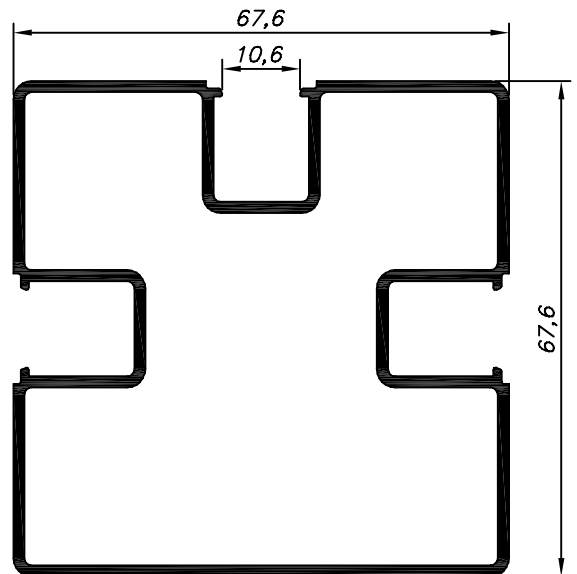

GR-017
9.220 Kg/Barra 6m