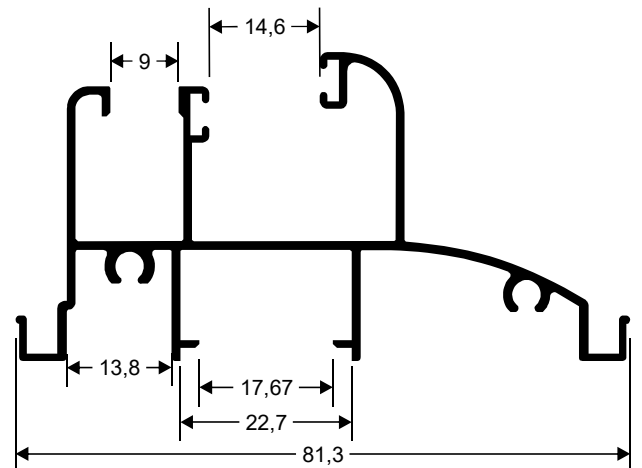

JV-002
4.878 kg/Barra 6m