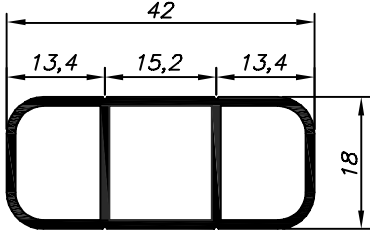

E-006
7.260 Kg/Barra 6m

Catálogo MEGA-X

Carrocerias

N-4010
10.570 Kg/Barra 6m

N-4011
8.004 Kg/Barra 6m

N-4038
6.784 Kg/Barra 6m

N-4012
3.620 Kg/Barra 6m

N-4013
2.688 Kg/Barra 6m