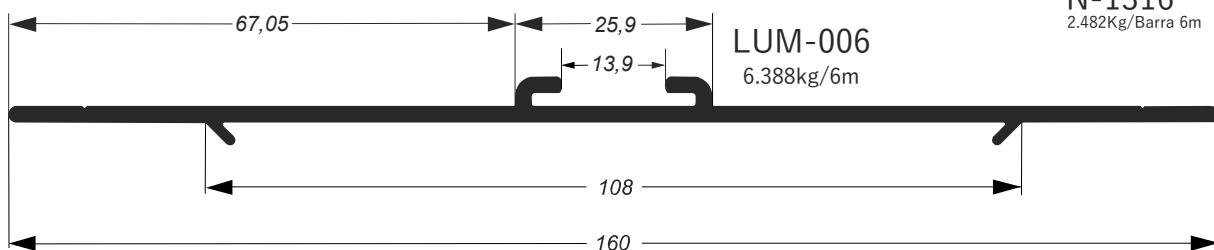

Catálogo MEGA-X

Perfis/Especiais