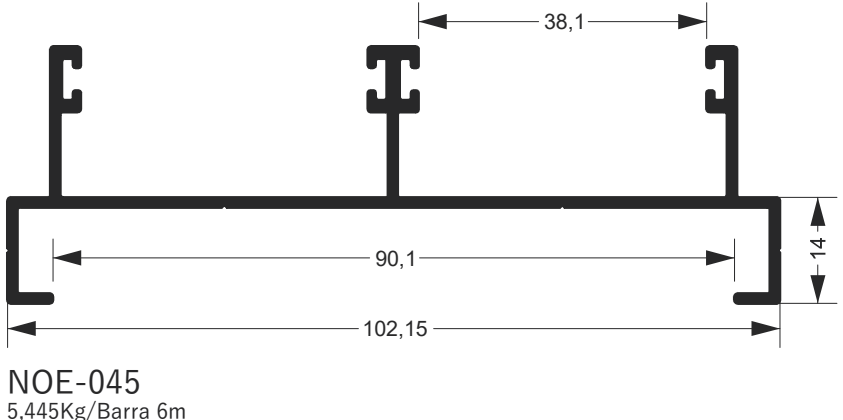

Catálogo MEGA-X

Linha Noe

NOE-117
12,070Kg/Barra 6m

NOE-166
11,161Kg/Barra 6m

Catálogo MEGA-X

Linha Noe

Catálogo MEGA-X

Linha Noe