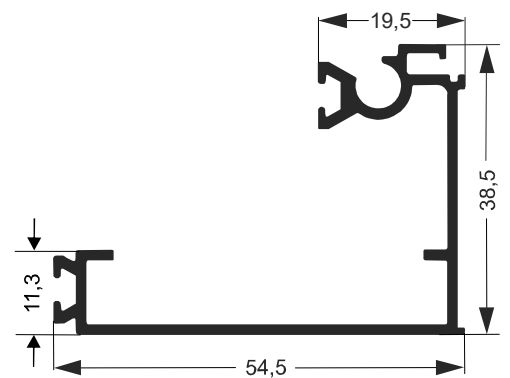

POL-030
3.900Kg/Barra 6m