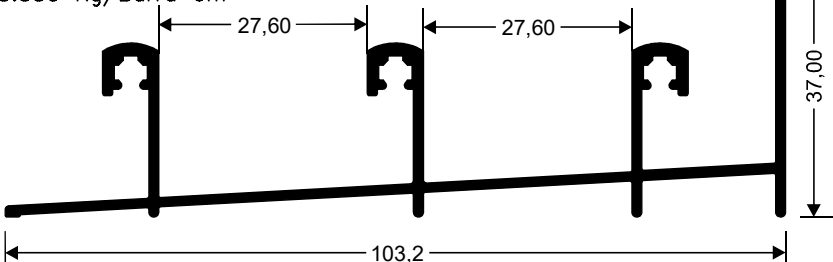

SU-230
5.184 Kg/Barra 6m