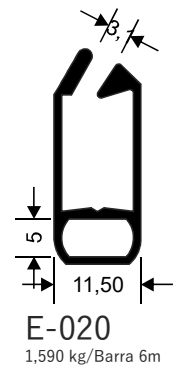

TRI-043
2,015Kg/Barra 6m

Trilho de Cortina

DS-030
0,920 kg/Barra 6m

DS-033
1,200 kg/Barra 6m

Catálogo MEGA-X

Persianas

Catálogo MEGA-X

Perfis Diversos