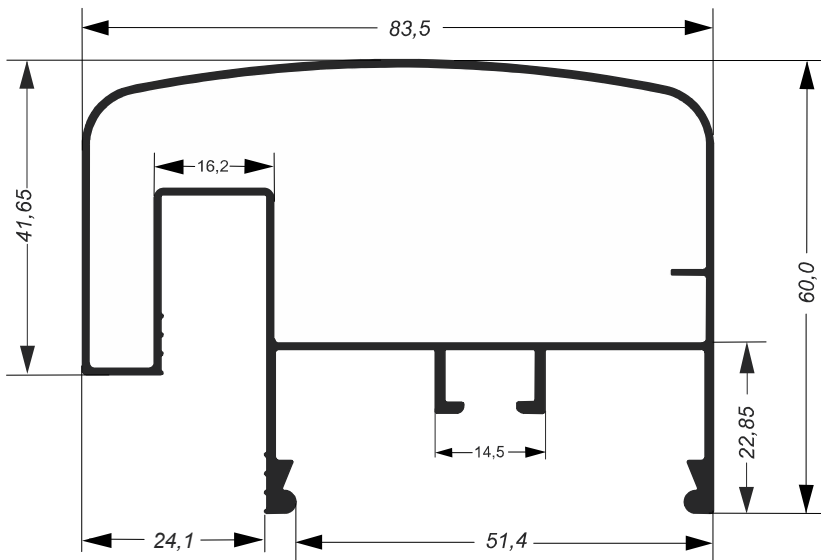

CG-830
7.398Kg/Barra 6m