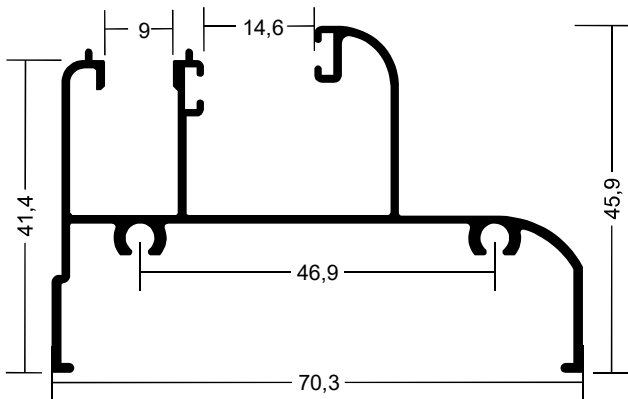

GNS-002
4.870 Kg/Barra 6m