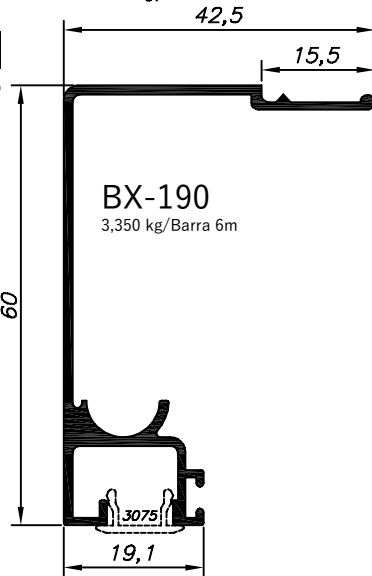

Catálogo MEGA-X

Vidro Temperado

1.560 Kg/Barra 6m

BX-159
1.650 Kg/Barra 6m

BX-230
3.480 Kg/Barra 6m

1.300 kg/Barra 6m

1.925 Kg/Barra 6m

SUPRA-190
3.200 Kg/Barra 6m