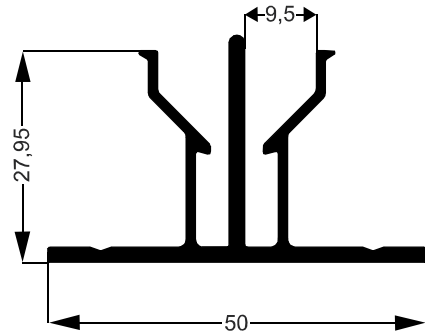

Material Exclusivo Ciente

Catálogo MEGA-X

Perfis/Especiais

Material Exclusivo Clientes

E-049
2,151Kg/Barra 6m

GRU-001
3,887Kg/Barra 6m

CX-1228
6,192Kg/Barra 6m

Catálogo MEGA-X