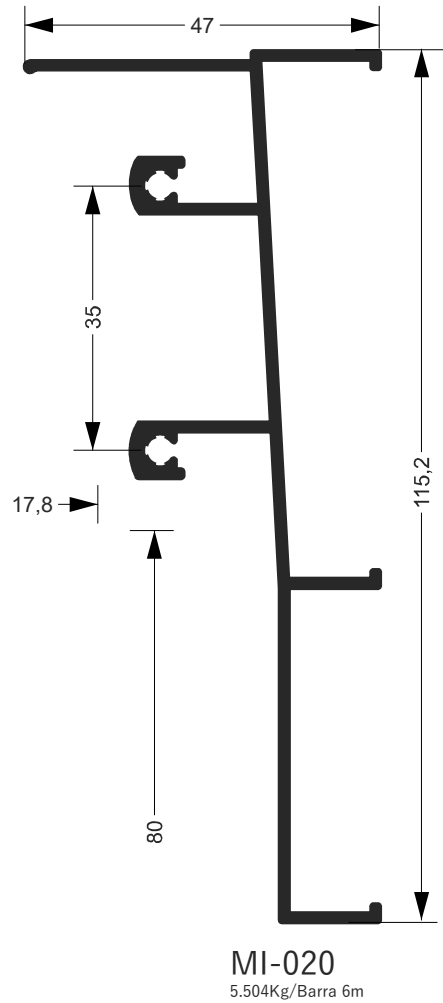

Catálogo MEGA-X

Linha Integrada