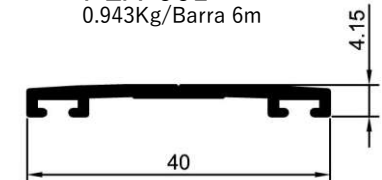

Telhado de vidro e Policarbonato

GNS-043
6.917 Kg/Barra 6m

JM-006
1.742 Kg/Barra 6m

PLA-002
0.693Kg/Barra 6m

DS-884
0.640 Kg/Barra 6m

PLA-001
0.943Kg/Barra 6m

DS-883
0.673 kg/Barra 6m

DS-1101
1.290 Kg/BARRA 6m