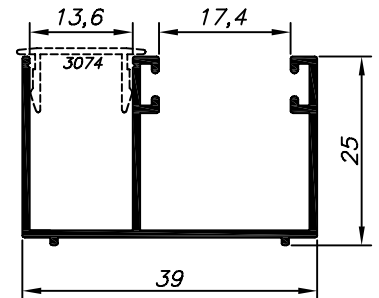

2935
2.380 Kg/Barra 6m