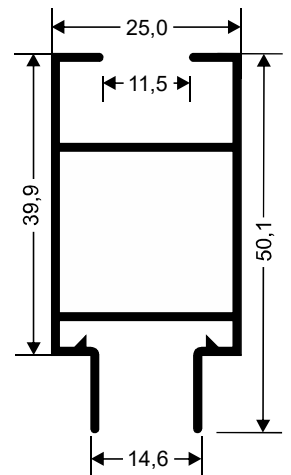

SU-190
3,036 Kg/Barra 6m