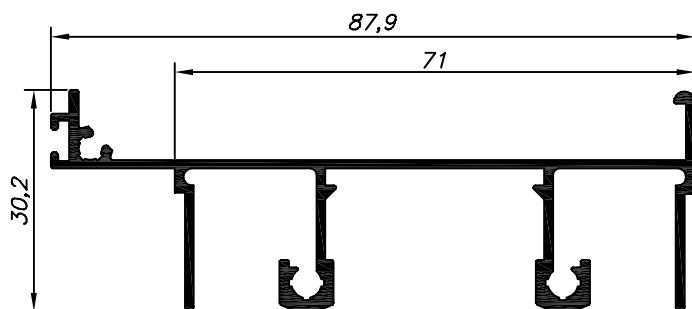

MI-009
4.830 Kg/Barra 6m