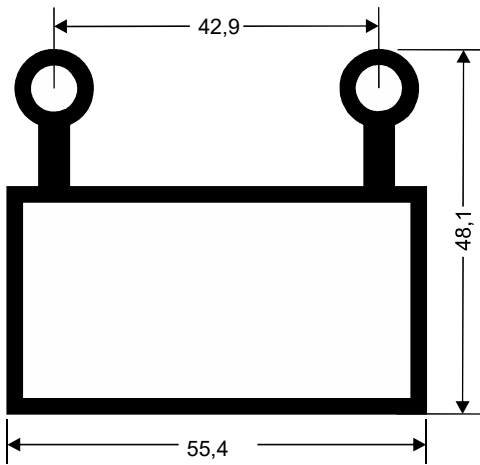

ALU-001
1.770 Kg/Barra 6m

ALU-002
1.580 Kg/Barra 6m

ALU-004
1.440 Kg/Barra 6m

ALU-005
1.734 Kg/Barra 6m

DS-002
8.804 Kg/Barra 6m

GOE-06
1.780 Kg/Barra 6m

PEEK
7.050 Kg/Barra 6m

DS-001
8.800 Kg/Barra 6m