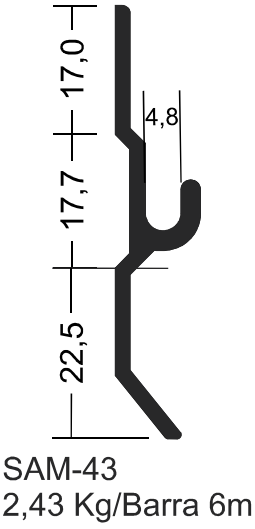

Suporte de TV