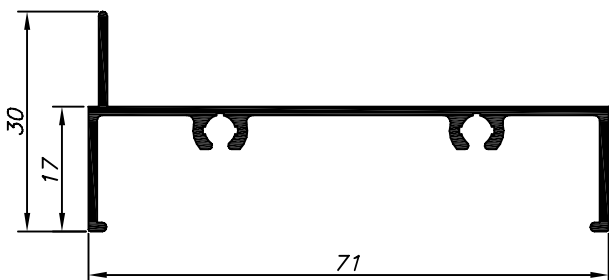

SU-004
3.000 Kg/Barra 6m