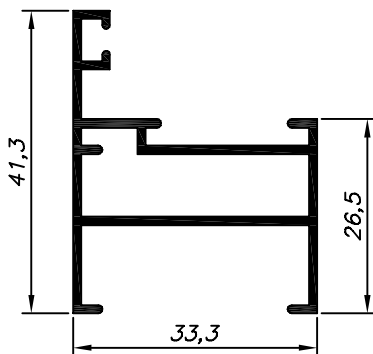

SU-279
3.250 Kg/Barra 6m