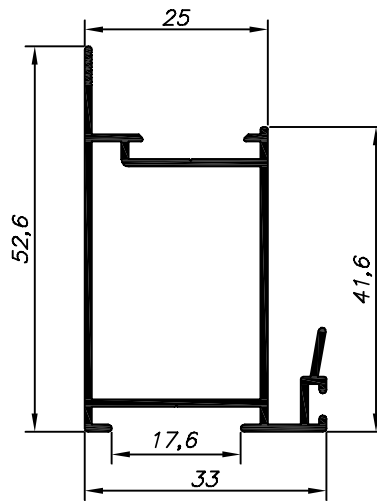

Catálogo MEGA-X

Superior

SU-242
3.200 Kg/Barra 4,6m

SU-282
2.675 Kg/Barra 4,6m

SU-283
2.560 Kg/Barra 4,6m

SU-042
3.072 Kg/Barra 6m

SU-111
3.600 Kg/Barra 6m

SU-243
3.060 Kg/Barra 4,6m