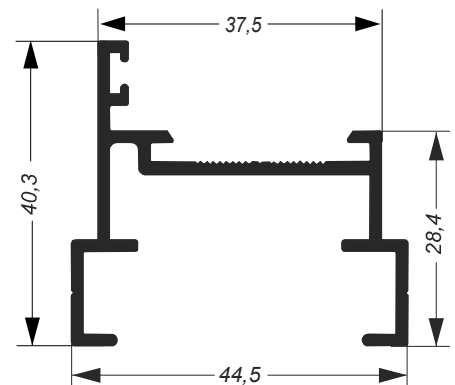

NOE-056
3,858Kg/Barra 6m