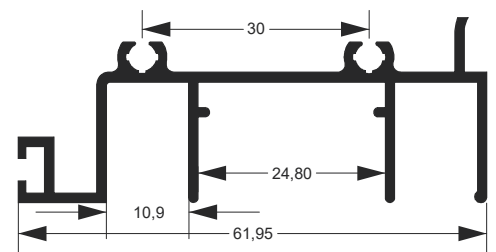

Catálogo MEGA-X

Integrada Popular