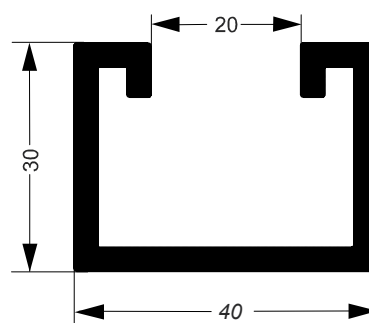

Perfis para estrutura metálica