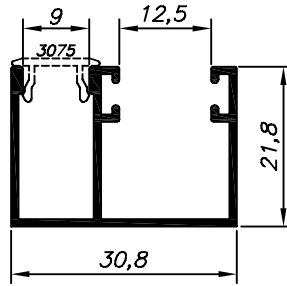

BX-164
1.950 Kg/Barra 6m