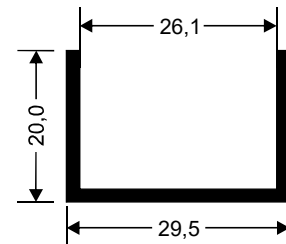

AC-006
2.000 Kg/Barra 6m