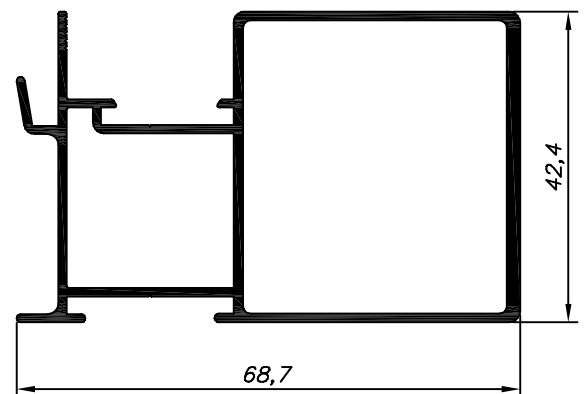

SU-047
4.500 Kg/Barra 4,6m