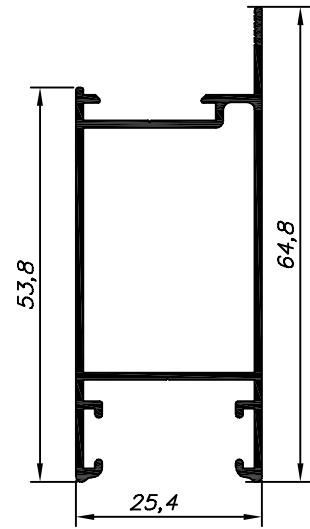

GNS - 156
5.676kg/6m

Catálogo MEGA-X

Superior

SU-246
3.750 Kg/Barra 6m

SU-280
5.470 Kg/Barra 6m
4.190 Kg/Barra 4,6m

SU-245
4,146Kg/Barra 6m
3,179Kb/Barra 4,6m

SU-069
3.150 Kg/Barra 6m
2.420 Kg/Barra 4,6m

SU-070
2.850 Kg/Barra 6m
2.190 Kg/Barra 4,6m