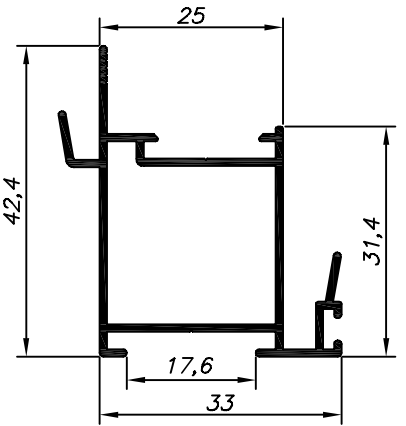

Catálogo MEGA-X

Superior

SU-242
3.200 Kg/Barra 4,6m

SU-282
2.675 Kg/Barra 4,6m

SU-283
2.560 Kg/Barra 4,6m

SU-042
3.072 Kg/Barra 6m

SU-111
3.600 Kg/Barra 6m

SU-243
3.060 Kg/Barra 4,6m