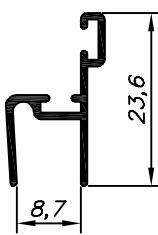

BX-281
0,920 Kg/Barra 6m