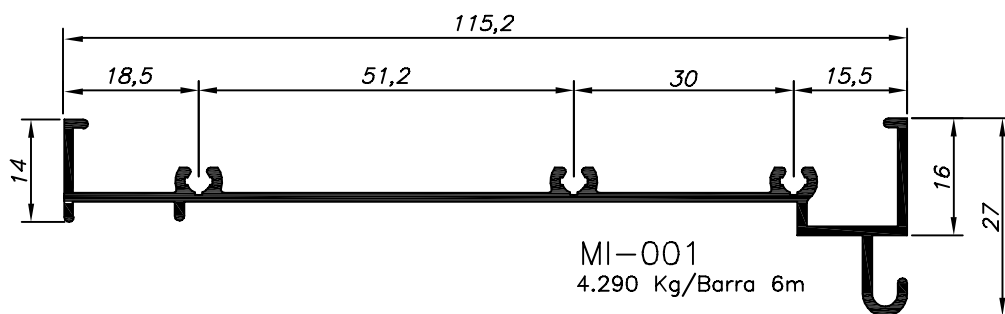

Catálogo MEGA-X

Linha Integrada

MN-055
2.112 Kg/Barra 6m

MI-009
4.830 Kg/Barra 6m

DS-285
0.810 kg/Barra 6m

MI-004
3.590 Kg/Barra 6m

MI-001
4.290 Kg/Barra 6m

MI-002
3.042 Kg/Barra 6m