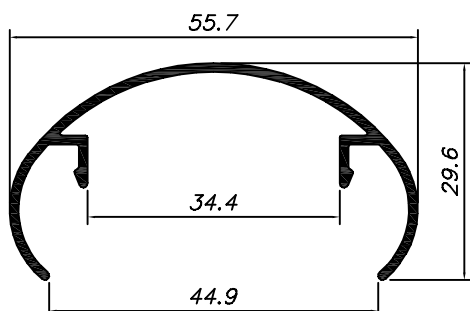

CG-078
2.400 Kg/Barra 6m