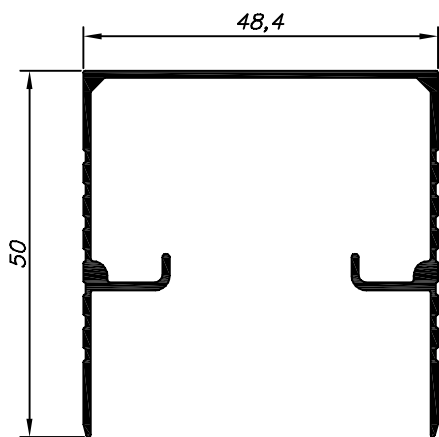

CG-085
8.840Kg/Barra 6m

Catálogo MEGA-X

Box de Acrílico Frisado - Convencional

BX-109
3.140 Kg/Barra 6m

BX-153
1.164 Kg/Barra 6m

BX-102
1.120 Kg/Barra 6m

BX-113
1.200 Kg/Barra 6m

BX-105
1.340 Kg/Barra 6m