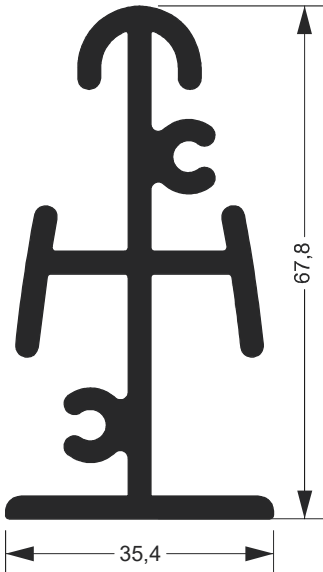

LM-012
19,020 kg/Por metro

Catálogo MEGA-X

Chumbadores

LM-008
13.972Kg/Barra 6m

LM-009
9.286 Kg/Barra 6m

LM-010
10.276 Kg/Barra 6m

CG-086
9.101 Kg/Barra 6m

CG-087
11.695Kg/Barra 6m