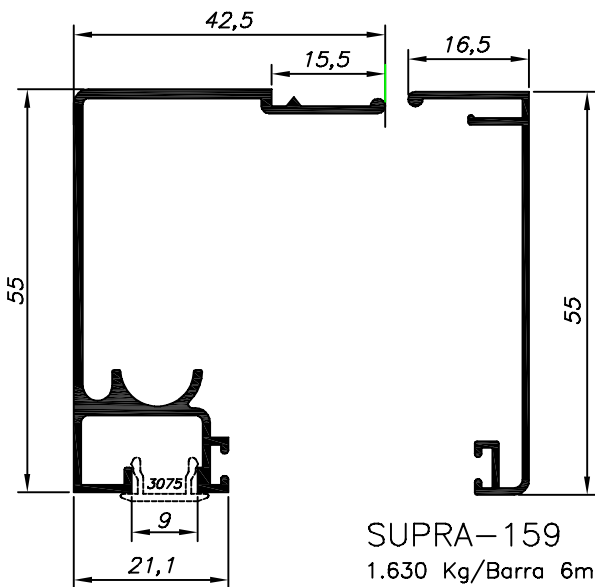

SUPRA-190
3.200 Kg/Barra 6m