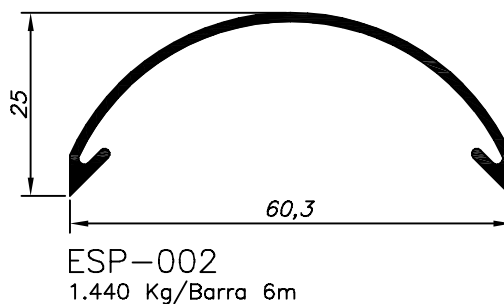

Catálogo MEGA-X

Biombo/Barra Modular