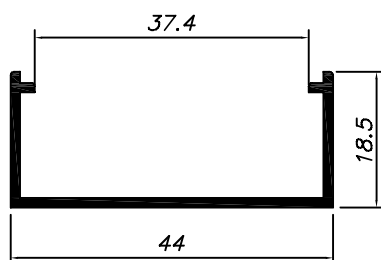

Catálogo MEGA-X

Sacadas

CG-079
1.880 Kg/Barra 6m