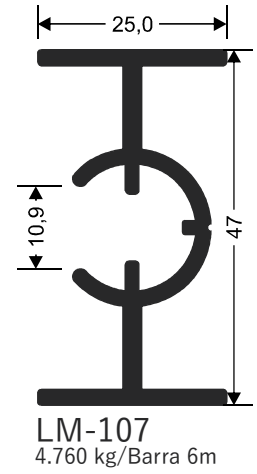

DS-1102
1.518 Kg/Barra 6m

Catálogo MEGA-X

Conexões e Contramarcos

Catálogo MEGA-X

Chumbadores

Catálogo MEGA-X

Chumbadores

LM-011
10,820 kg/Por metro