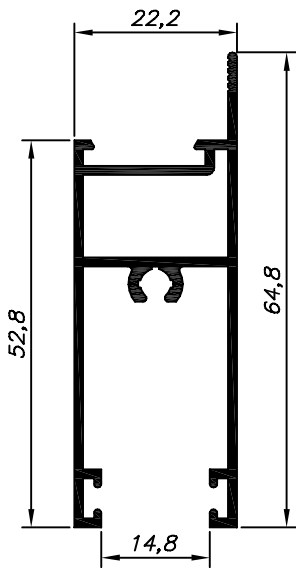

Catálogo MEGA-X

Superior

SU-246
3.750 Kg/Barra 6m