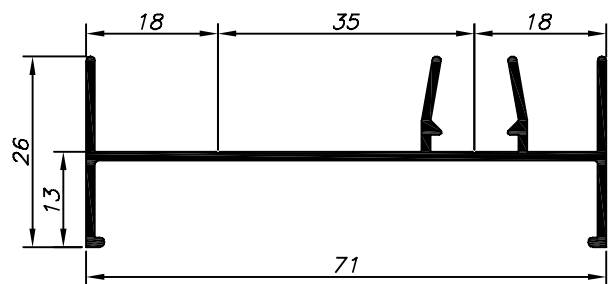

SU-003
3.120 Kg/Barra 6m