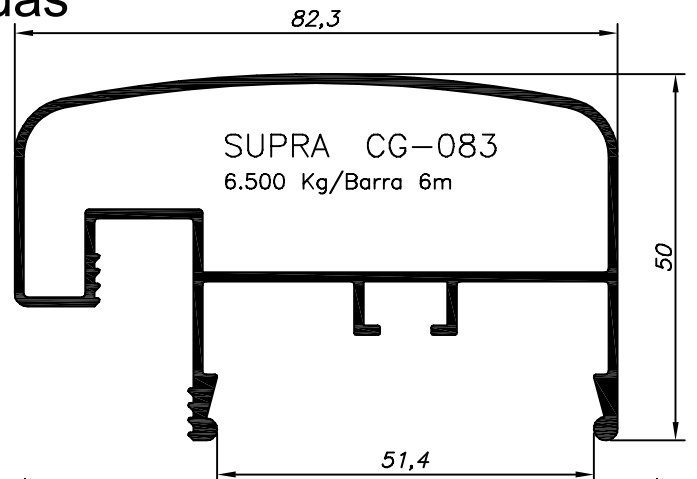

Catálogo MEGA-X

Sacadas