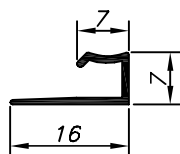

DS-023
0,408 Kg/Barra 6m