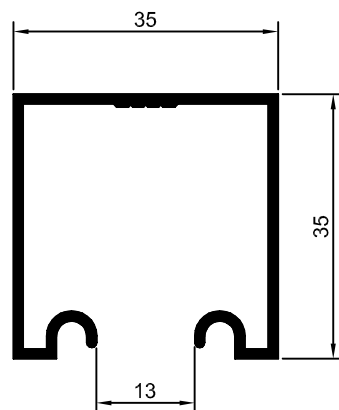

CX-1226
2.880 Kg/BARRA 6m

CX-1227
2.356 Kg/Barra 6m

DS-782
2.830 Kg/Barra 6m

Catálogo MEGA-X

Linha Temperado Alusupra (Patenteado)

GNS-001
5.504 Kg/Barra 6m

JV-005
1,77 kg/Barra 6m

JV-001
5,340 kg/Barra 6m