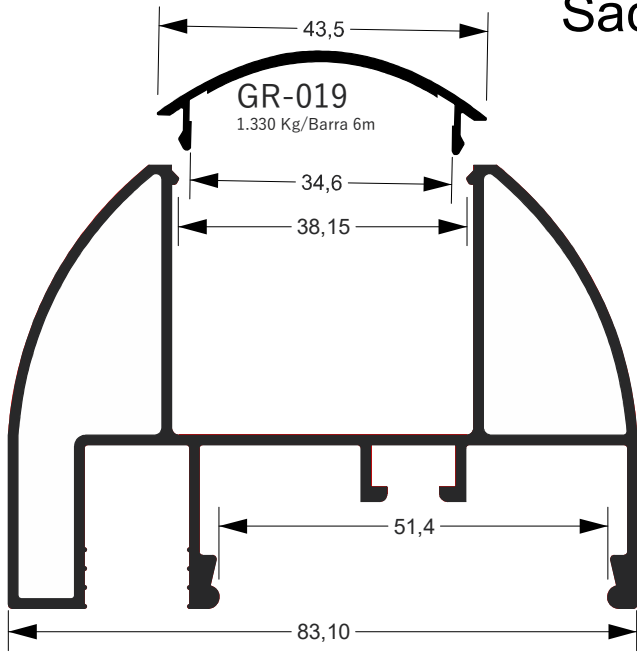

MCG-077
3,720 kg/Barra 6m

CG-074
1.540 Kg/Barra 6m

CG-077
4.470 Kg/Barra 6m

CG-078
2.400 Kg/Barra 6m

Catálogo MEGA-X

Sacadas

GR-018
8.297 Kg/Barra 6m

GR-019
1.330 Kg/Barra 6m