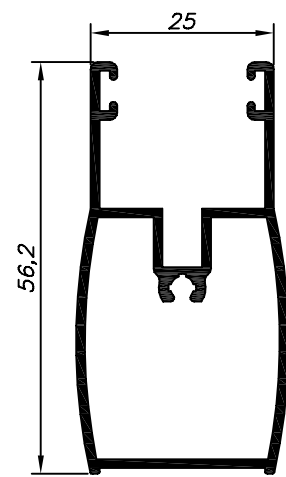

Luminárias

Material Exclusivo Cliente

ZER-001
1,044Kg/Barra 6m

ZER-002
0,878Kg/Barra 6m

ZER-003
0,748Kg/Barra 6m

ZER-004
0,580Kg/Barra 6m

Catálogo MEGA-X

Linha Integrada MI