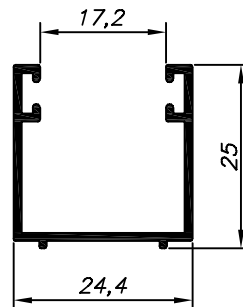

2936
1.750 Kg/Barra 6m