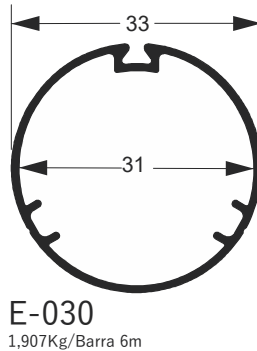

TRI-043
2,015Kg/Barra 6m

Trilho de Cortina

DS-030
0,920 kg/Barra 6m

DS-033
1,200 kg/Barra 6m

Catálogo MEGA-X

Persianas

Catálogo MEGA-X

Perfis Diversos