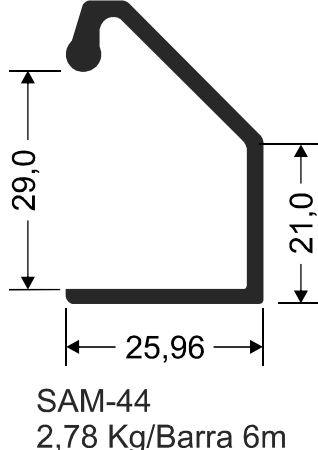

Suporte de TV