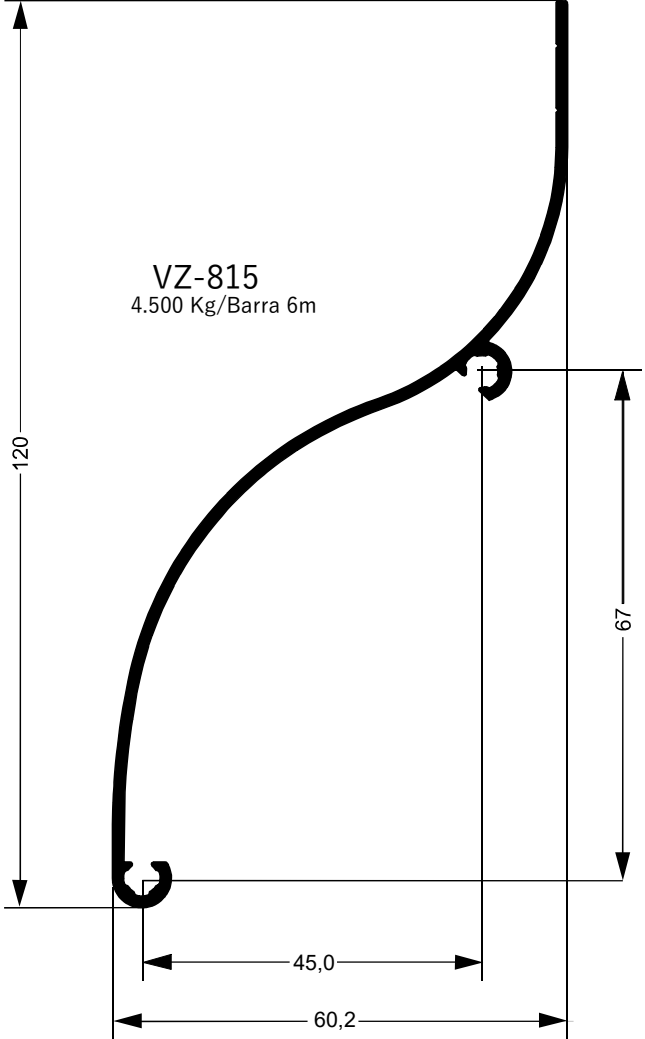

NOE-158
4.857Kg/Barra 6m

Catálogo MEGA-X

Venezianas

VZ-024
1.410 Kg/Barra 6m

US-280
1.410 Kg/Barra 6m

DEL-090
1.848Kg/Barra 6m

VZ-006
1.780 Kg/Barra 6m

US-285
1.780 Kg/Barra 6m