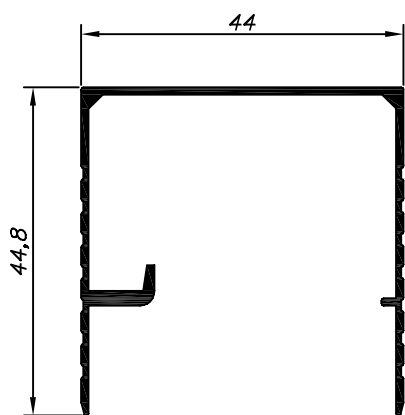

Box de Acrílico Frisado - Light

SUPRA-109
2.800 Kg/Barra 6m