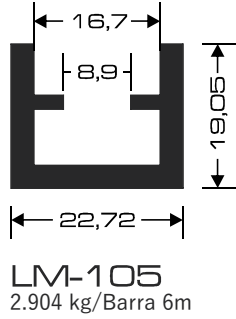

DS-1102
1.518 Kg/Barra 6m

Catálogo MEGA-X

Conexões e Contramarcos

Catálogo MEGA-X

Chumbadores

Catálogo MEGA-X

Chumbadores

LM-011
10,820 kg/Por metro