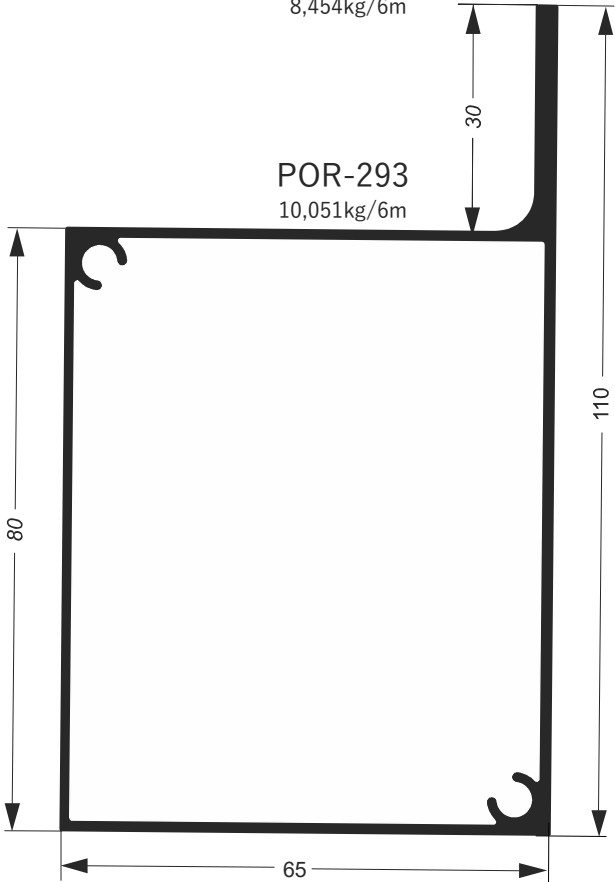

MPC-002
9,781kg/Barra 6m

DES - 005
6,659kg/Barra 6m

Catálogo MEGA-X

Portões de Elevação

POR-288
18,011kg/6m

POR-292
8,454kg/6m

POR-289
3,069kg/Barra 6m

POR-287
2,151kg/Barra 6m