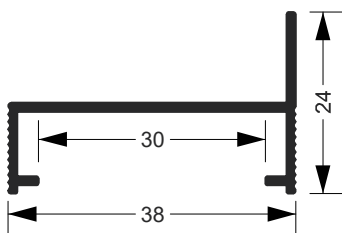

Catálogo MEGA-X

Conexões e Contramarcos