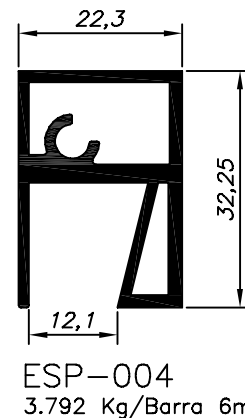

Catálogo MEGA-X

Biombo/Barra Modular