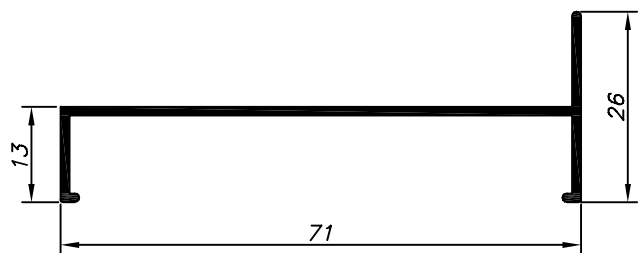

SUP2572
2.158Kg/Barra 6m

Catálogo MEGA-X

Superior

SU-002
4.000 Kg/Barra 6m

SU-228
3.940 Kg/Barra 6m

SU-001
4.300 Kg/Barra 6m

SU-003
3.120 Kg/Barra 6m

SU-006
6.600 Kg/Barra 6m