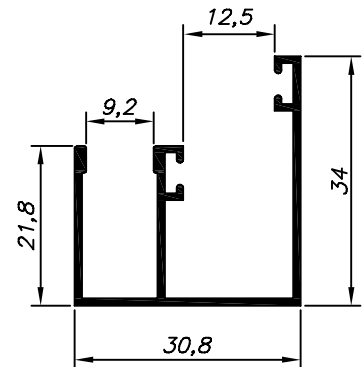

Catálogo MEGA-X

Vidro Temperado

BX-170
3.240 Kg/Barra 6m

BX-164
1.950 Kg/Barra 6m

BX-141
2.690 Kg/Barra 6m

BX-150
3.900 Kg/Barra 6m

DCP-126
1.020Kg/Barra 6m

BX-214
2.190 Kg/Barra 6m