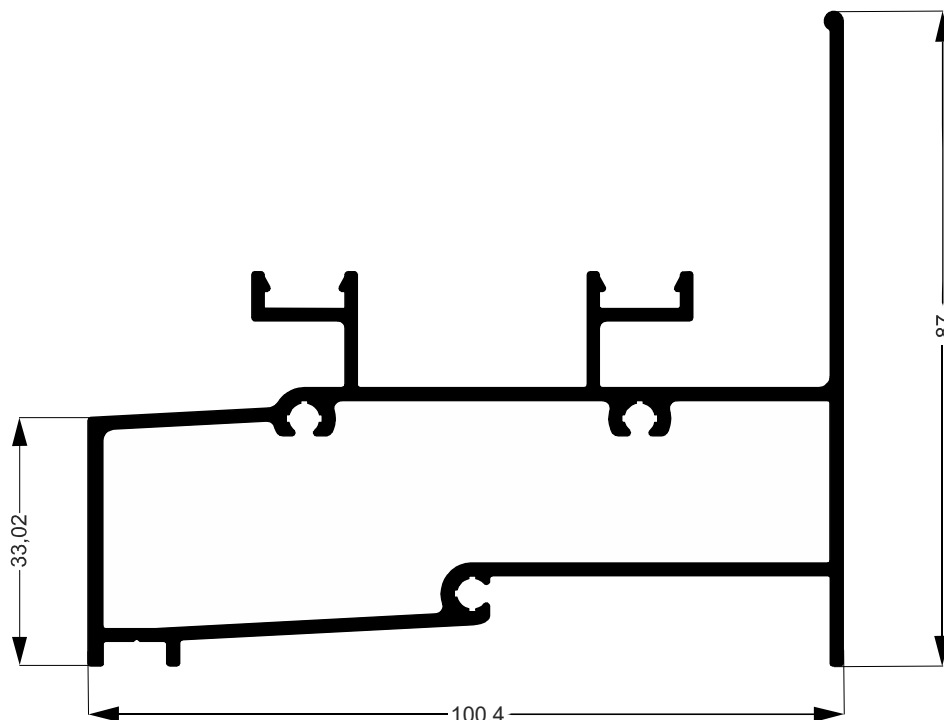

Catálogo MEGA-X

Linha Noe

NOE-117
12,070Kg/Barra 6m