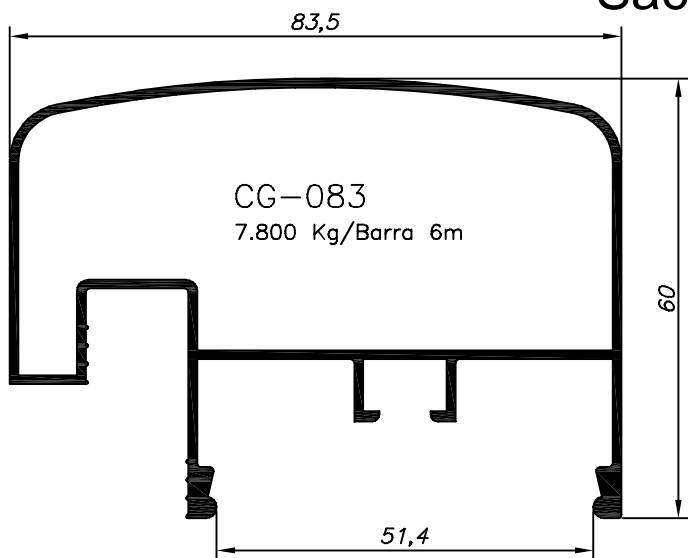

Catálogo MEGA-X

Sacadas