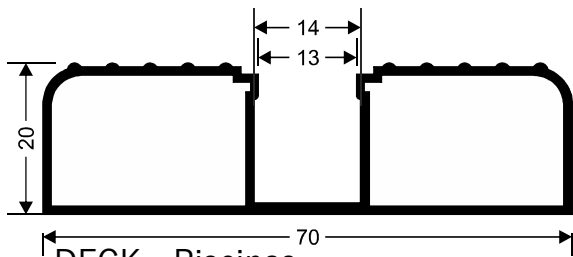

DS-202A
2.013Kg/Barra 6m

GLB-001
7.926 Kg/Barra 6m

DS-202B
2.013Kg/Barra 6m

Catálogo MEGA-X

Acessórios

Catálogo MEGA-X

Acessórios

DECK - Piscinas
3,954 kg/Barra 6m