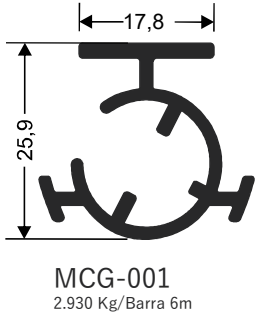

DS-1102
1.518 Kg/Barra 6m

Catálogo MEGA-X

Conexões e Contramarcos

Catálogo MEGA-X

Chumbadores

Catálogo MEGA-X

Chumbadores

LM-011
10,820 kg/Por metro