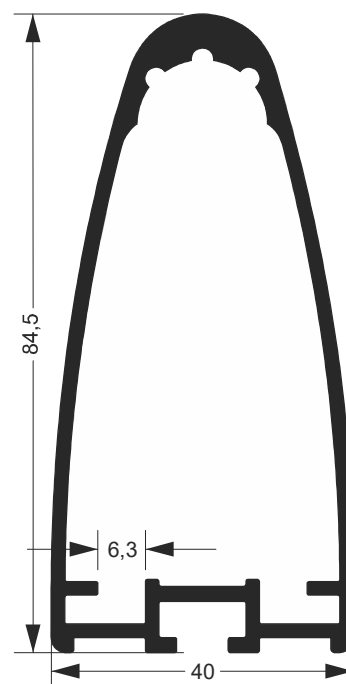

CG-084
9.180kg/Barra 6m