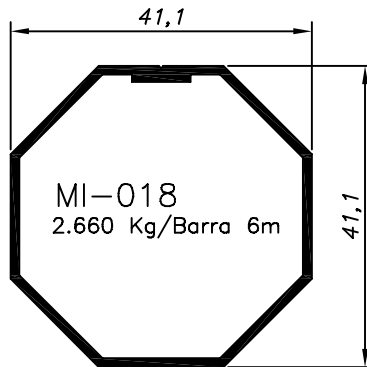

Catálogo MEGA-X

Linha Integrada MI