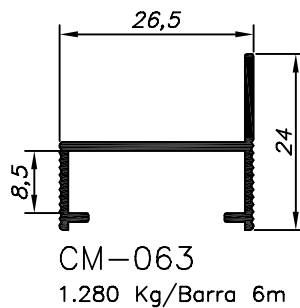

Catálogo MEGA-X

Conexões e Contramarcos