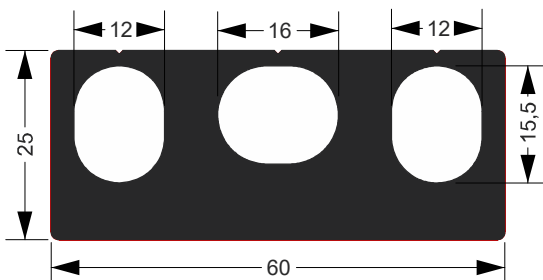

01.0181
18.190 Kg/Barra 6m