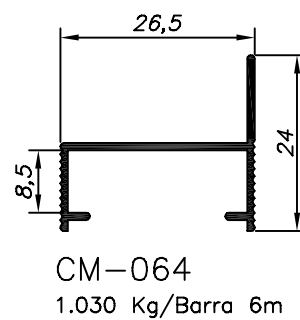

Catálogo MEGA-X

Conexões e Contramarcos