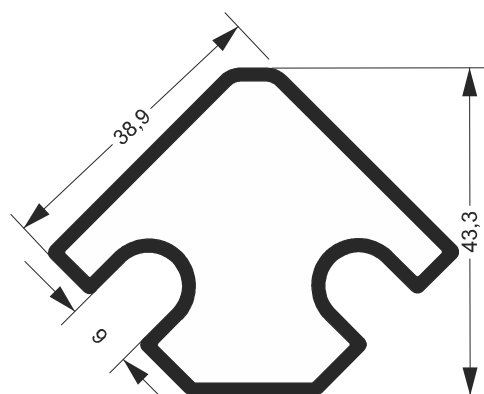

GNS-048
5.266Kg/Barra 6m