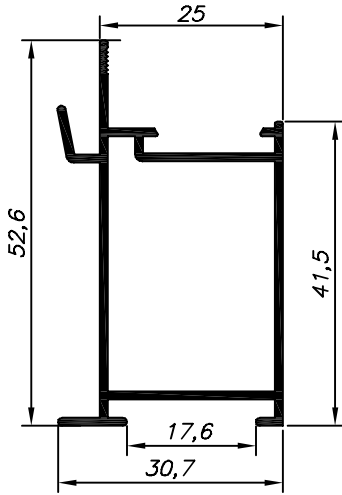

Catálogo MEGA-X

Superior

SU-242
3.200 Kg/Barra 4,6m

SU-282
2.675 Kg/Barra 4,6m

SU-283
2.560 Kg/Barra 4,6m

SU-042
3.072 Kg/Barra 6m

SU-111
3.600 Kg/Barra 6m

SU-243
3.060 Kg/Barra 4,6m