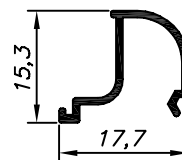

SU-291
1.600 Kg/Barra 6m

SU-508
1,350 Kg/Barra 6m

SU-102
0,700 Kg/Barra 6m

SU-103
0,840 Kg/Barra 6m

SU-104
0,710 Kg/Barra 6m

SU-203
0,810 Kg/Barra 6m

Catálogo MEGA-X

Linha Noe