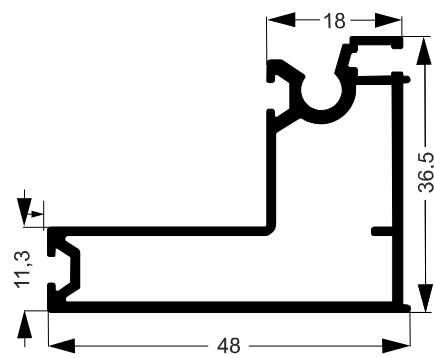

JM-004
1.412 Kg/Barra 6m

Catálogo MEGA-X

Telhado de Vidro

Catálogo MEGA-X

Perfis Especiais

DEL-005
3,525Kg/Barra 6m

DEL-006
4,516Kg/Barra 6m

DEL-007
4,382Kg/Barra 6m