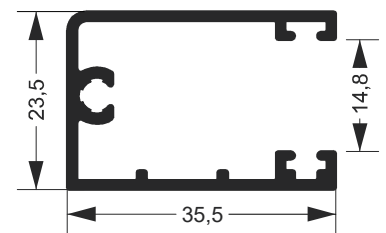

SUP-2652
2.765Kg/Barra 6m