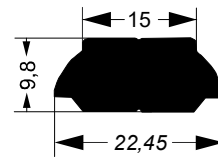

MX-002
3,208 KG/Barra 6m