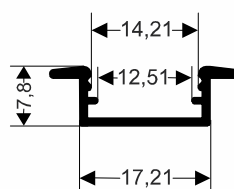

Luminárias

Material Exclusivo Cliente

ZER-001
1,044Kg/Barra 6m

ZER-002
0,878Kg/Barra 6m

ZER-003
0,748Kg/Barra 6m

ZER-004
0,580Kg/Barra 6m

Catálogo MEGA-X

Linha Integrada MI