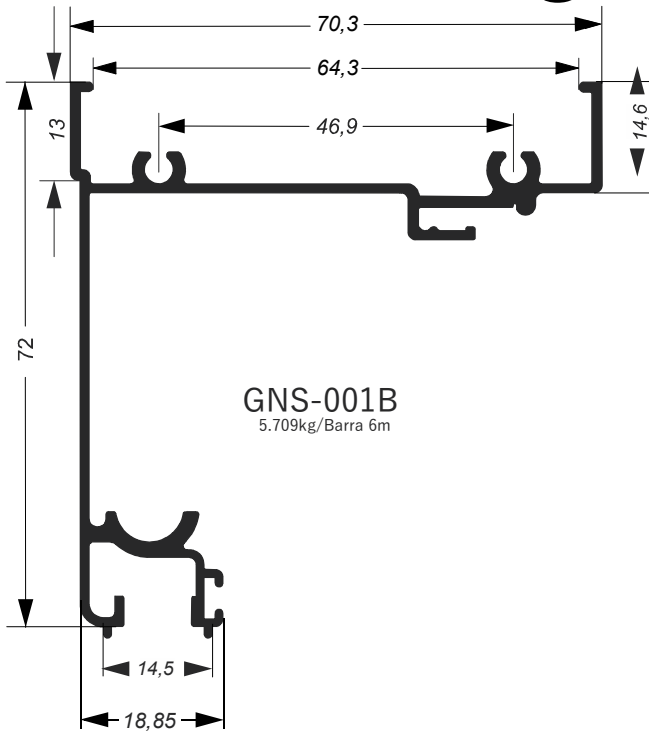

Catálogo MEGA-X