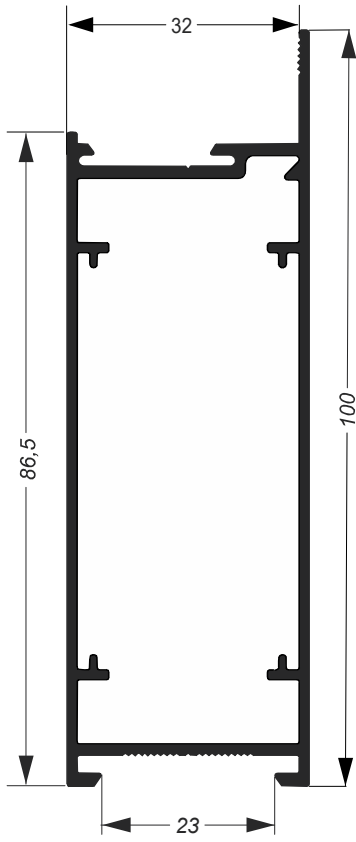

Catálogo MEGA-X

Linha Noe

NOE-042
6,380Kg/Barra 6m

Guia para fixação
com parafuso

NOE-031
1.525Kg/Barra 6m

NOE-030
1.135Kg/Barra 6m

NOE-007
7,728Kg/Barra 6m

NOE-043
5,173Kg/Barra 6m