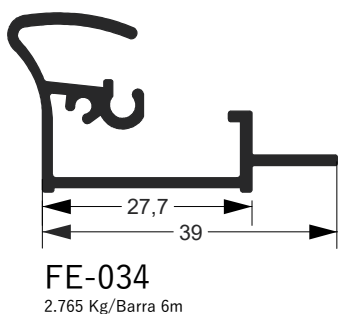

Catálogo MEGA-X

Acessórios