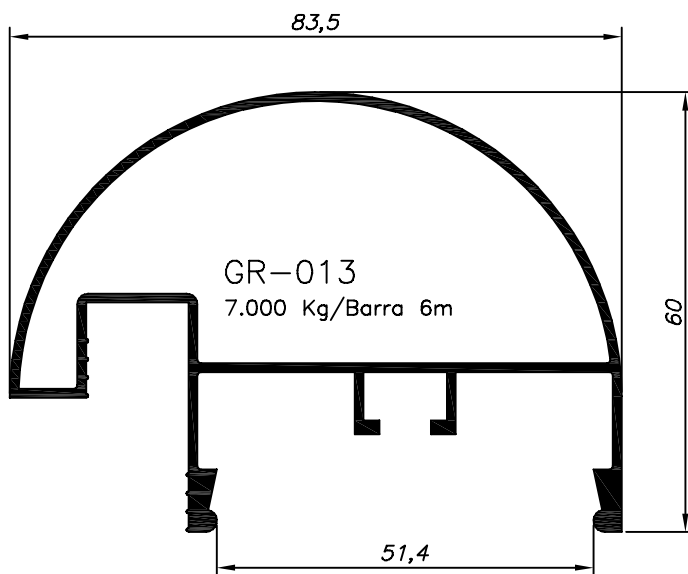

Catálogo MEGA-X

Sacadas