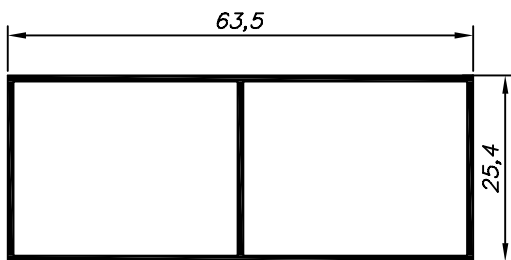

DS-370
2.574Kg/Barra 6m