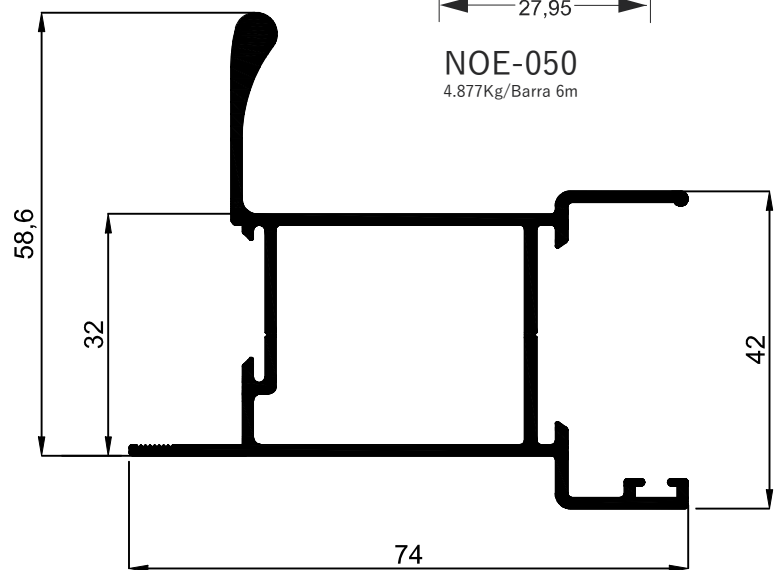

NOE-020
6.897Kg/Barra 6m