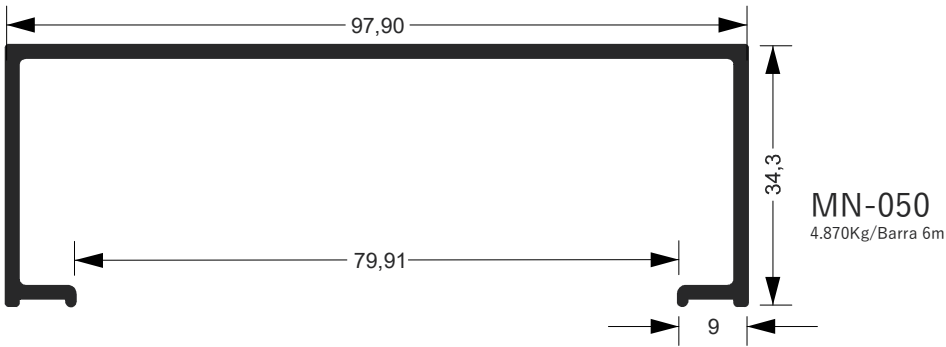

Catálogo MEGA-X

Linha Integrada