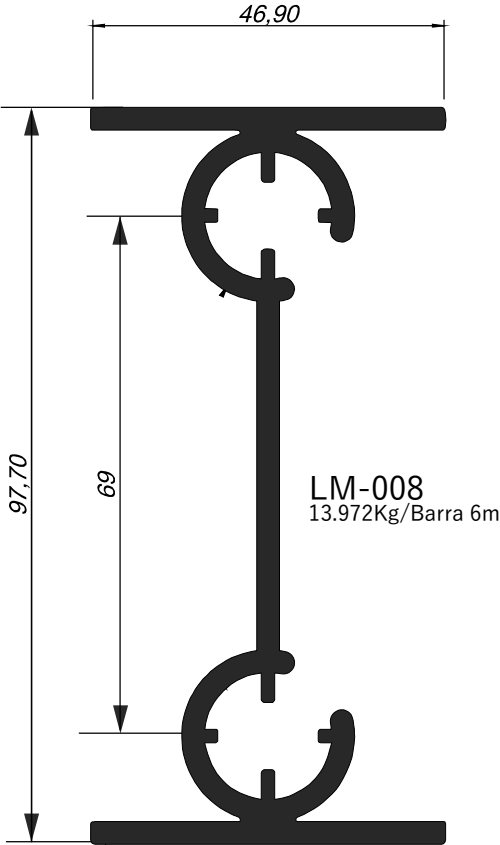

Catálogo MEGA-X

Chumbadores

LM-008
13.972Kg/Barra 6m