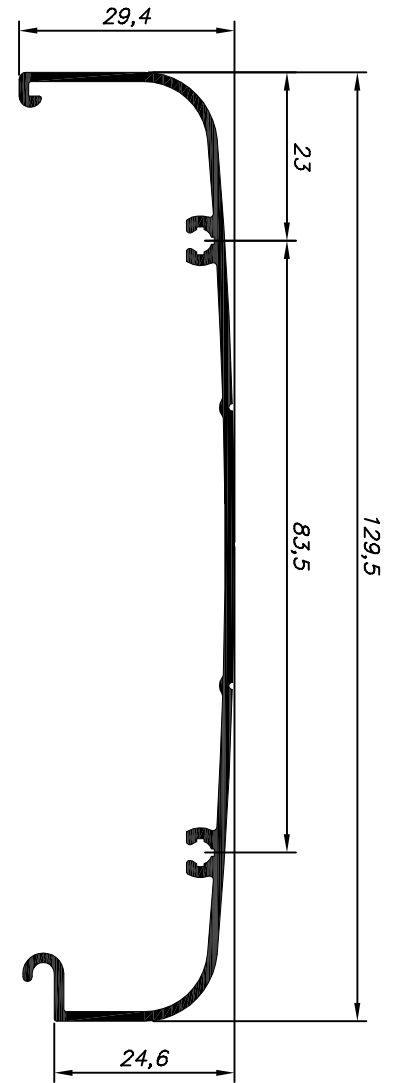

Luminárias

Material Exclusivo Cliente

ZER-001
1,044Kg/Barra 6m

ZER-002
0,878Kg/Barra 6m

ZER-003
0,748Kg/Barra 6m

ZER-004
0,580Kg/Barra 6m

Catálogo MEGA-X

Linha Integrada MI