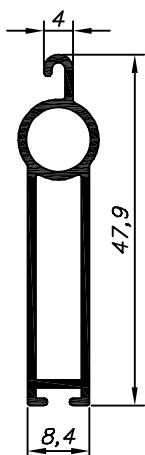

Catálogo MEGA-X

Linha Integrada

MN-055
2.112 Kg/Barra 6m