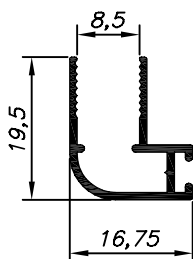

BX-261
1.350 Kg/Barra 6m

BX-209
1.470 Kg/Barra 6m

Catálogo MEGA-X

Vidro Temperado

BX-251

1.080 Kg/Barra 6m

2937

1.170 Kg/Barra 6m