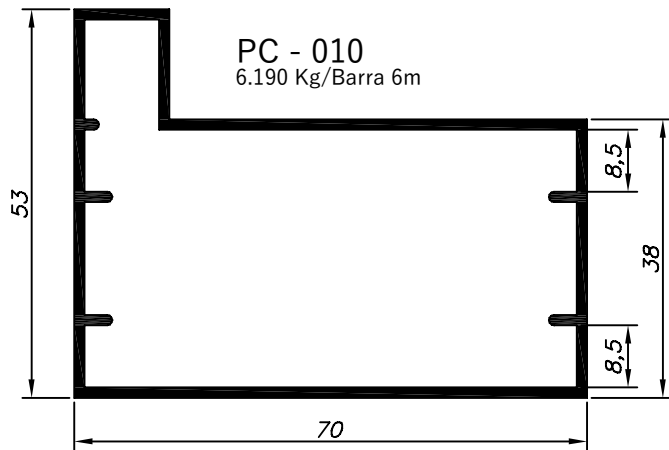

PC-003 MP
6.358Kg/Barra 6m

PC-007
7,500 kg/Barra 6m

TQ -010
10.020 Kg/Barra 6m

Catálogo MEGA-X

Portões

PC -011
3.802Kg/Barra 6m

PC-005
2.720 Kg/Barra 6m

PC-006
2.200Kg/Barra 6m