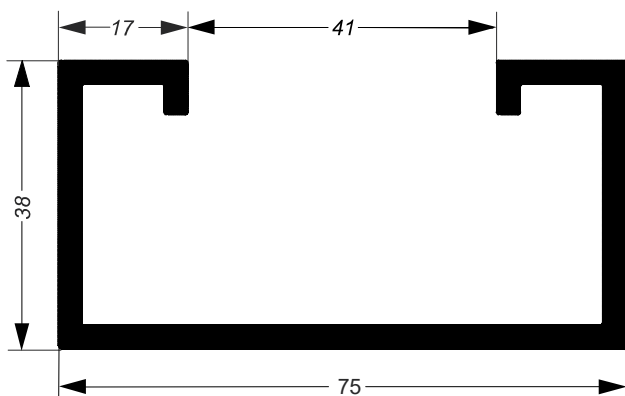

Perfis para estrutura metálica