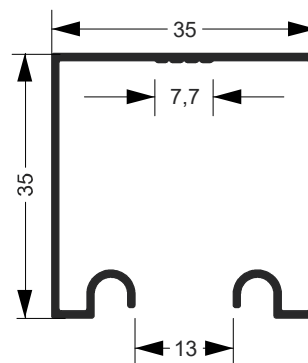

CX-1226
2.880 Kg/BARRA 6m

CX-1227
2.356 Kg/Barra 6m

DS-782
2.830 Kg/Barra 6m

Catálogo MEGA-X

Linha Temperado Alusupra (Patenteado)

GNS-001
5.504 Kg/Barra 6m

JV-005
1,77 kg/Barra 6m

JV-001
5,340 kg/Barra 6m