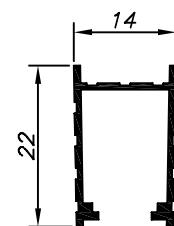

SUPRA-102
0.890 Kg/Barra 6m