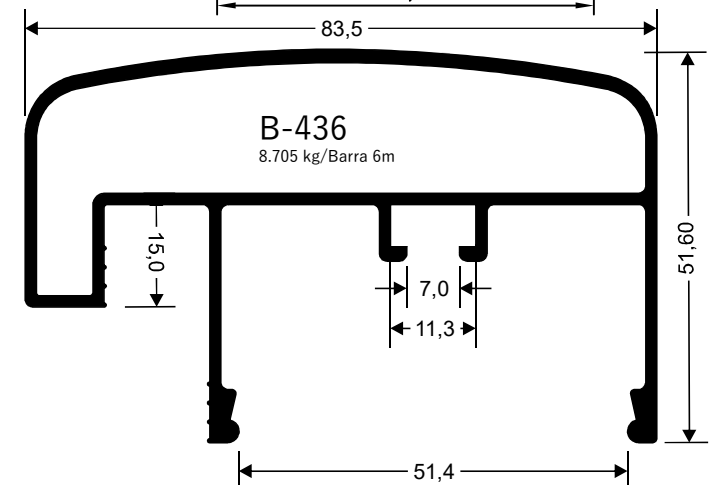

Catálogo MEGA-X

Sacadas