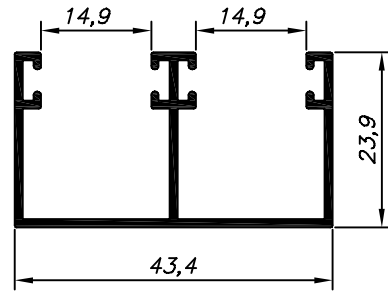

3074

0,530 Kg/Barra 6m

BX-005

0,812 Kg/Barra 6m

Catálogo MEGA-X

Vidro Temperado Light

SUPRA-170
2.720 Kg/Barra 6m

SUPRA-164
1.880 Kg/Barra 6m