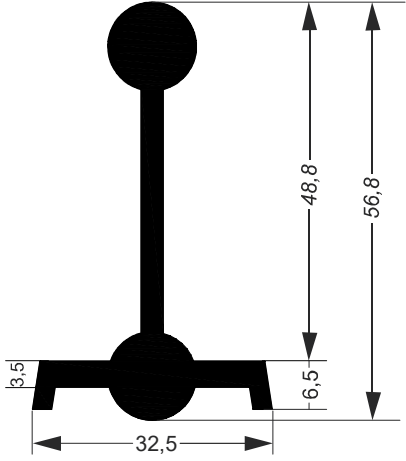

LM-012
19,020 kg/Por metro

Catálogo MEGA-X

Chumbadores

LM-008
13.972Kg/Barra 6m

LM-009
9.286 Kg/Barra 6m

LM-010
10.276 Kg/Barra 6m

CG-086
9.101 Kg/Barra 6m

CG-087
11.695Kg/Barra 6m