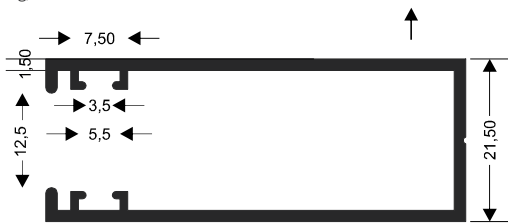

Catálogo MEGA-X

Persianas