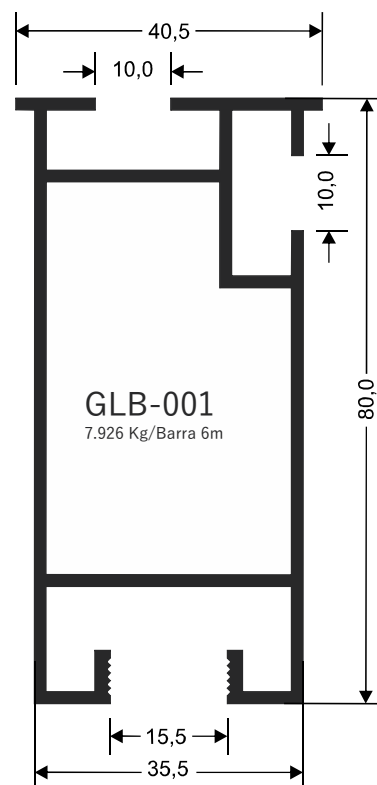

GLB-001
7.926 Kg/Barra 6m