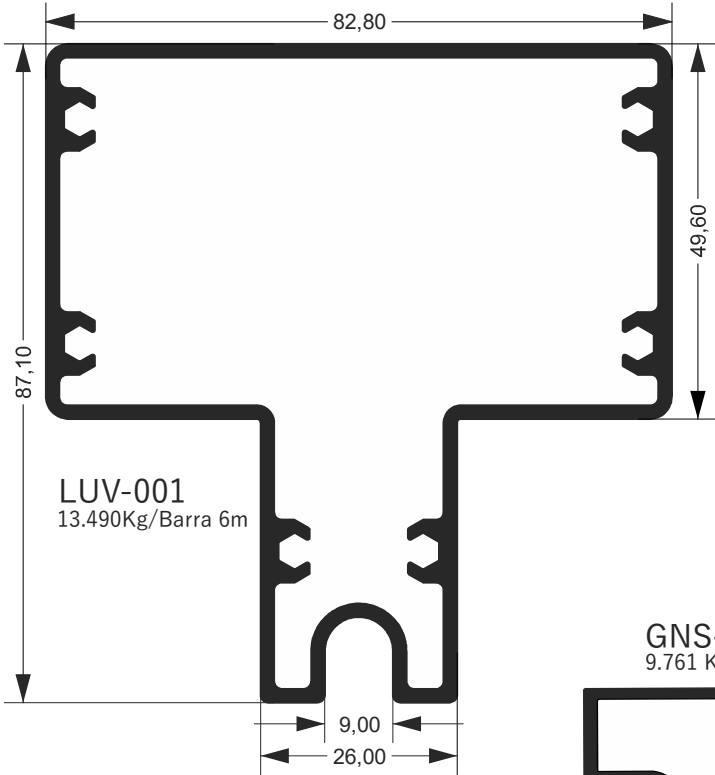

GNS-029
5.029 Kg/Barra 6m

GNS-031
4.838 Kg/Barra 6m

Catálogo MEGA-X

Linha Polar

GNS-038
12.045 Kg/Barra 6m

GNS-039
5.848 Kg/Barra 6m

LUV-001
13.490Kg/Barra 6m

GNS-033
6.508 Kg/Barra 6m