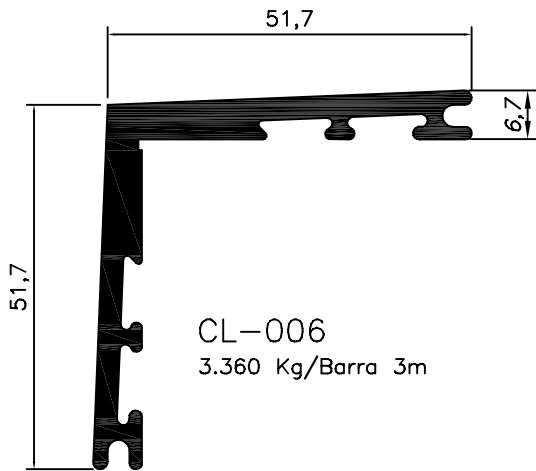

Catálogo MEGA-X

Conexões e Contramarcos