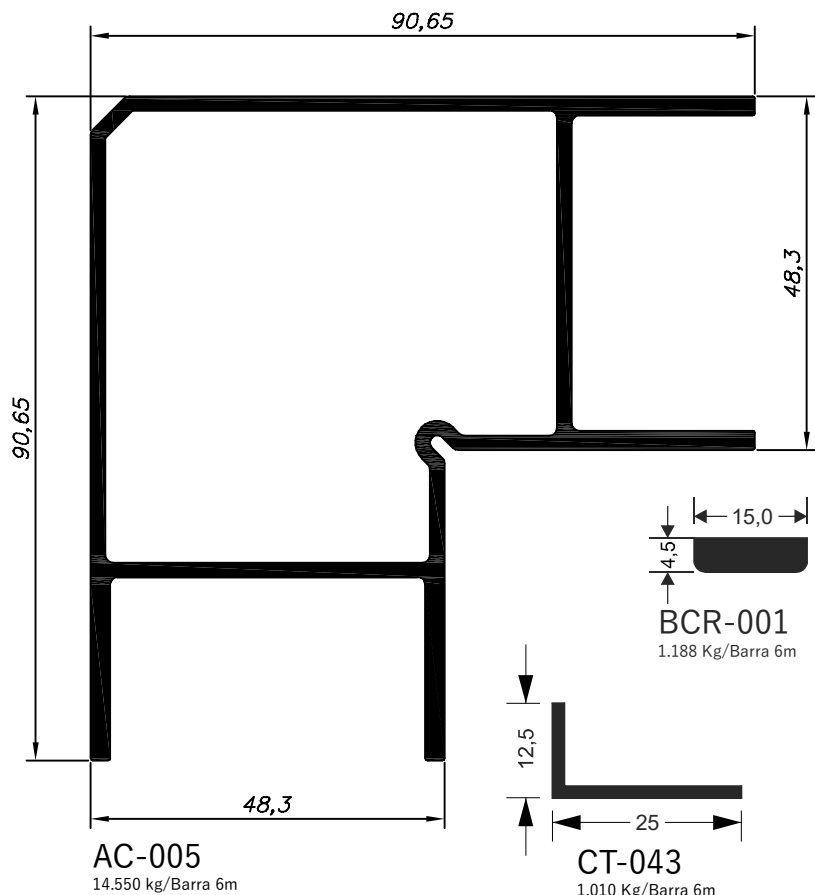

Catálogo MEGA-X

Acessórios