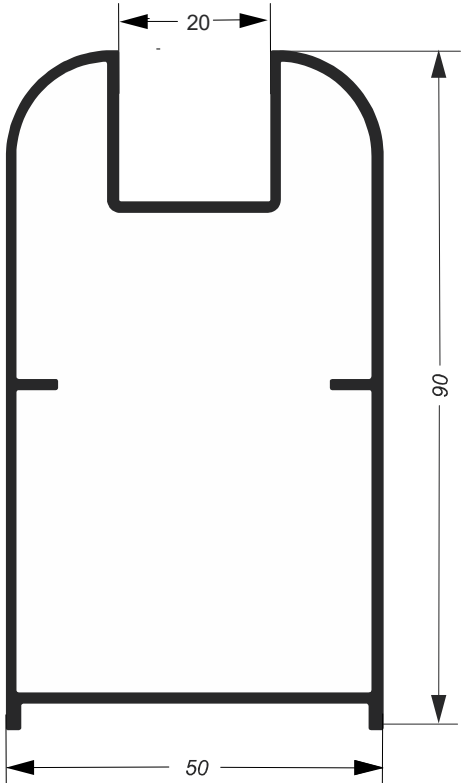

MPC-002
9,781kg/Barra 6m

DES - 005
6,659kg/Barra 6m

Catálogo MEGA-X

Portões de Elevação

POR-288
18,011kg/6m

POR-292
8,454kg/6m

POR-289
3,069kg/Barra 6m

POR-287
2,151kg/Barra 6m