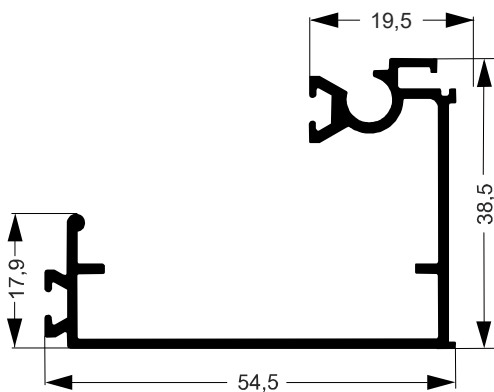

POL-028
4.092Kg/Barra 6m