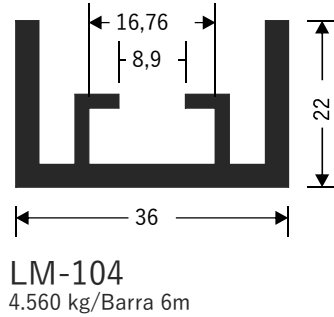

DS-1102
1.518 Kg/Barra 6m

Catálogo MEGA-X

Conexões e Contramarcos

Catálogo MEGA-X

Chumbadores

Catálogo MEGA-X

Chumbadores

LM-011
10,820 kg/Por metro