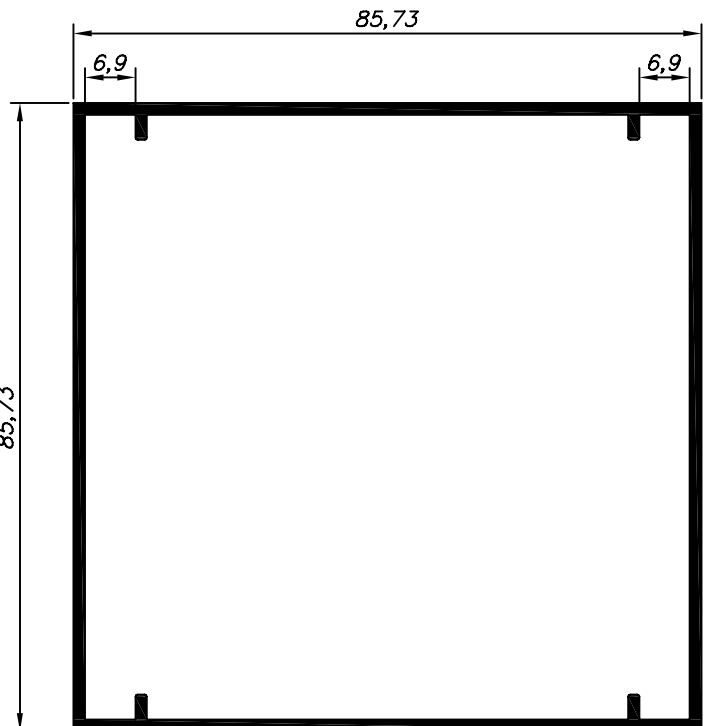

TQ -010
10.020 Kg/Barra 6m