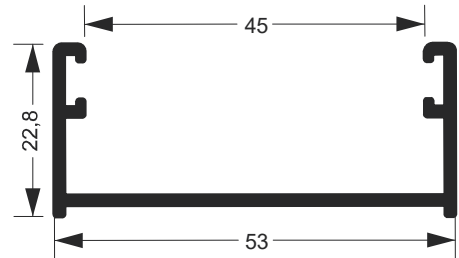

PC-008
1.577Kg/Barra 6m

Catálogo MEGA-X

Portões

CG - 021
1.872Kg/Barra 6m

CG - 022
1.320Kg/Barra 6m

CG - 012
3.100 Kg/Barra 6m

TG-076
0.865 Kg/Barra 6m

ME-024
2.060Kg/Barra 6m