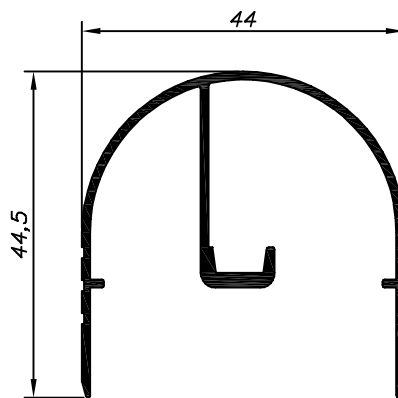

SUPRA-140
2.890 Kg/Barra 6m