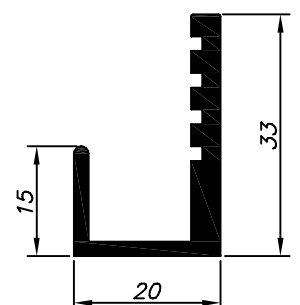

Catálogo MEGA-X

Sacadas