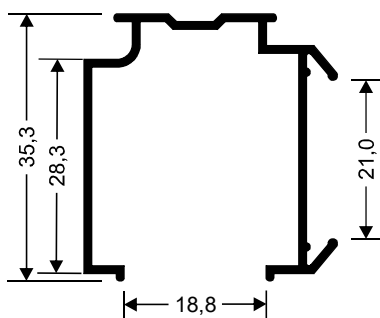

E-018
2,100 Kg/Barra 6m