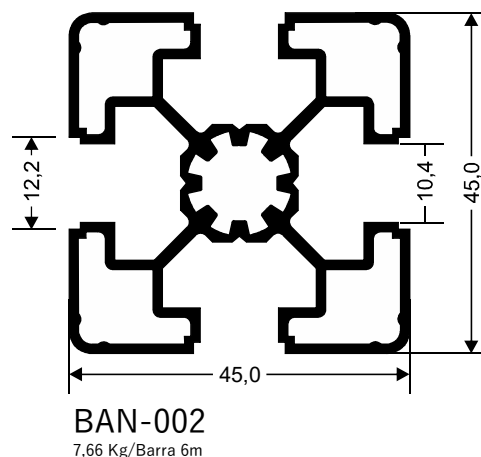

Biombo/Barra Modular

Material Exclusivo Cliente

DES-002
5.379 Kg/Barra 6m

DES-162
0.248Kg/Barra 6m

DES-003
0.812 Kg/Barra 6m

DES-004
3.076 Kg/Barra 6m

DES-160
14.857Kg/Barra 8m

Catálogo MEGA-X