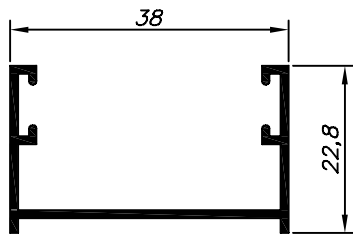

PC-008
1.577Kg/Barra 6m

Catálogo MEGA-X

Portões

CG - 021
1.872Kg/Barra 6m

CG - 022
1.320Kg/Barra 6m

CG - 012
3.100 Kg/Barra 6m

TG-076
0.865 Kg/Barra 6m

ME-024
2.060Kg/Barra 6m