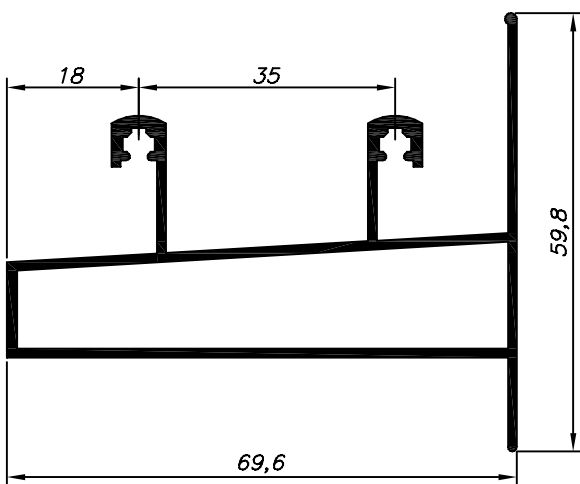

SU-006
6.600 Kg/Barra 6m