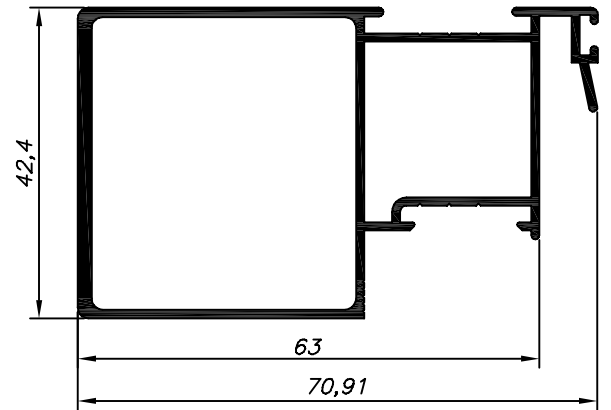

Catálogo MEGA-X

Superior

SU-242
3.200 Kg/Barra 4,6m

SU-282
2.675 Kg/Barra 4,6m

SU-283
2.560 Kg/Barra 4,6m

SU-042
3.072 Kg/Barra 6m

SU-111
3.600 Kg/Barra 6m

SU-243
3.060 Kg/Barra 4,6m