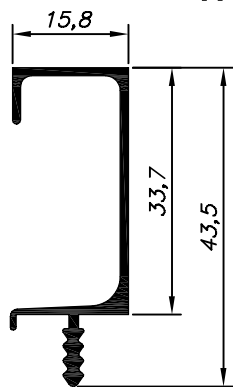

MN-002
4.600Kg/Barra 6m

MN-007
4.686Kg/Barra 6m

Catálogo MEGA-X

Móveis e Vitrines

MV-089
2.200 Kg/Barra 6m

MV-099
1.870 Kg/Barra 6m

MV-092
1.962 Kg/Barra 6m

MV-102
2.060 Kg/Barra 6m