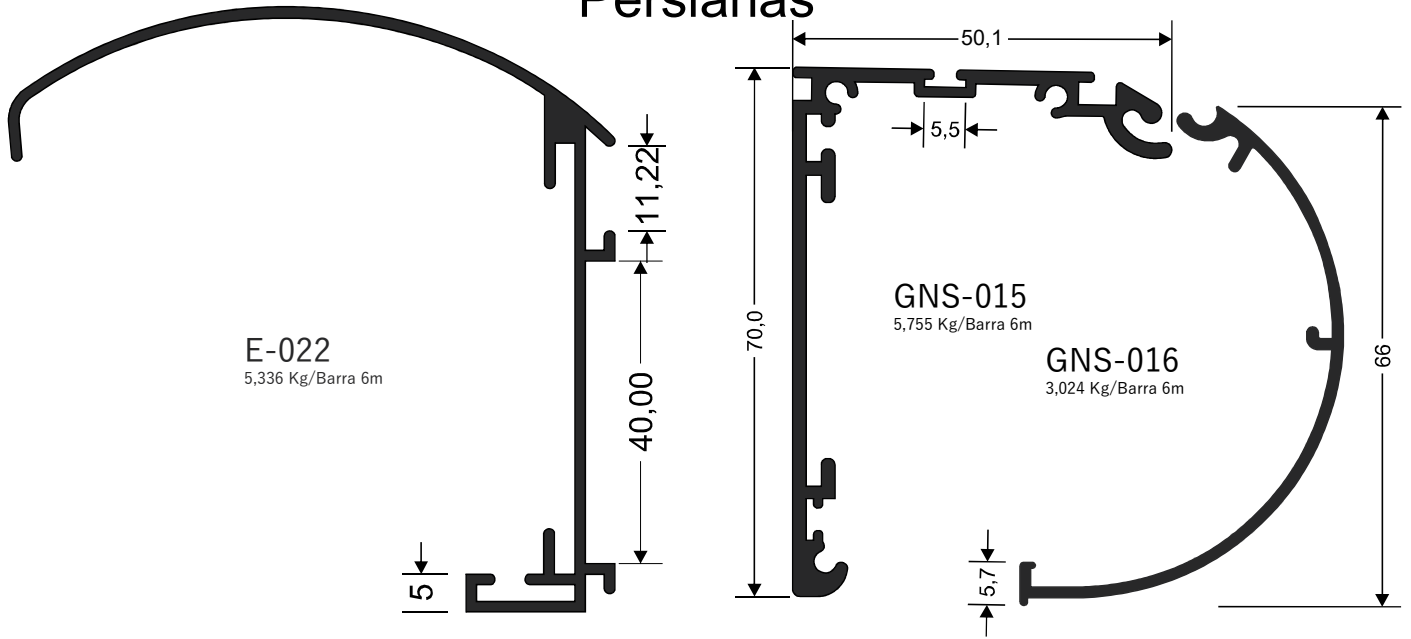

Catálogo MEGA-X

Persianas