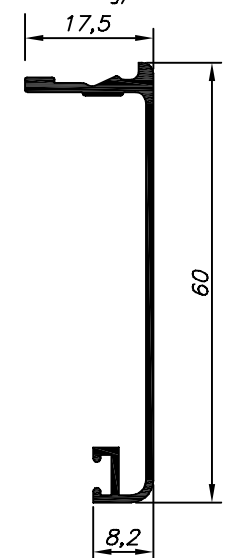

Catálogo MEGA-X

Vidro Temperado

1.560 Kg/Barra 6m

BX-159
1.650 Kg/Barra 6m

BX-230
3.480 Kg/Barra 6m

1.300 kg/Barra 6m

1.925 Kg/Barra 6m

SUPRA-190
3.200 Kg/Barra 6m