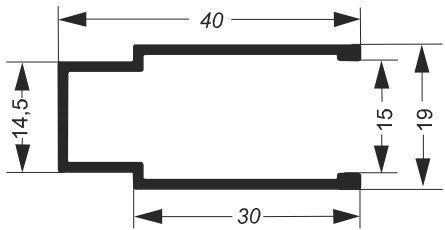

MPC-002
9,781kg/Barra 6m

DES - 005
6,659kg/Barra 6m

Catálogo MEGA-X

Portões de Elevação

POR-288
18,011kg/6m

POR-292
8,454kg/6m

POR-289
3,069kg/Barra 6m

POR-287
2,151kg/Barra 6m