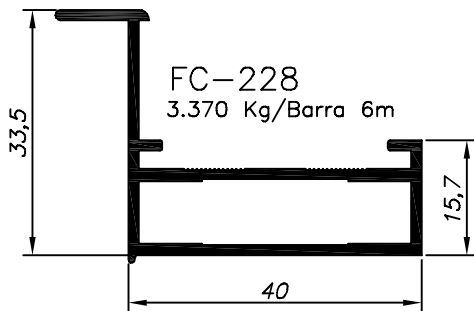

Referência	Peso	Página
SU-068 4,6m	2,240	42
SU-068 6m	2,920	42
SU-069 4,6m	2,420	41
SU-069 6m	3,150	41
SU-070 4,6m	2,190	41
SU-070 6m	2,850	41
SU-079	2,100	35
SU-080	2,200	35
SU-081	2,500	35
SU-082	2,300	35
SU-083	0,900	35
SU-084	0,800	38
SU-085	2,744	35
SU-086	3,600	35
SU-090	2,300	41
SU-091	2,060	41
SU-093	1,848	38
SU-094	2,442	38
SU-095	1,439	38
SU-096	1,850	35
SU-097	2,462	38
SU-098	2,462	38
SU-100	0,957	38
SU-102	0,700	42
SU-103	0,840	42
SU-104	0,710	42
SU-107	1,643	34
SU-108	0,750	42
SU-111	3,600	39
SU-121	9,035	33
SU-122	8,840	33
SU-123	5,016	33
SU-140	4,612	35
SU-141	4,763	35
SU-186	2,730	42
SU-187	2,800	42
SU-188	3,520	42
SU-190	3,036	41
SU-191	3,102	41
SU-192	2,850	34
SU-200	2,450	35
SU-203	0,810	42
SU-225	5,660	32
SU-226	6,080	42
SU-227	3,250	39
SU-228	3,940	31
SU-230	5,184	32
SU-242 4,6m	3,200	39
SU-243 4,6m	3,060	39
SU-245 4,6m	3,179	41
SU-245 6m	4,146	41
SU-246	3,750	41
SU-250 4,6m	3,703	34
SU-250 6m	4,830	34
SU-279	3,250	39

EMX-006
1,044Kg/Barra 6m

Catálogo MEGA-X

Linha PVII - Pele de Vidro

Catálogo MEGA-X

Linha PVII - Pele de Vidro

Catálogo MEGA-X

Linha PS

PS-001
9.498 Kg/Barra 6m
10.290 Kg/Barra 6,5m