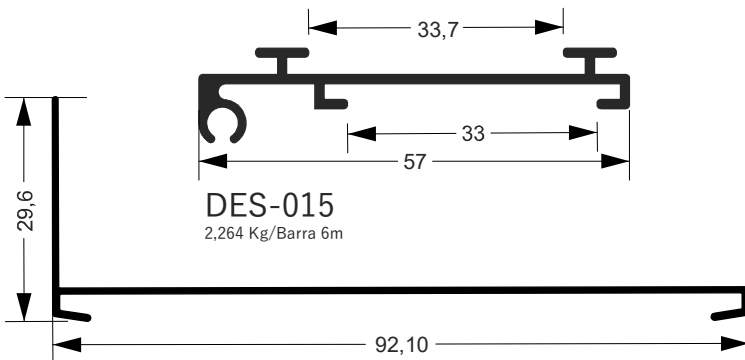

Catálogo MEGA-X

Persianas