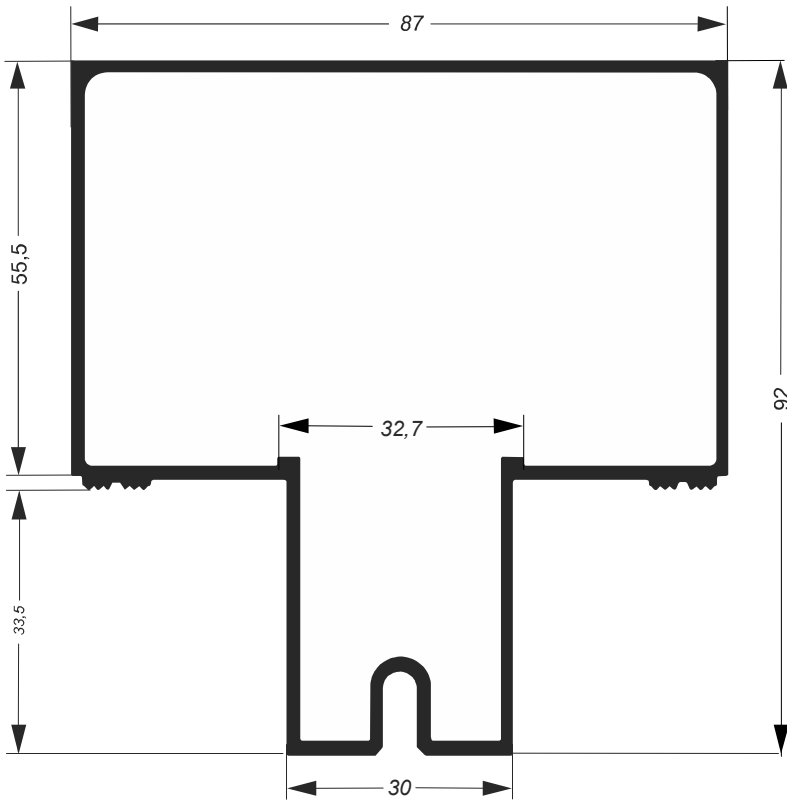

Catálogo MEGA-X

Linha - PV - MIL

POL-038
12.813kg/Br 6,5mt