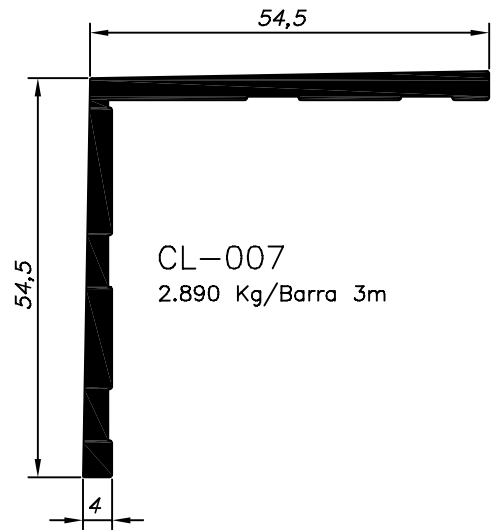

Catálogo MEGA-X

Conexões e Contramarcos