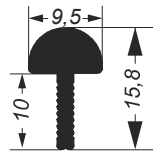

Catálogo MEGA-X

Linha Noe

NOE-042
6,380Kg/Barra 6m

Guia para fixação
com parafuso

NOE-031
1.525Kg/Barra 6m

NOE-030
1.135Kg/Barra 6m

NOE-007
7,728Kg/Barra 6m

NOE-043
5,173Kg/Barra 6m