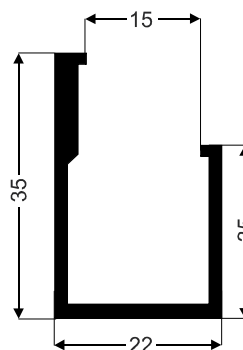

Catálogo MEGA-X

Sacadas