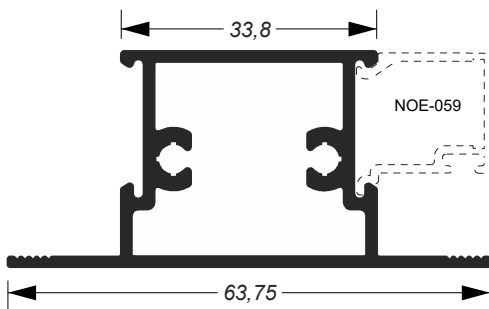

Catálogo MEGA-X

Linha Noe

NOE-042
6,380Kg/Barra 6m

Guia para fixação
com parafuso

NOE-031
1.525Kg/Barra 6m

NOE-030
1.135Kg/Barra 6m

NOE-007
7,728Kg/Barra 6m

NOE-043
5,173Kg/Barra 6m