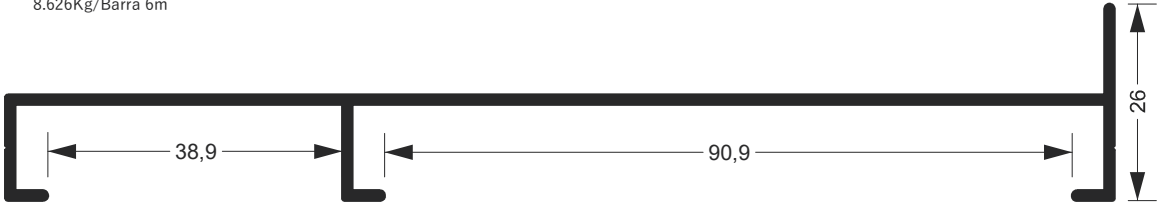

NOE-158
4.857Kg/Barra 6m

Catálogo MEGA-X

Venezianas

VZ-024
1.410 Kg/Barra 6m

US-280
1.410 Kg/Barra 6m

DEL-090
1.848Kg/Barra 6m

VZ-006
1.780 Kg/Barra 6m

US-285
1.780 Kg/Barra 6m