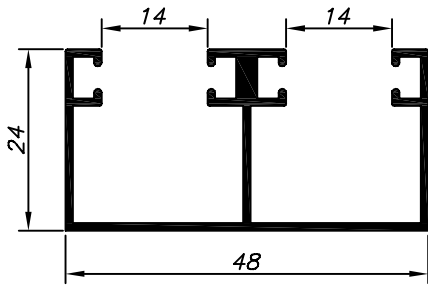

Catálogo MEGA-X

Vidro Temperado

BX-170
3.240 Kg/Barra 6m