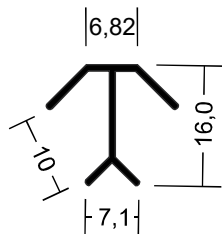

DS-020
0,590 kg/Barra 6m