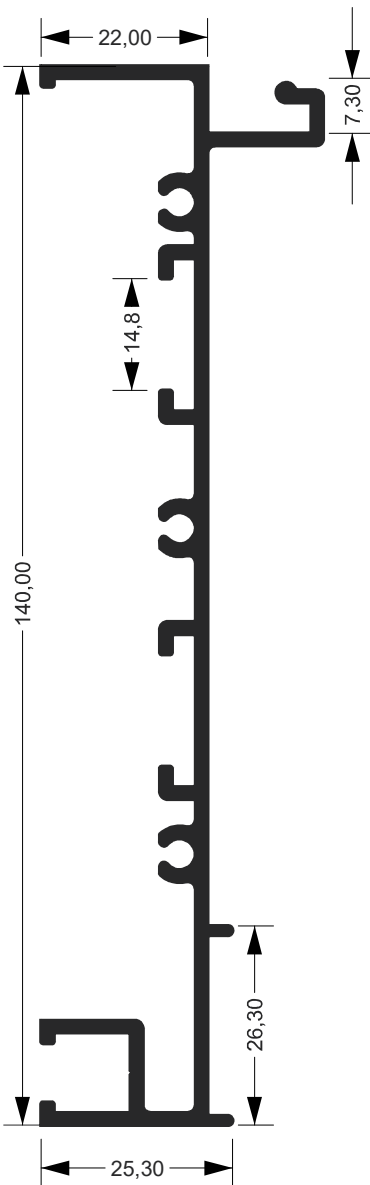

Catálogo MEGA-X

Linha Integrada