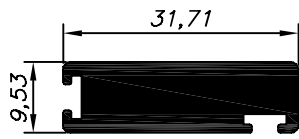

Catálogo MEGA-X

Acessórios

01.0155
4.600 Kg/Barra 6m