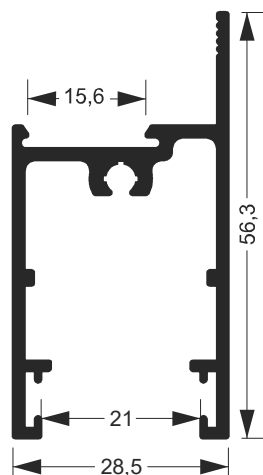

NOE-006
4.270Kg/Barra 6m