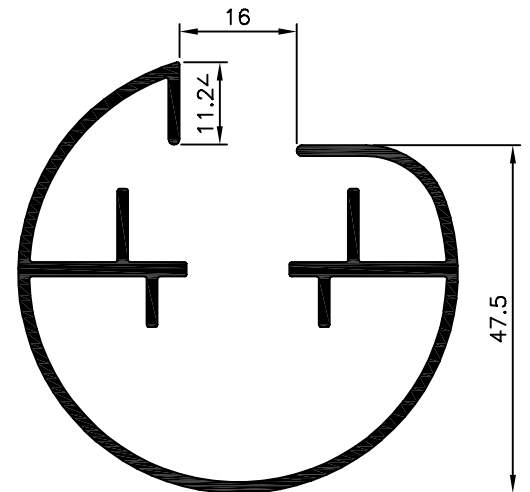

ALU-001
1.770 Kg/Barra 6m

ALU-002
1.580 Kg/Barra 6m

ALU-004
1.440 Kg/Barra 6m

ALU-005
1.734 Kg/Barra 6m

DS-002
8.804 Kg/Barra 6m

GOE-06
1.780 Kg/Barra 6m

PEEK
7.050 Kg/Barra 6m

DS-001
8.800 Kg/Barra 6m