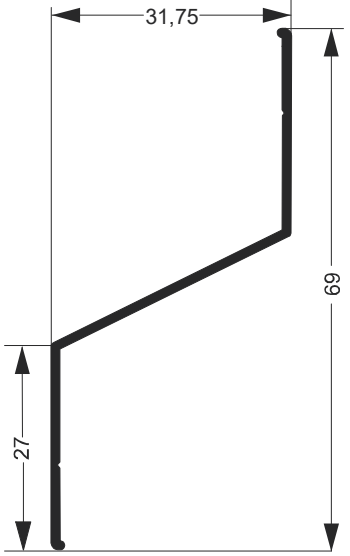

NOE-158
4.857Kg/Barra 6m

Catálogo MEGA-X

Venezianas

VZ-024
1.410 Kg/Barra 6m

US-280
1.410 Kg/Barra 6m

DEL-090
1.848Kg/Barra 6m

VZ-006
1.780 Kg/Barra 6m

US-285
1.780 Kg/Barra 6m