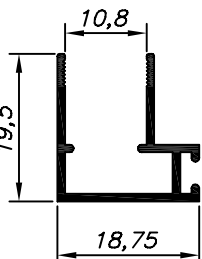

BX-261
1.350 Kg/Barra 6m

BX-209
1.470 Kg/Barra 6m

Catálogo MEGA-X

Vidro Temperado

BX-251

1.080 Kg/Barra 6m

2937

1.170 Kg/Barra 6m