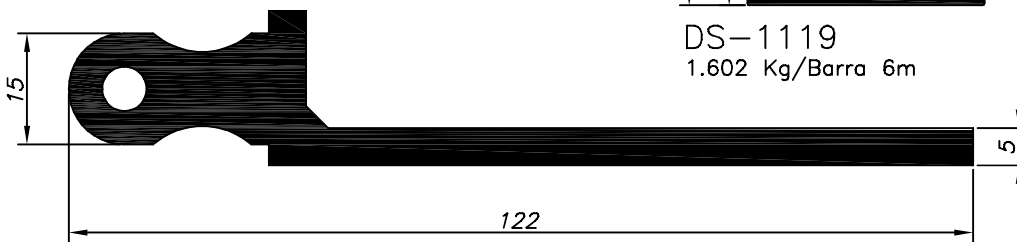

DS-705
7.940 Kg/Barra 3m