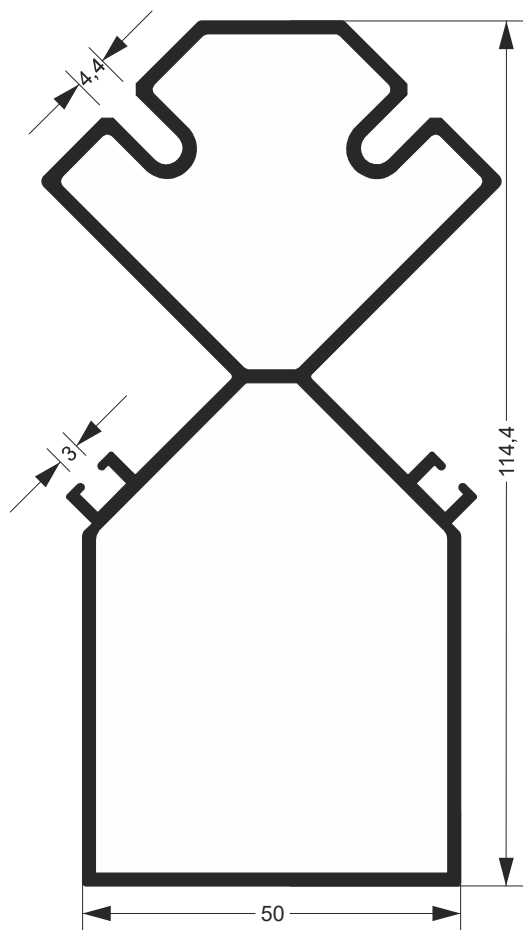

Catálogo MEGA-X

Linha Polar

GNS-047
12.460Kg/Barra 6m