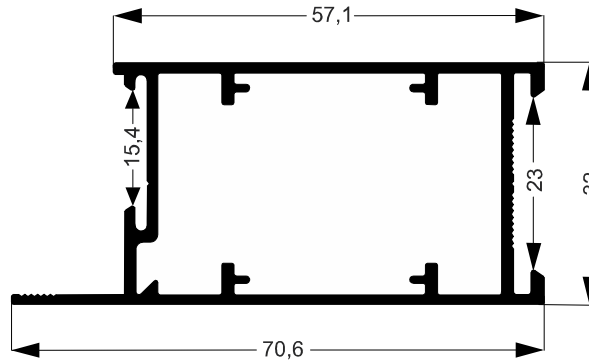

Catálogo MEGA-X

Linha Noe

NOE-042
6,380Kg/Barra 6m

Guia para fixação
com parafuso

NOE-031
1.525Kg/Barra 6m

NOE-030
1.135Kg/Barra 6m

NOE-007
7,728Kg/Barra 6m

NOE-043
5,173Kg/Barra 6m