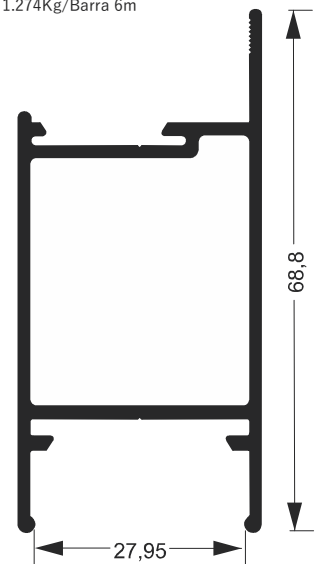

NOE-050
4.877Kg/Barra 6m