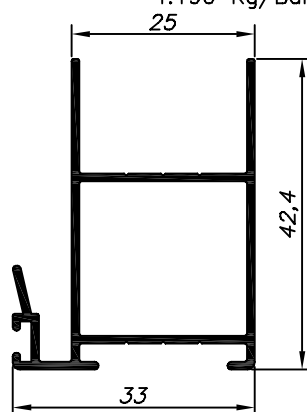

GNS - 156
5.676kg/6m

Catálogo MEGA-X

Superior

SU-246
3.750 Kg/Barra 6m

SU-280
5.470 Kg/Barra 6m
4.190 Kg/Barra 4,6m

SU-245
4,146Kg/Barra 6m
3,179Kb/Barra 4,6m

SU-069
3.150 Kg/Barra 6m
2.420 Kg/Barra 4,6m

SU-070
2.850 Kg/Barra 6m
2.190 Kg/Barra 4,6m