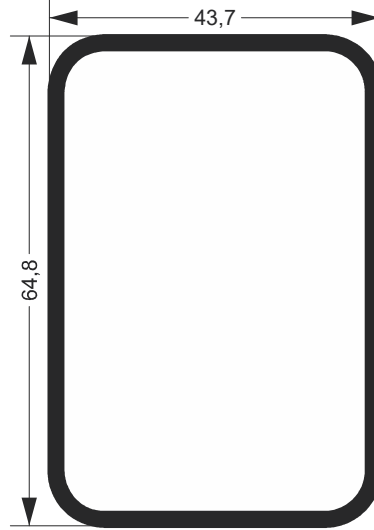

Referência	Peso	Página
SU-068 4,6m	2,240	42
SU-068 6m	2,920	42
SU-069 4,6m	2,420	41
SU-069 6m	3,150	41
SU-070 4,6m	2,190	41
SU-070 6m	2,850	41
SU-079	2,100	35
SU-080	2,200	35
SU-081	2,500	35
SU-082	2,300	35
SU-083	0,900	35
SU-084	0,800	38
SU-085	2,744	35
SU-086	3,600	35
SU-090	2,300	41
SU-091	2,060	41
SU-093	1,848	38
SU-094	2,442	38
SU-095	1,439	38
SU-096	1,850	35
SU-097	2,462	38
SU-098	2,462	38
SU-100	0,957	38
SU-102	0,700	42
SU-103	0,840	42
SU-104	0,710	42
SU-107	1,643	34
SU-108	0,750	42
SU-111	3,600	39
SU-121	9,035	33
SU-122	8,840	33
SU-123	5,016	33
SU-140	4,612	35
SU-141	4,763	35
SU-186	2,730	42
SU-187	2,800	42
SU-188	3,520	42
SU-190	3,036	41
SU-191	3,102	41
SU-192	2,850	34
SU-200	2,450	35
SU-203	0,810	42
SU-225	5,660	32
SU-226	6,080	42
SU-227	3,250	39
SU-228	3,940	31
SU-230	5,184	32
SU-242 4,6m	3,200	39
SU-243 4,6m	3,060	39
SU-245 4,6m	3,179	41
SU-245 6m	4,146	41
SU-246	3,750	41
SU-250 4,6m	3,703	34
SU-250 6m	4,830	34
SU-279	3,250	39

EMX-006
1,044Kg/Barra 6m

Catálogo MEGA-X

Linha PVII - Pele de Vidro

Catálogo MEGA-X

Linha PVII - Pele de Vidro

Catálogo MEGA-X

Linha PS

PS-001
9.498 Kg/Barra 6m
10.290 Kg/Barra 6,5m