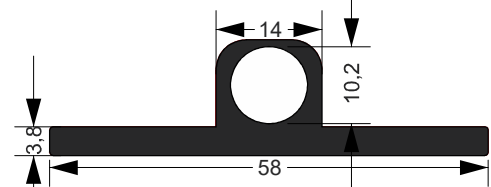

01.0180
5.227 Kg/Barra 6m