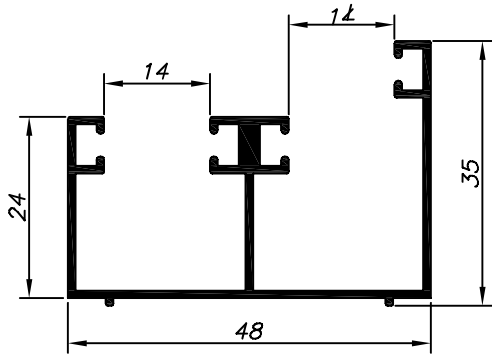

Catálogo MEGA-X

Vidro Temperado

BX-170
3.240 Kg/Barra 6m

BX-164
1.950 Kg/Barra 6m

BX-141
2.690 Kg/Barra 6m

BX-150
3.900 Kg/Barra 6m

DCP-126
1.020Kg/Barra 6m

BX-214
2.190 Kg/Barra 6m