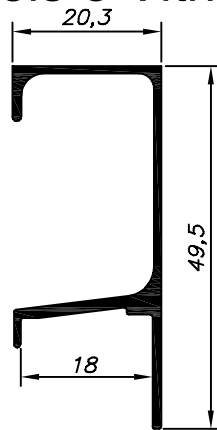

MN-002
4.600Kg/Barra 6m

MN-007
4.686Kg/Barra 6m

Catálogo MEGA-X

Móveis e Vitrines

MV-089
2.200 Kg/Barra 6m

MV-099
1.870 Kg/Barra 6m

MV-092
1.962 Kg/Barra 6m

MV-102
2.060 Kg/Barra 6m