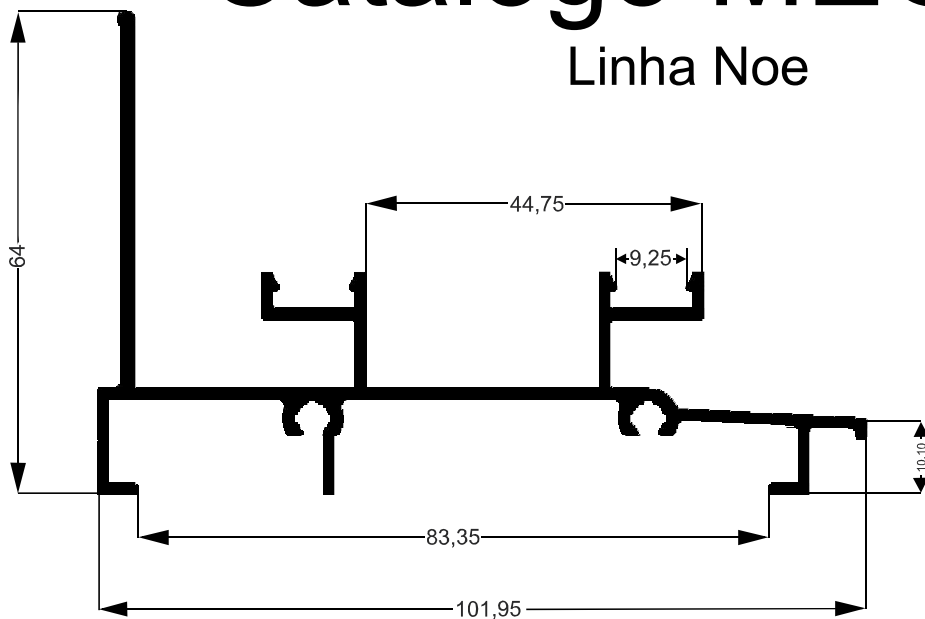

Catálogo MEGA-X

Linha Noe

NOE-117
12,070Kg/Barra 6m

NOE-166
11,161Kg/Barra 6m

Catálogo MEGA-X

Linha Noe

Catálogo MEGA-X

Linha Noe