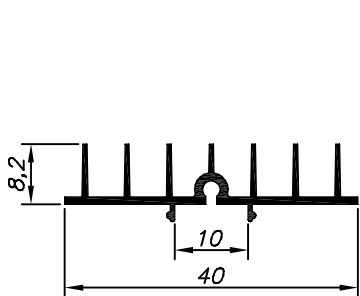

Catálogo MEGA-X

Luminárias

LM-100
1.290 Kg/Barra 6m