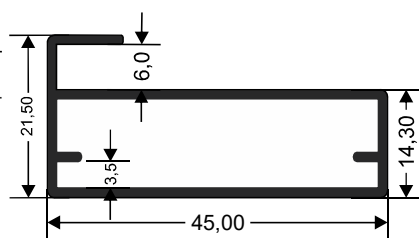

MV-002
2,980 Kg/Barra 6m