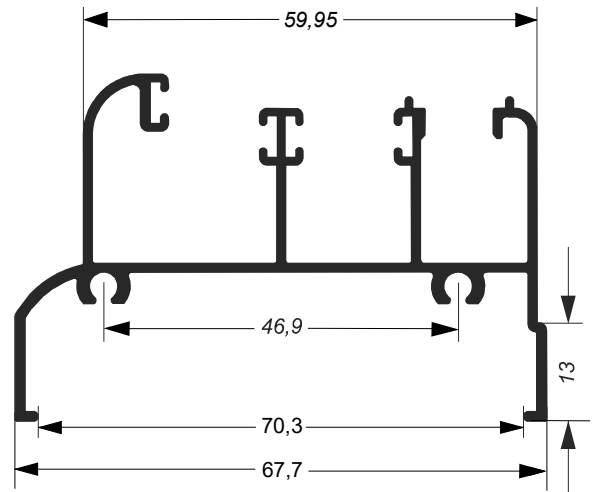

Catálogo MEGA-X