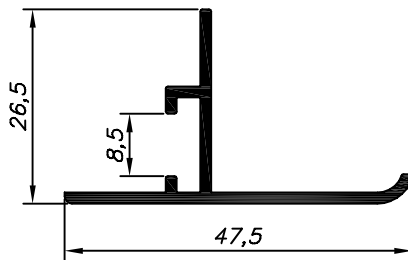

LM-101
2.080 Kg/Barra 6m