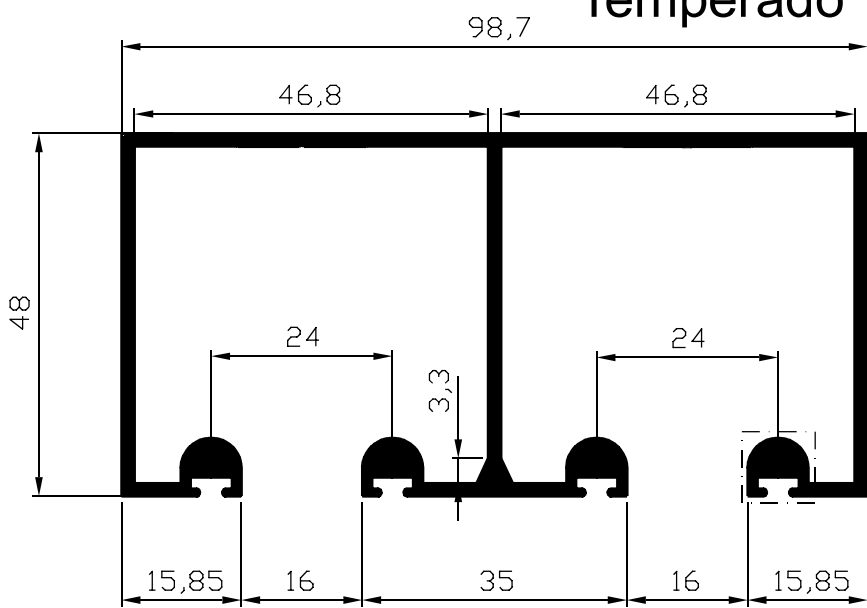

Catálogo MEGA-X

Temperado

BX - 001
10.786 Kg/BARRA 6m