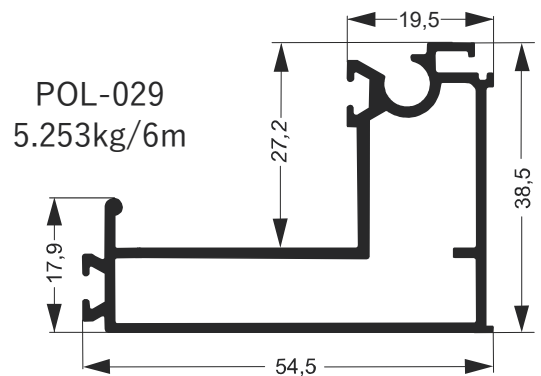

POL-029
5.253kg/6m