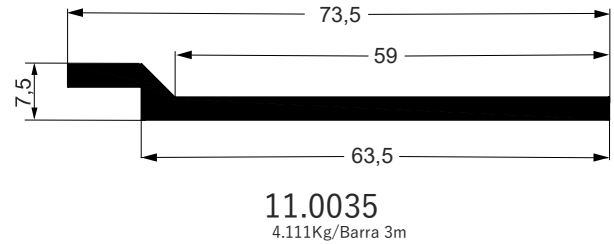

DS-1102
1.518 Kg/Barra 6m

Catálogo MEGA-X

Conexões e Contramarcos

Catálogo MEGA-X

Chumbadores

Catálogo MEGA-X

Chumbadores

LM-011
10,820 kg/Por metro