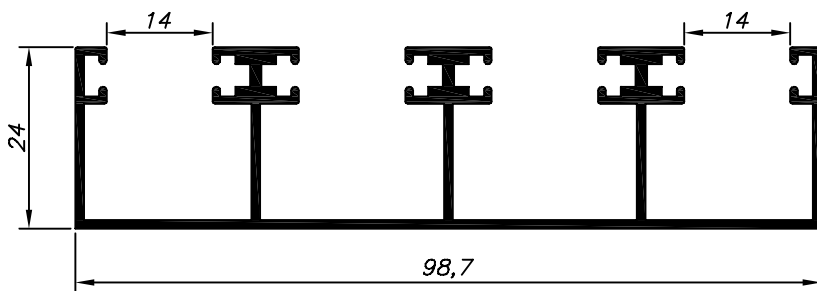

BX-002
6.613 Kg/Barra 6m