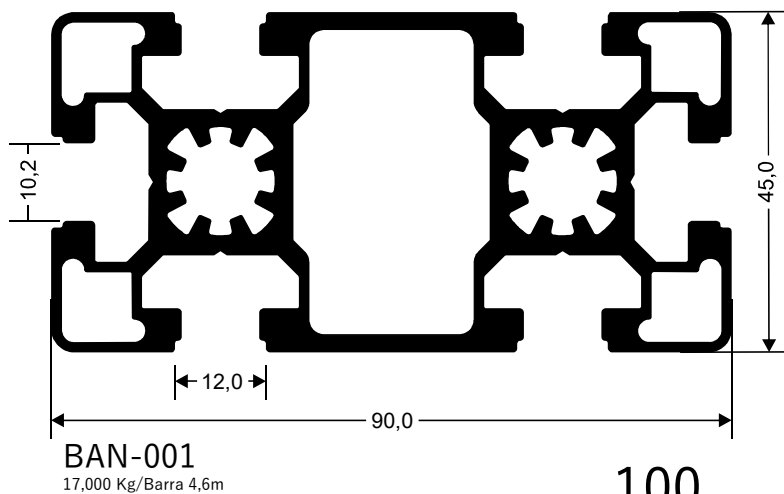

Biombo/Barra Modular

Material Exclusivo Cliente

DES-002
5.379 Kg/Barra 6m

DES-162
0.248Kg/Barra 6m

DES-003
0.812 Kg/Barra 6m

DES-004
3.076 Kg/Barra 6m

DES-160
14.857Kg/Barra 8m

Catálogo MEGA-X