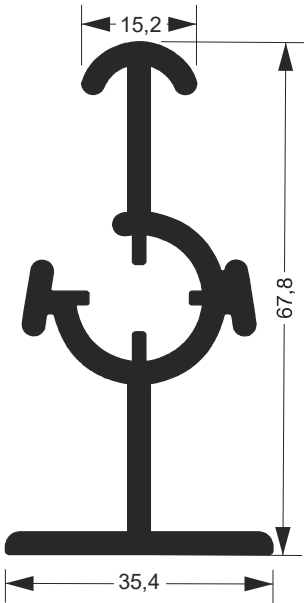

LM-012
19,020 kg/Por metro

Catálogo MEGA-X

Chumbadores

LM-008
13.972Kg/Barra 6m

LM-009
9.286 Kg/Barra 6m

LM-010
10.276 Kg/Barra 6m

CG-086
9.101 Kg/Barra 6m

CG-087
11.695Kg/Barra 6m