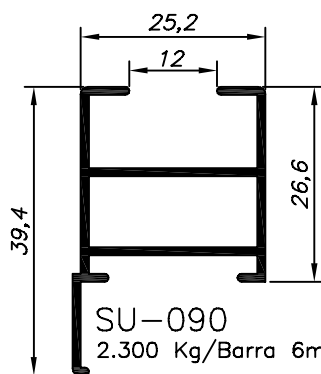

SU-090
2.300 Kg/Barra 6m