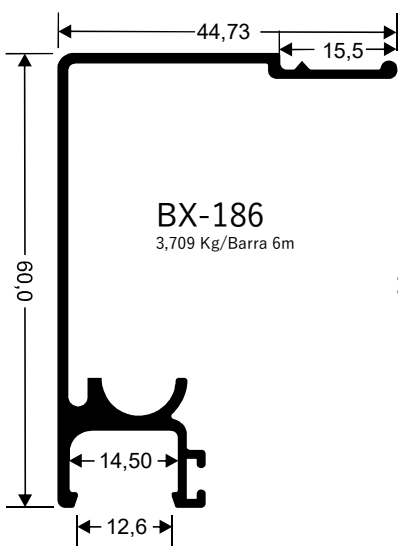

Catálogo MEGA-X

Vidro Temperado

1.560 Kg/Barra 6m

BX-159
1.650 Kg/Barra 6m

BX-230
3.480 Kg/Barra 6m

1.300 kg/Barra 6m

1.925 Kg/Barra 6m

SUPRA-190
3.200 Kg/Barra 6m