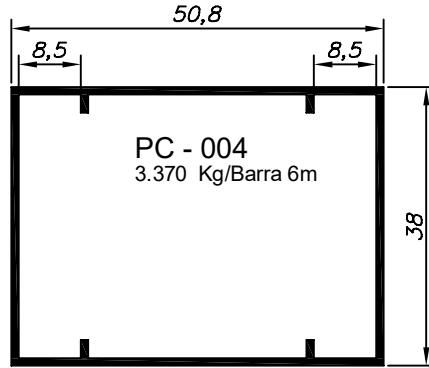

PC - 004
3.370 Kg/Barra 6m

PC - 004MP
4.608 kg/Barra 6m