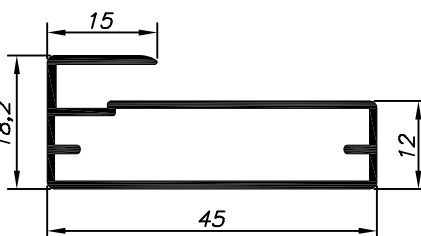

SUPRA MV-002
2.600 Kg/m