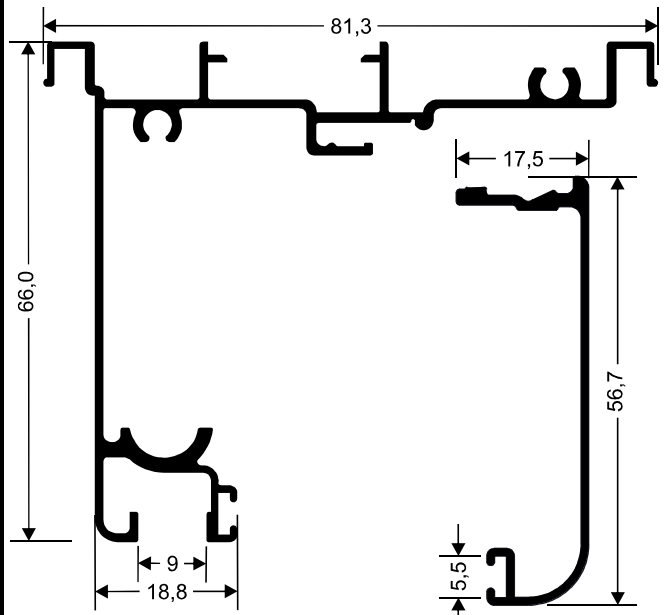

CX-1226
2.880 Kg/BARRA 6m

CX-1227
2.356 Kg/Barra 6m

DS-782
2.830 Kg/Barra 6m

Catálogo MEGA-X

Linha Temperado Alusupra (Patenteado)

GNS-001
5.504 Kg/Barra 6m

JV-005
1,77 kg/Barra 6m

JV-001
5,340 kg/Barra 6m