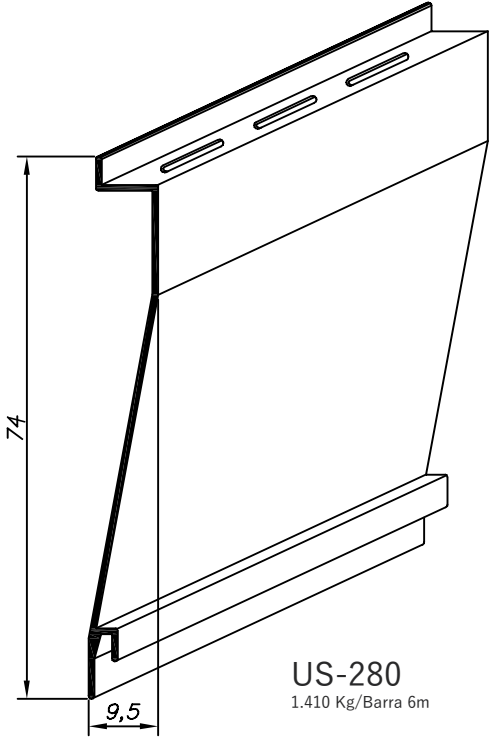

NOE-158
4.857Kg/Barra 6m

Catálogo MEGA-X

Venezianas

VZ-024
1.410 Kg/Barra 6m

US-280
1.410 Kg/Barra 6m

DEL-090
1.848Kg/Barra 6m

VZ-006
1.780 Kg/Barra 6m

US-285
1.780 Kg/Barra 6m