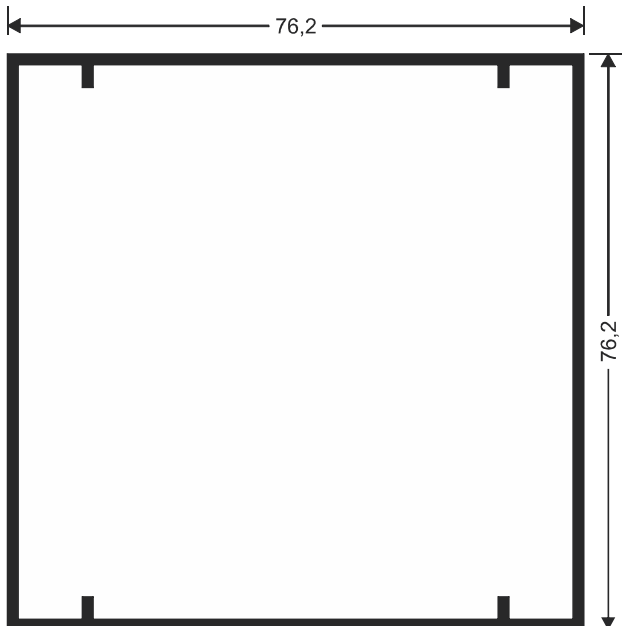

PC-007
7,500 kg/Barra 6m