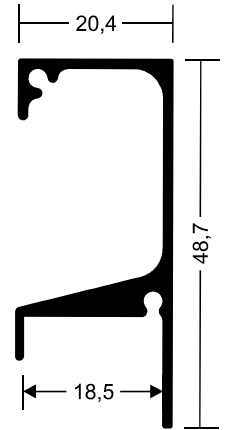

MN-002
4.600Kg/Barra 6m

MN-007
4.686Kg/Barra 6m

Catálogo MEGA-X

Móveis e Vitrines

MV-089
2.200 Kg/Barra 6m

MV-099
1.870 Kg/Barra 6m

MV-092
1.962 Kg/Barra 6m

MV-102
2.060 Kg/Barra 6m