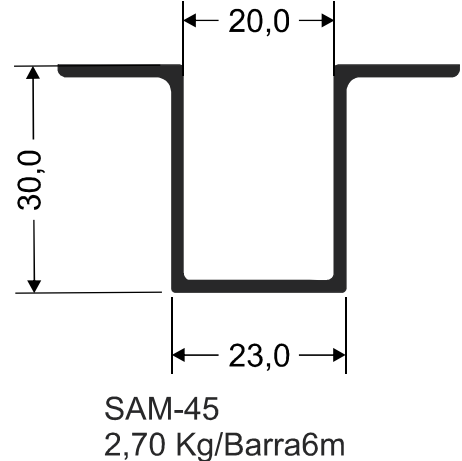

Suporte de TV

Catálogo MEGA-X

Perfis Diversos

HAN-001
4,474Kg/Barra 6m

DES-047
1,867Kg/Barra 6m

DES-048
4,270Kg/Barra 6m

DES-112
1,558Kg/Barra 6m

E-015
1,254Kg/Barra 6m