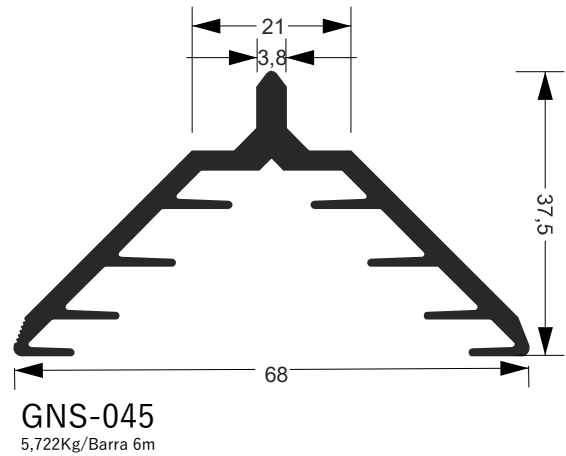

Catálogo MEGA-X

Conexões e Contramarcos