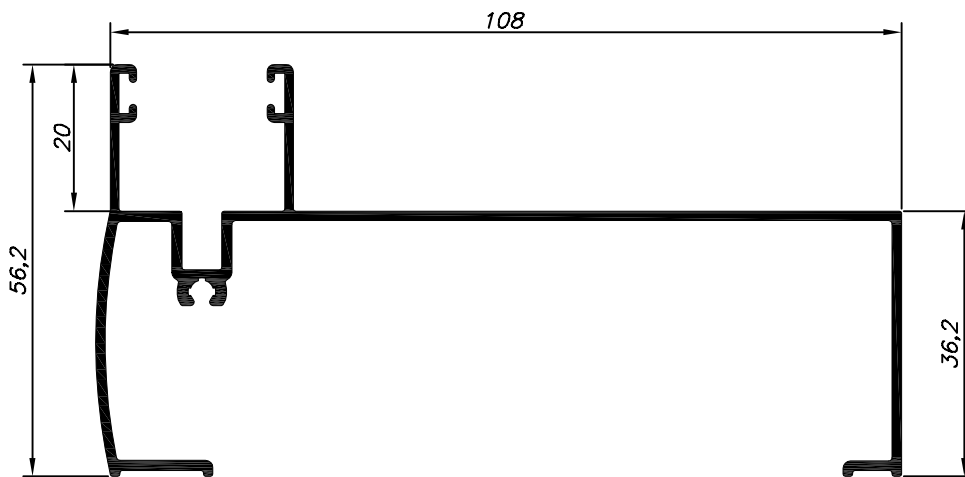

Luminárias

Material Exclusivo Cliente

ZER-001
1,044Kg/Barra 6m

ZER-002
0,878Kg/Barra 6m

ZER-003
0,748Kg/Barra 6m

ZER-004
0,580Kg/Barra 6m

Catálogo MEGA-X

Linha Integrada MI