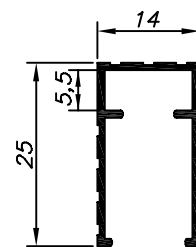

BX-102
1.120 Kg/Barra 6m