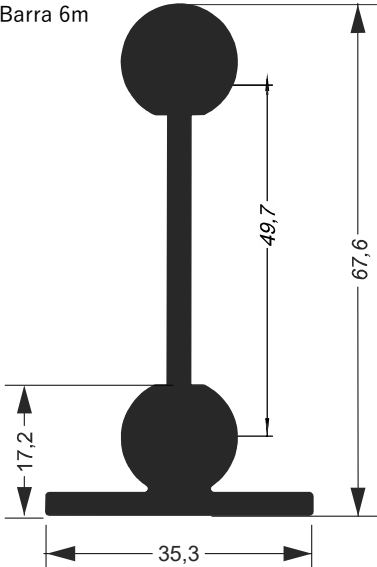

LM-012
19,020 kg/Por metro

Catálogo MEGA-X

Chumbadores

LM-008
13.972Kg/Barra 6m

LM-009
9.286 Kg/Barra 6m

LM-010
10.276 Kg/Barra 6m

CG-086
9.101 Kg/Barra 6m

CG-087
11.695Kg/Barra 6m