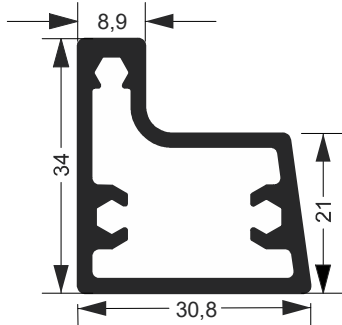

FIX-028
4.725Kg/Barra 6m