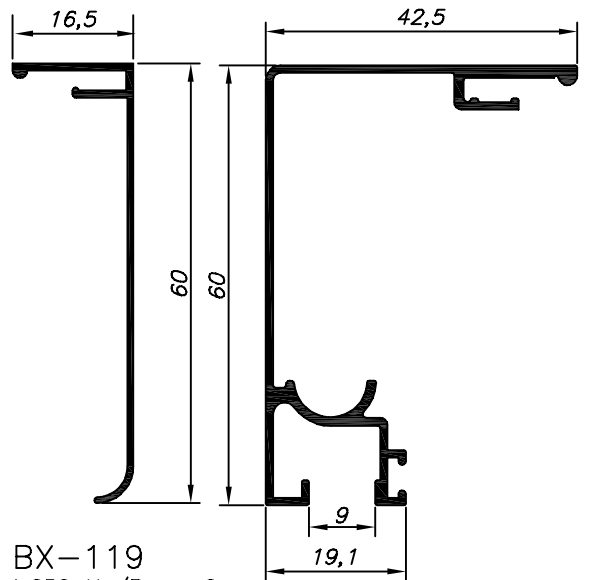

Catálogo MEGA-X

Vidro Temperado

1.560 Kg/Barra 6m

BX-159
1.650 Kg/Barra 6m

BX-230
3.480 Kg/Barra 6m

1.300 kg/Barra 6m

1.925 Kg/Barra 6m

SUPRA-190
3.200 Kg/Barra 6m