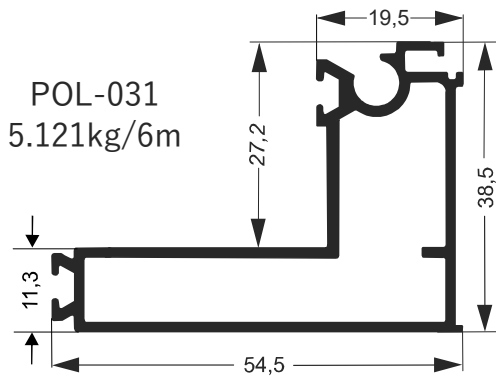

POL-031
5.121kg/6m