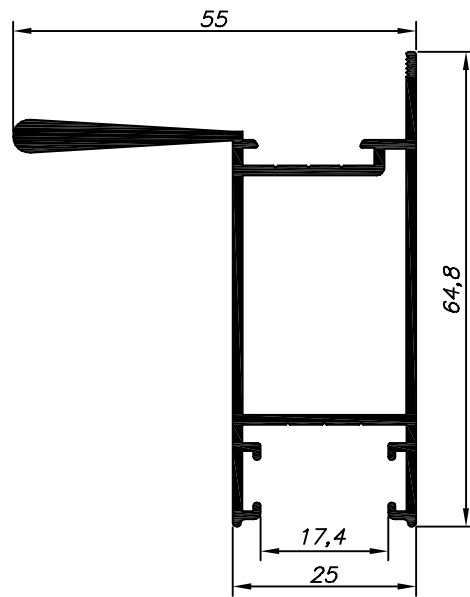

SU-280
5.470 Kg/Barra 6m
4.190 Kg/Barra 4,6m