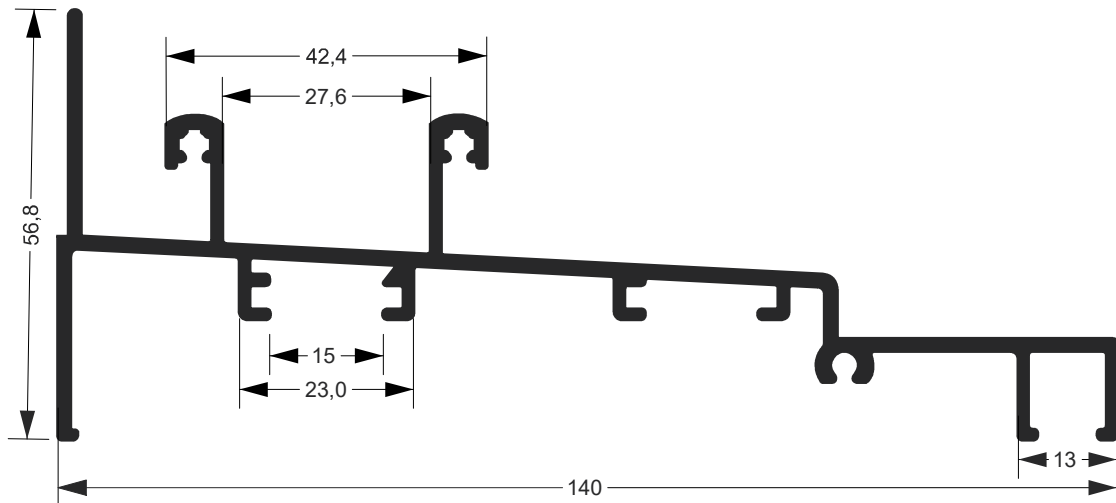

MN-010
9.340Kg/Barra 6m