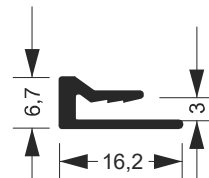

PLA-002
0.693Kg/Barra 6m