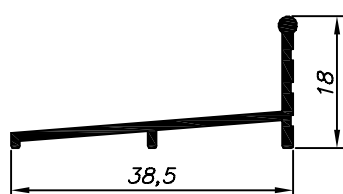

BX-106
1.458 Kg/Barra 6m

Box de Acrílico Frisado - Light

SUPRA-109
2.800 Kg/Barra 6m

SUPRA-140
2.890 Kg/Barra 6m

SUPRA-102
0.890 Kg/Barra 6m

SUPRA-153
1.240 Kg/Barra 6m

SUPRA-113
1.090 Kg/Barra 6m

SUPRA-105
1.270 Kg/Barra 6m