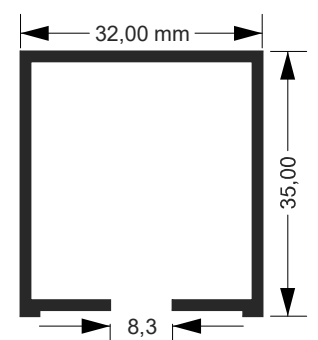

CX-1226
2.880 Kg/BARRA 6m

CX-1227
2.356 Kg/Barra 6m

DS-782
2.830 Kg/Barra 6m

Catálogo MEGA-X

Linha Temperado Alusupra (Patenteado)

GNS-001
5.504 Kg/Barra 6m

JV-005
1,77 kg/Barra 6m

JV-001
5,340 kg/Barra 6m