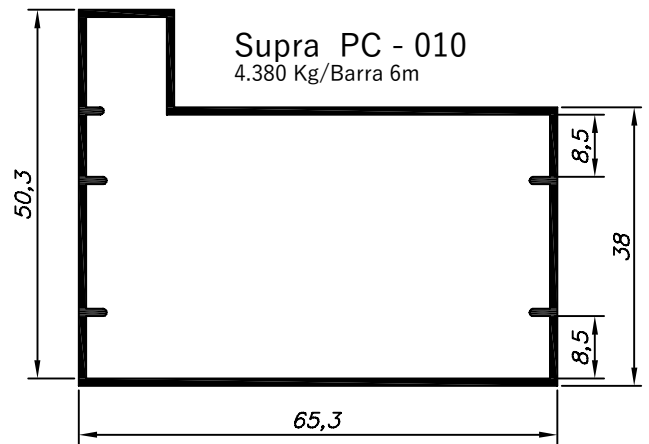

PC-003 MP
6.358Kg/Barra 6m

PC-007
7,500 kg/Barra 6m

TQ -010
10.020 Kg/Barra 6m

Catálogo MEGA-X

Portões

PC -011
3.802Kg/Barra 6m

PC-005
2.720 Kg/Barra 6m

PC-006
2.200Kg/Barra 6m