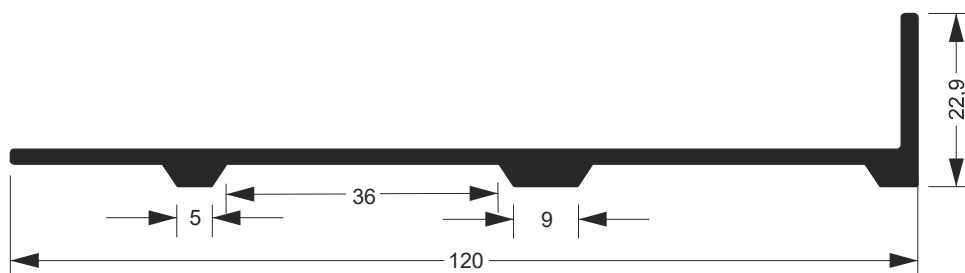

N-4035
6.223 Kg/Barra 6m