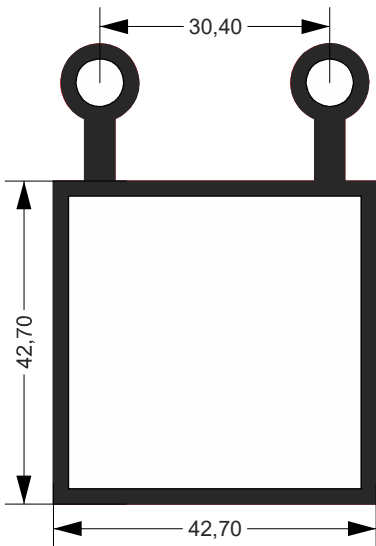

ALU-001
1.770 Kg/Barra 6m

ALU-002
1.580 Kg/Barra 6m

ALU-004
1.440 Kg/Barra 6m

ALU-005
1.734 Kg/Barra 6m

DS-002
8.804 Kg/Barra 6m

GOE-06
1.780 Kg/Barra 6m

PEEK
7.050 Kg/Barra 6m

DS-001
8.800 Kg/Barra 6m