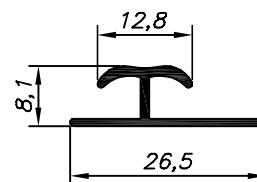

Catálogo MEGA-X

Linha Integrada

MN-055
2.112 Kg/Barra 6m

MI-009
4.830 Kg/Barra 6m

DS-285
0.810 kg/Barra 6m

MI-004
3.590 Kg/Barra 6m

MI-001
4.290 Kg/Barra 6m

MI-002
3.042 Kg/Barra 6m