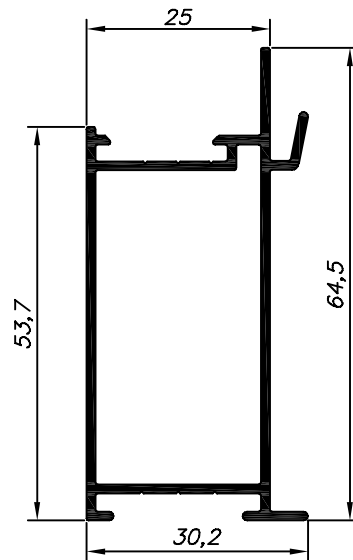

Catálogo MEGA-X

Superior

SU-242
3.200 Kg/Barra 4,6m

SU-282
2.675 Kg/Barra 4,6m

SU-283
2.560 Kg/Barra 4,6m

SU-042
3.072 Kg/Barra 6m

SU-111
3.600 Kg/Barra 6m

SU-243
3.060 Kg/Barra 4,6m