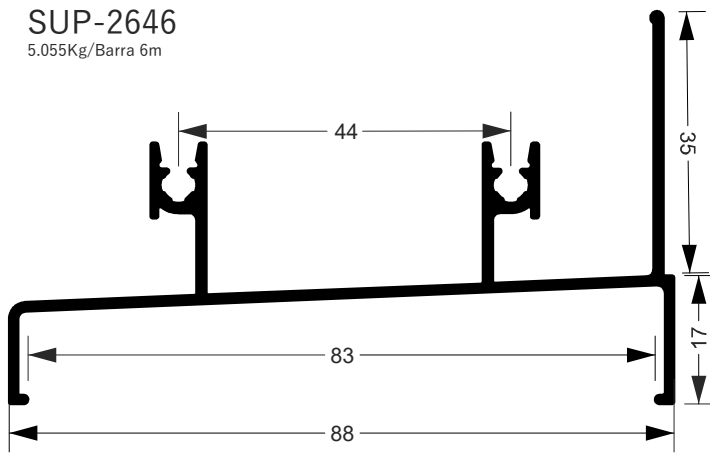

SUP-2647
5.050Kg/Barra 6m