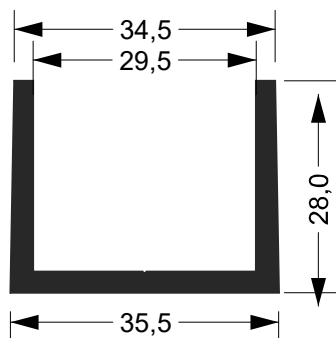

DC-001
3.190 Kg/Barra 6m

DS-170
0.891Kg/Barra 6m

DS-023
0,408 Kg/Barra 6m

DS-020
0,590 kg/Barra 6m

KAS-001
10.170 Kg/Barra 6m

DS-720
4.080 Kg/Barra 6m

AC-007
4.224 Kg/Barra 6m

PU-320
0.891 Kg/Barra 6m