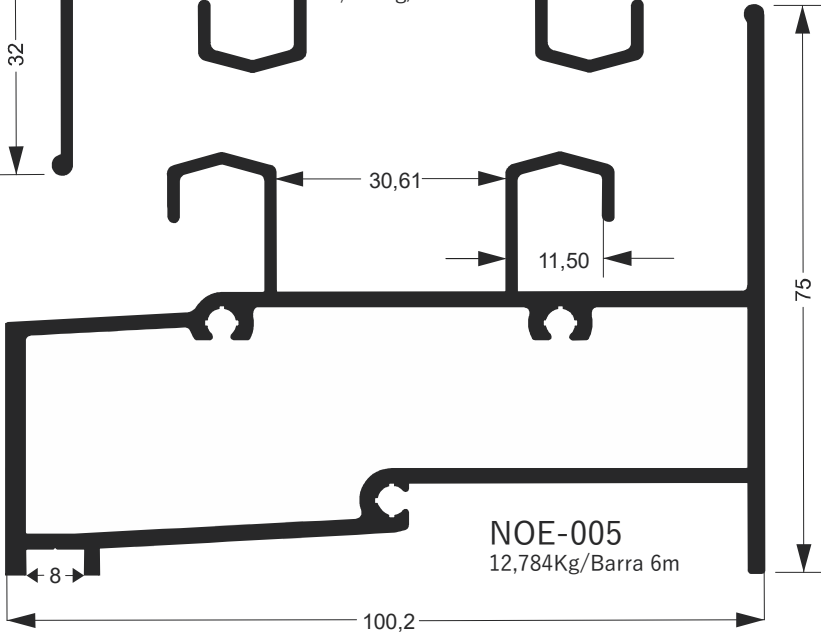

SU-291
1.600 Kg/Barra 6m

SU-508
1,350 Kg/Barra 6m

SU-102
0,700 Kg/Barra 6m

SU-103
0,840 Kg/Barra 6m

SU-104
0,710 Kg/Barra 6m

SU-203
0,810 Kg/Barra 6m

Catálogo MEGA-X

Linha Noe