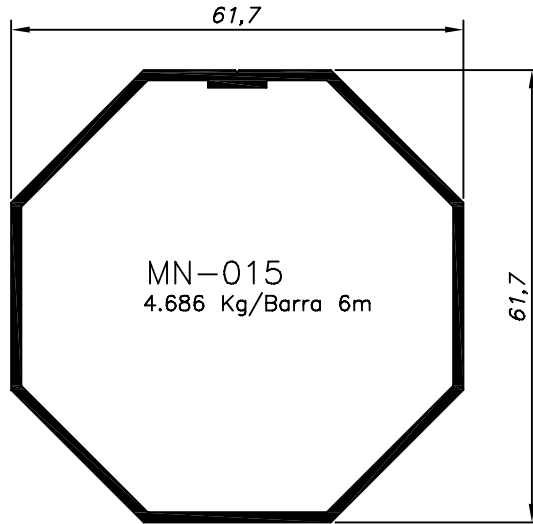

Luminárias

Material Exclusivo Cliente

ZER-001
1,044Kg/Barra 6m

ZER-002
0,878Kg/Barra 6m

ZER-003
0,748Kg/Barra 6m

ZER-004
0,580Kg/Barra 6m

Catálogo MEGA-X

Linha Integrada MI