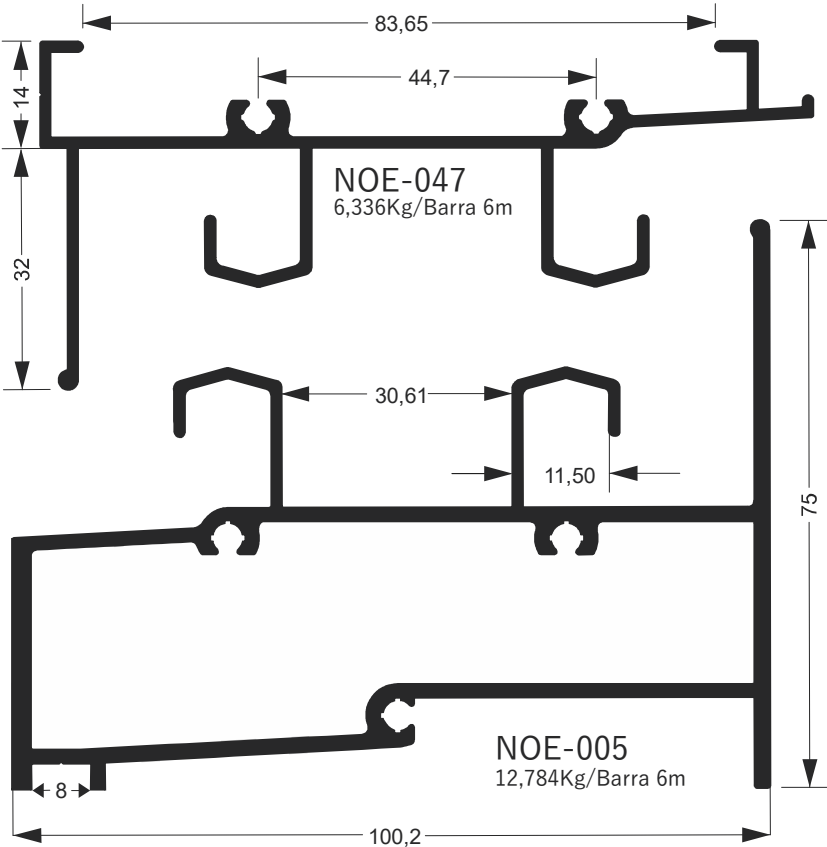

SU-291
1.600 Kg/Barra 6m

SU-508
1,350 Kg/Barra 6m

SU-102
0,700 Kg/Barra 6m

SU-103
0,840 Kg/Barra 6m

SU-104
0,710 Kg/Barra 6m

SU-203
0,810 Kg/Barra 6m

Catálogo MEGA-X

Linha Noe