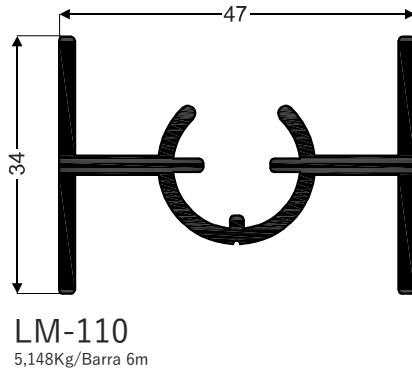

DS-1102
1.518 Kg/Barra 6m

Catálogo MEGA-X

Conexões e Contramarcos

Catálogo MEGA-X

Chumbadores

Catálogo MEGA-X

Chumbadores

LM-011
10,820 kg/Por metro