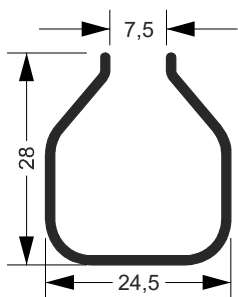

DES-013
1,676 Kg/Barra 6m