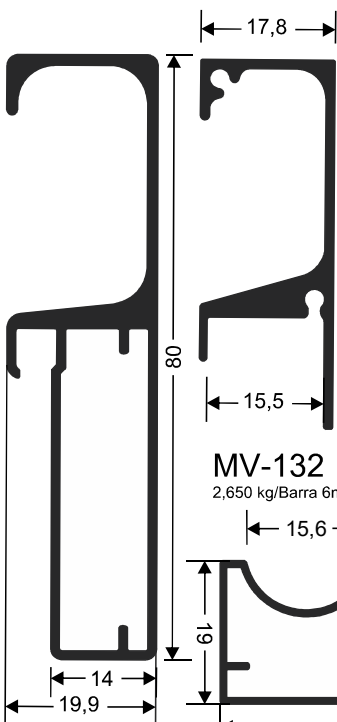

MV-7028
1,934 Kg/barra 6m

MV-096
4,536 kg/Barra 6m