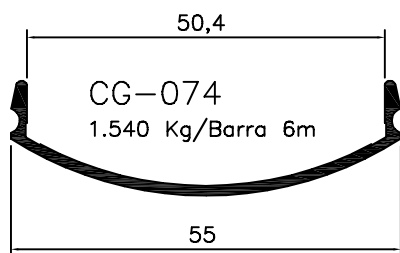

CG-074
1.540 Kg/Barra 6m