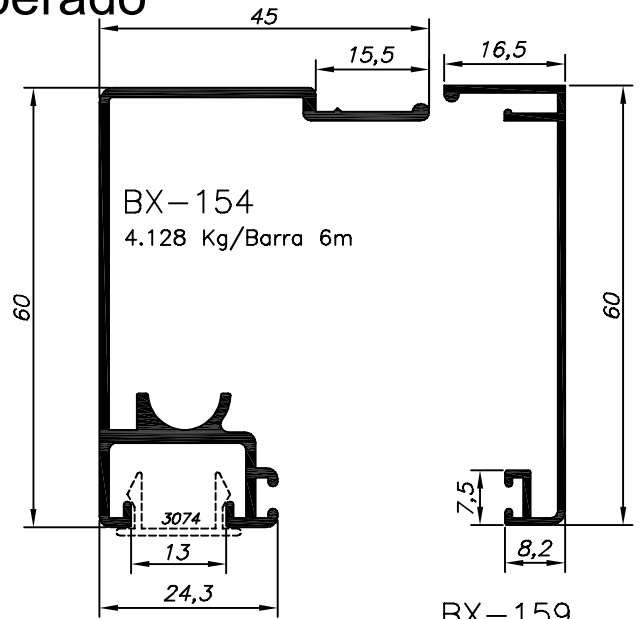

BX-159
1.650 Kg/Barra 6m