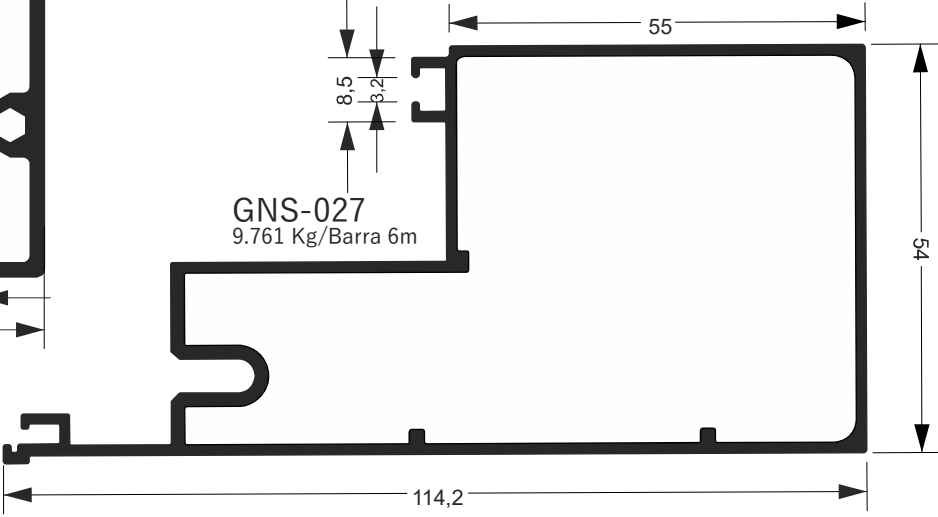

GNS-029
5.029 Kg/Barra 6m

GNS-031
4.838 Kg/Barra 6m

Catálogo MEGA-X

Linha Polar

GNS-038
12.045 Kg/Barra 6m

GNS-039
5.848 Kg/Barra 6m

LUV-001
13.490Kg/Barra 6m

GNS-033
6.508 Kg/Barra 6m