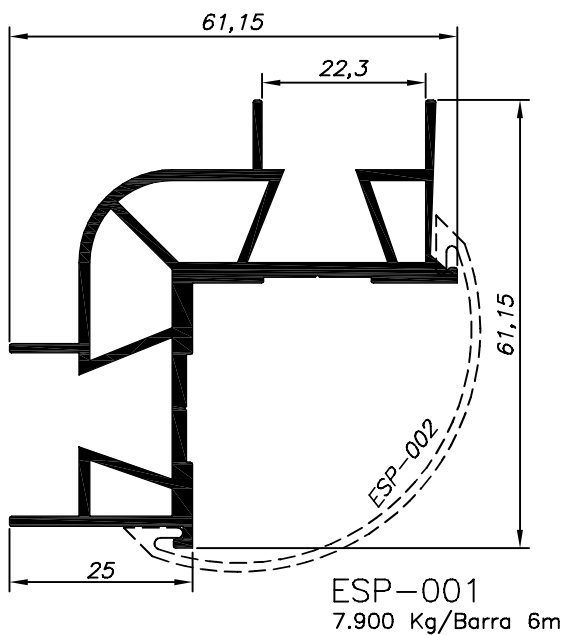

Biombo/Barra Modular

Material Exclusivo Cliente

DES-002
5.379 Kg/Barra 6m

DES-162
0.248Kg/Barra 6m

DES-003
0.812 Kg/Barra 6m

DES-004
3.076 Kg/Barra 6m

DES-160
14.857Kg/Barra 8m

Catálogo MEGA-X