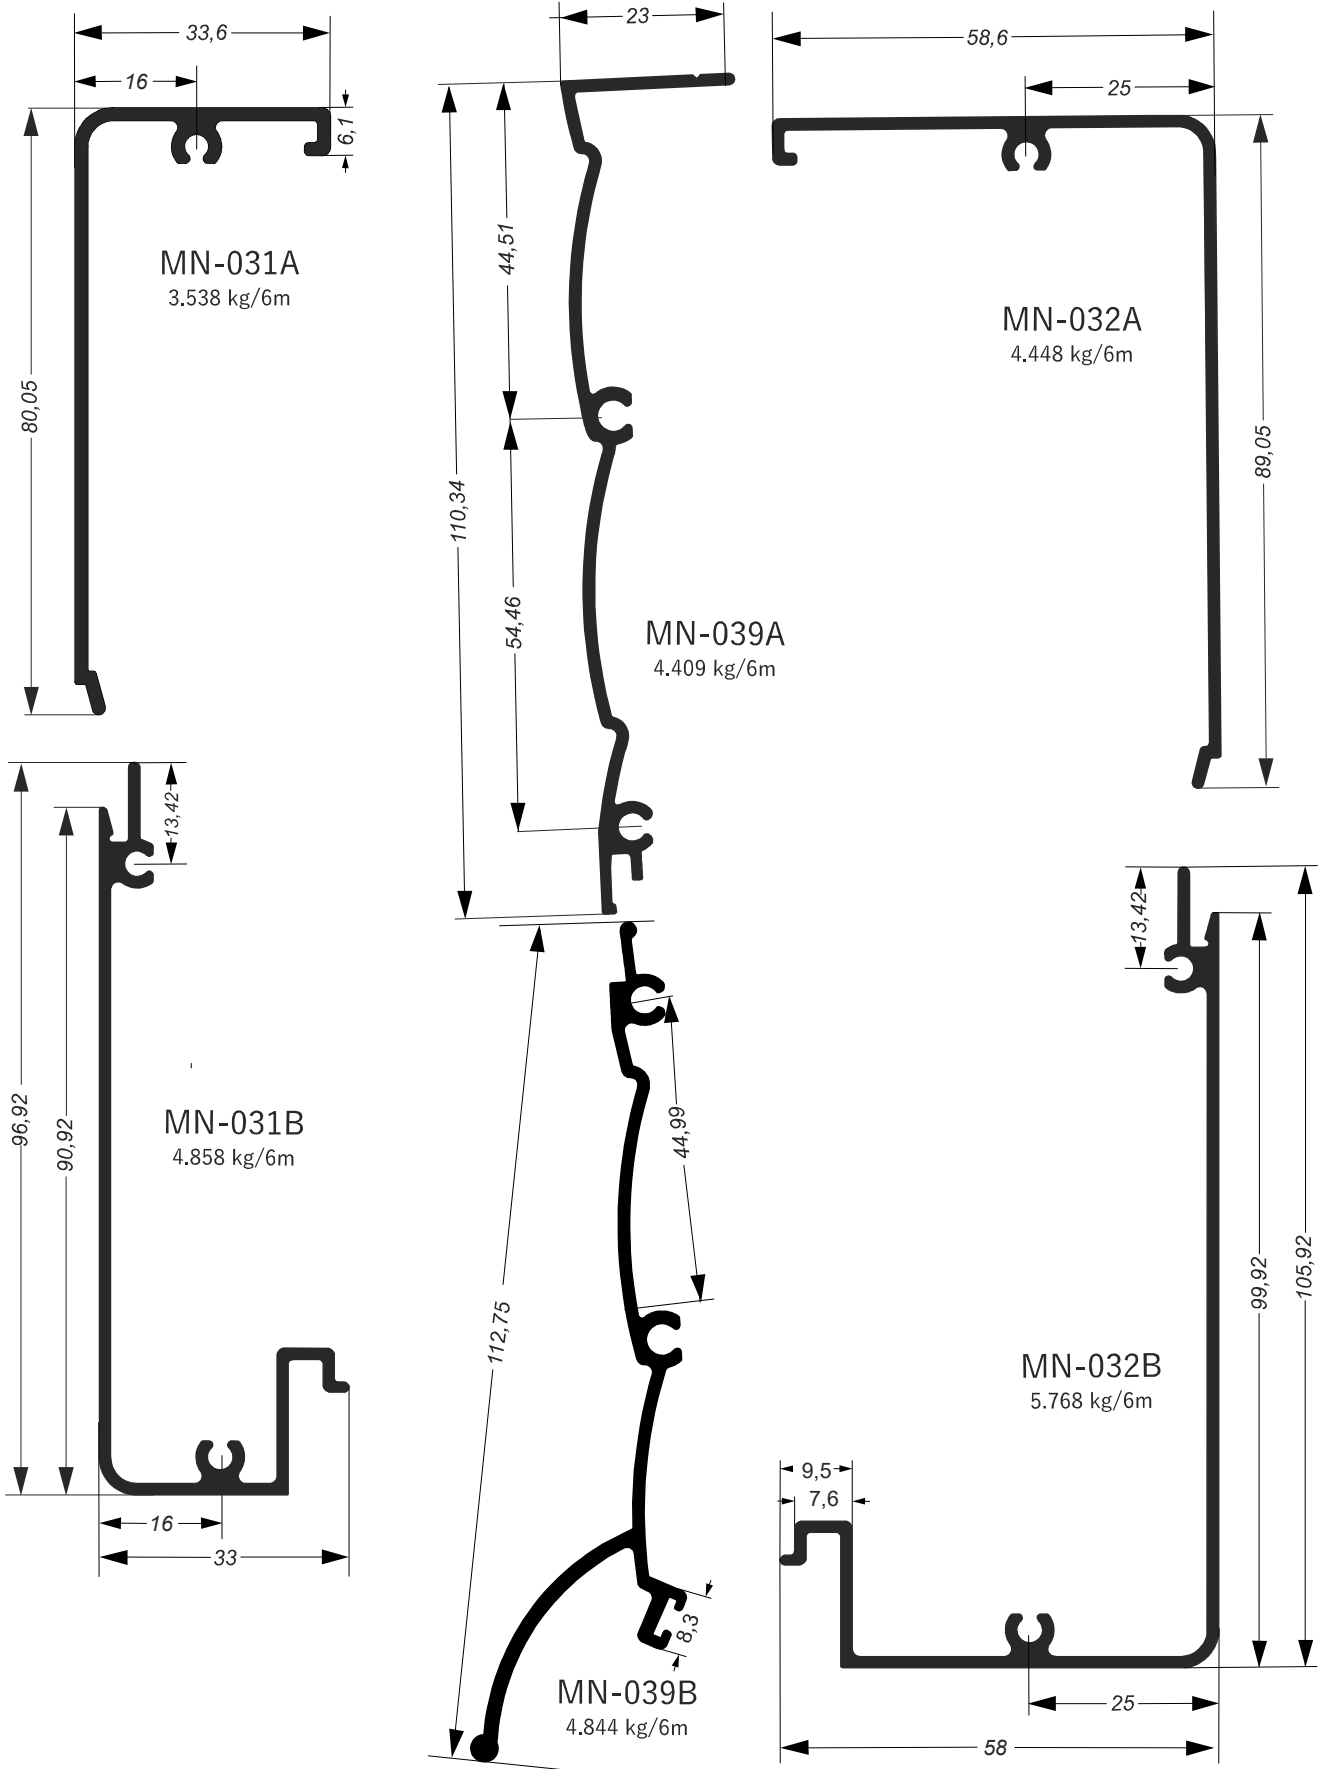

Catálogo MEGA-X

Linha Integrada