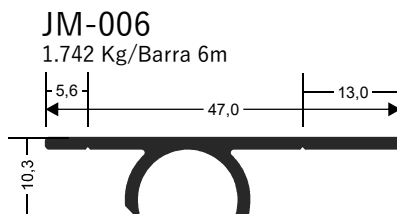

JM-006
1.742 Kg/Barra 6m