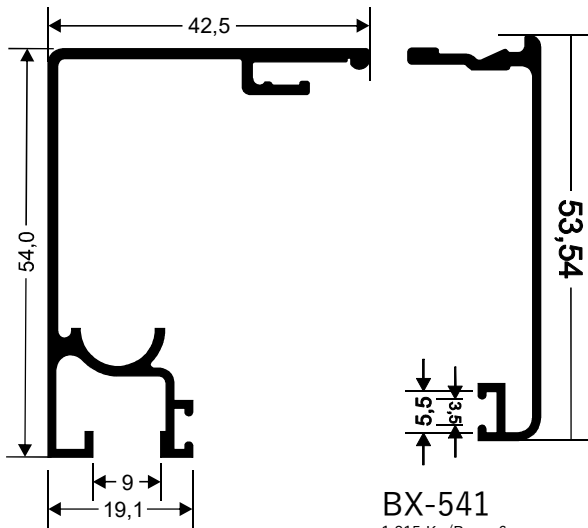

Catálogo MEGA-X

Vidro Temperado

BX-170
3.240 Kg/Barra 6m

BX-164
1.950 Kg/Barra 6m

BX-141
2.690 Kg/Barra 6m

BX-150
3.900 Kg/Barra 6m

DCP-126
1.020Kg/Barra 6m

BX-214
2.190 Kg/Barra 6m