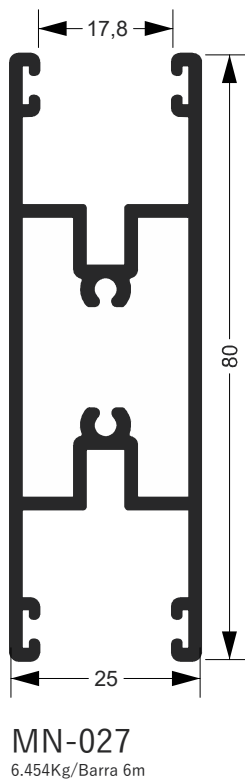

Catálogo MEGA-X

Linha Integrada