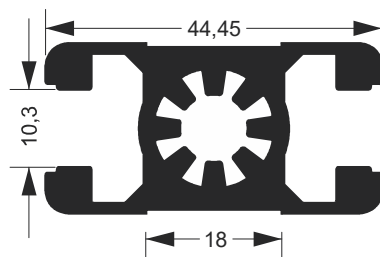

Catálogo MEGA-X

Biombo/Barra Modular