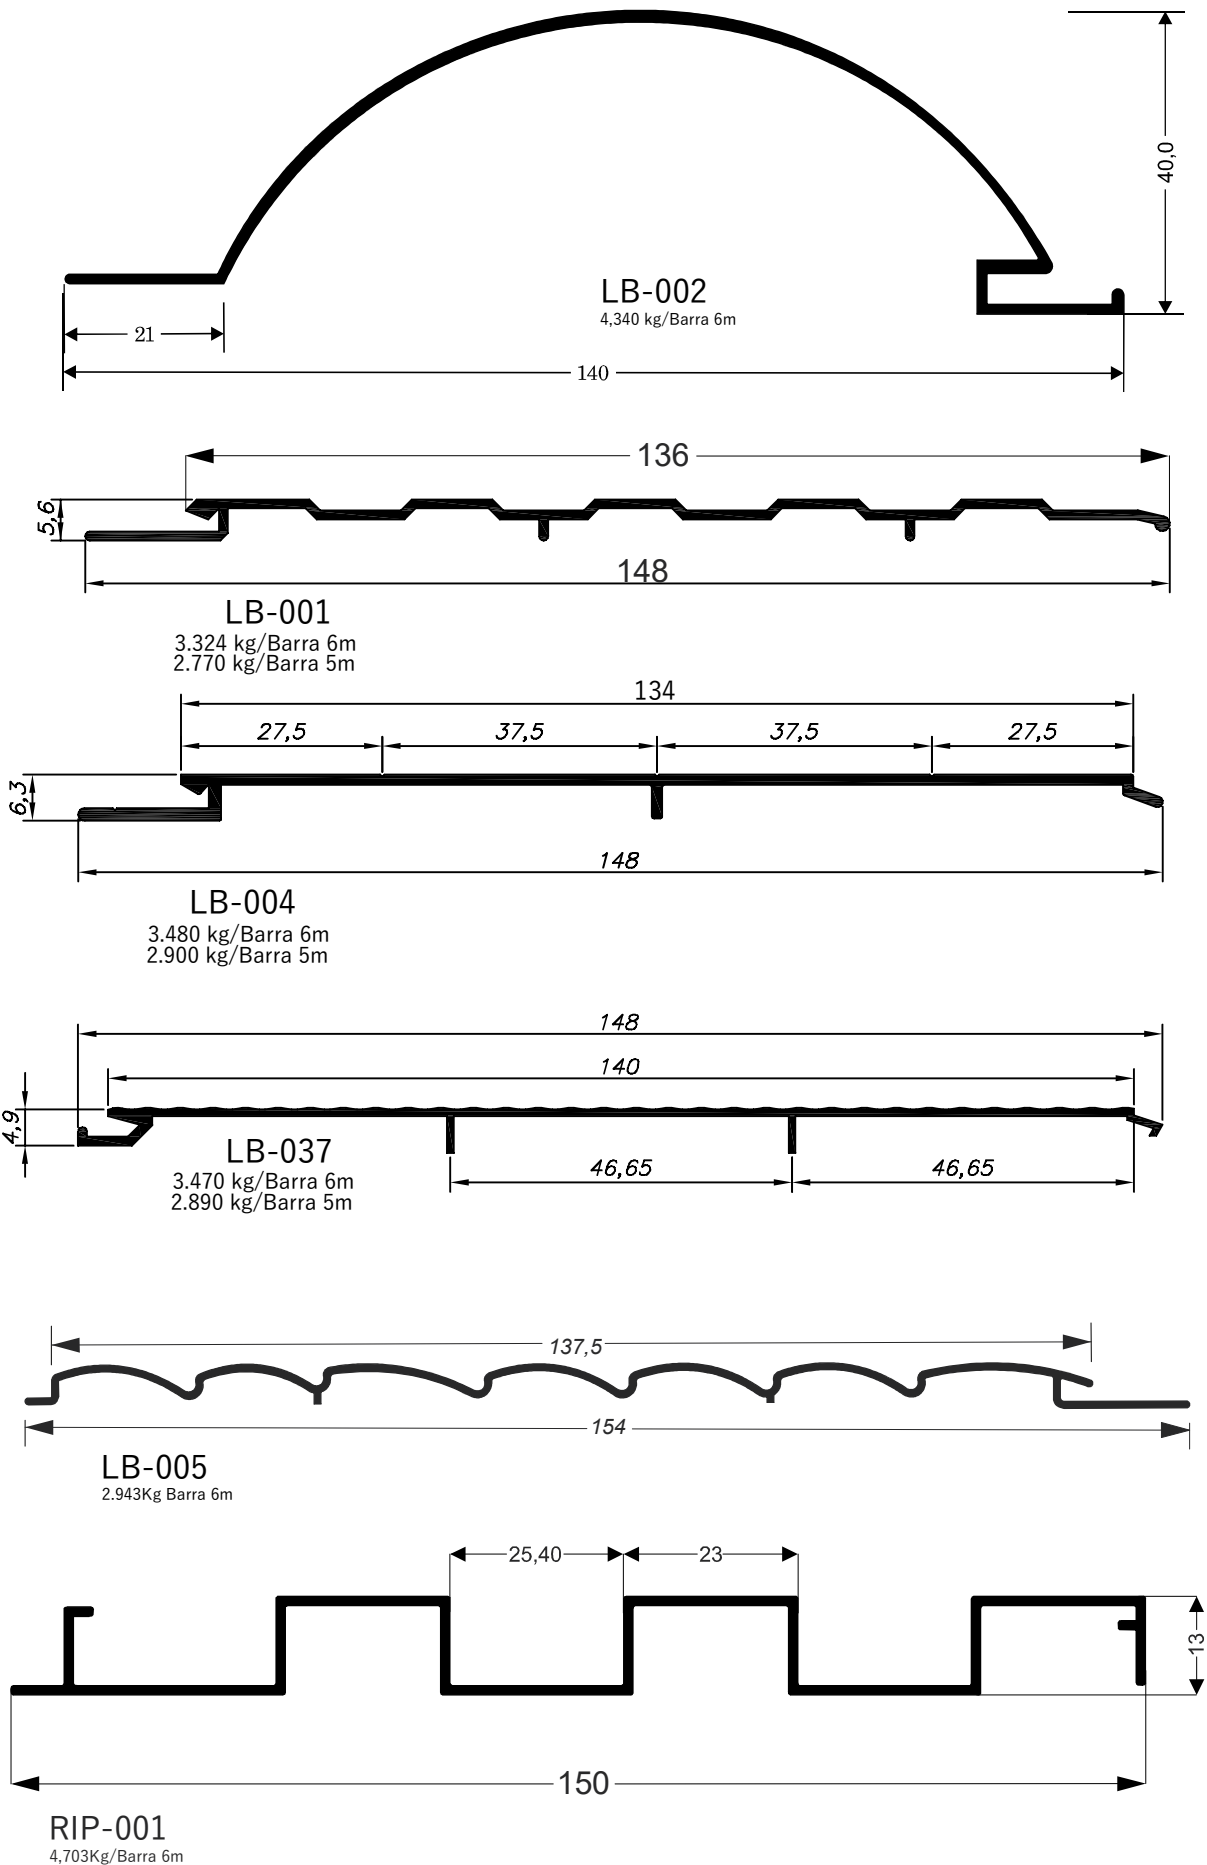

Catálogo MEGA-X

Lambris